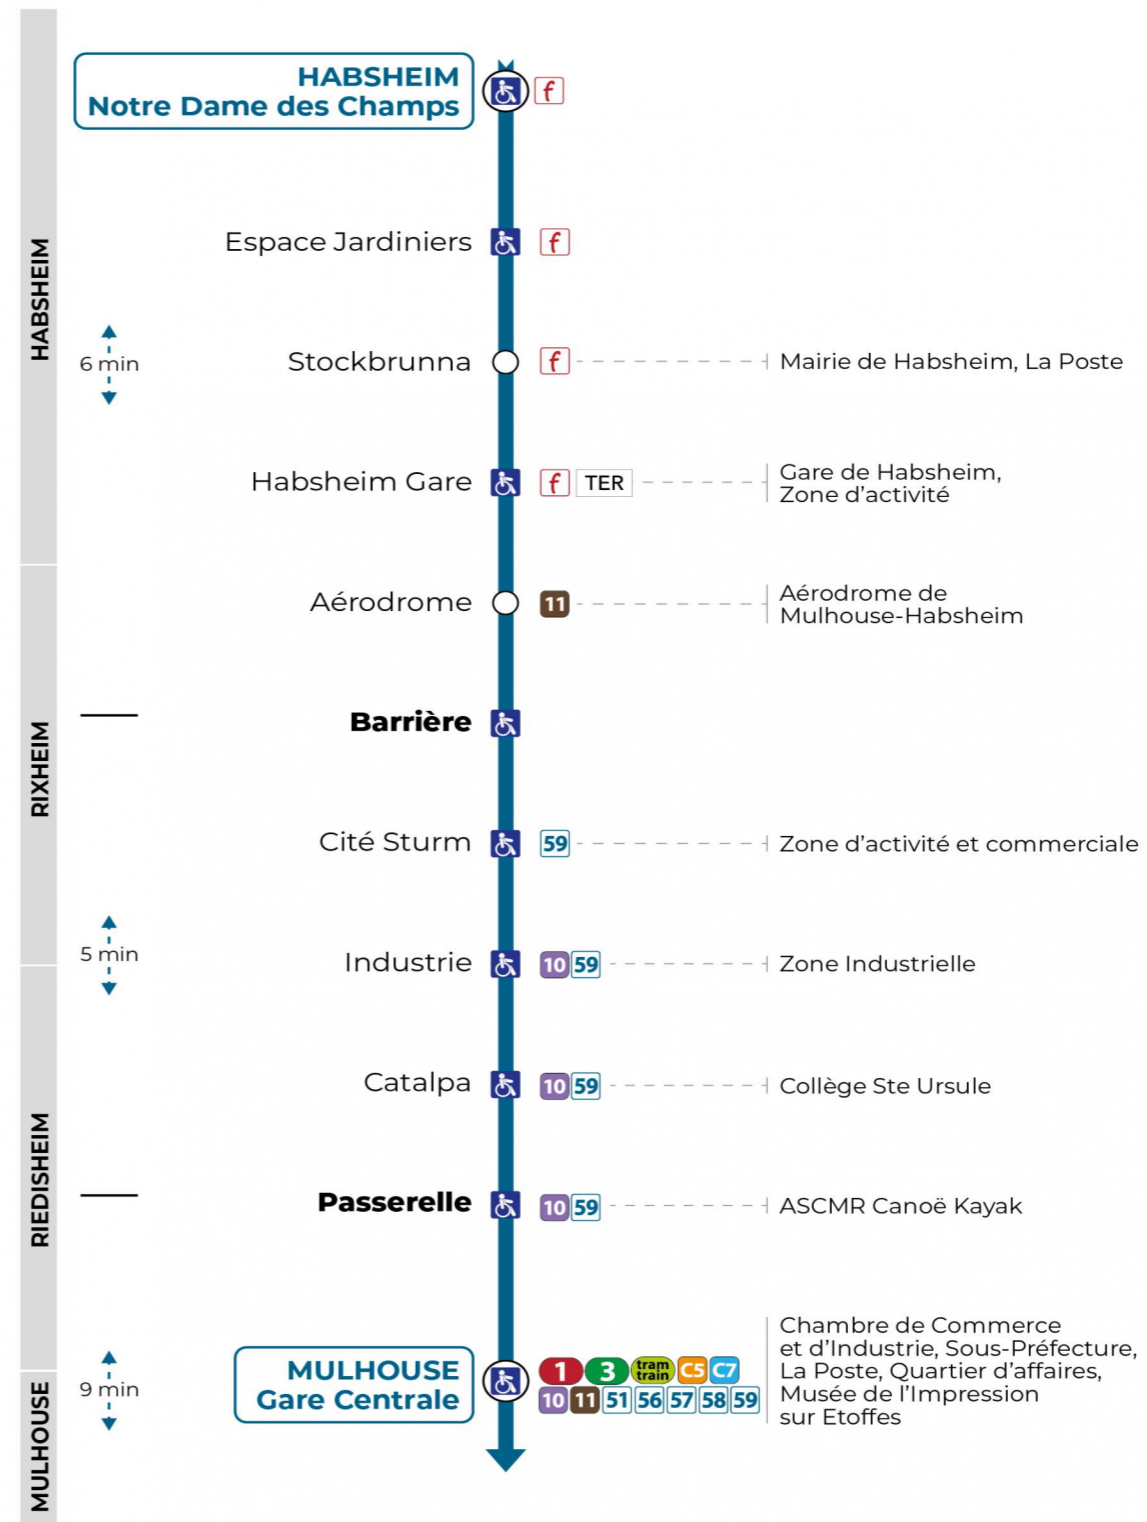

55**arrêt CATALPA**
direction **GARE CENTRALE****Valables du 2 septembre 2024 au 31 août 2025 inclus**Gültig vom 2. September 2024 bis zum 31. August 2025
Valid from September 2, 2024 to August 31, 2025**Lundi à vendredi**Montag bis Freitag
Monday to Friday

7h	8h	9h	10h	11h	12h	13h
15	30					24

SamediSamstag
Saturday

7h	8h
13	09

Le plus proche
TABAC PRESSE DROUOT
16 rue de Provence
Mulhouse

Votre bus en direct
Flashez ce QR-Code pour connaître le prochain passage en temps réel

 Arrêt accessible
 Correspondance bus à proximité