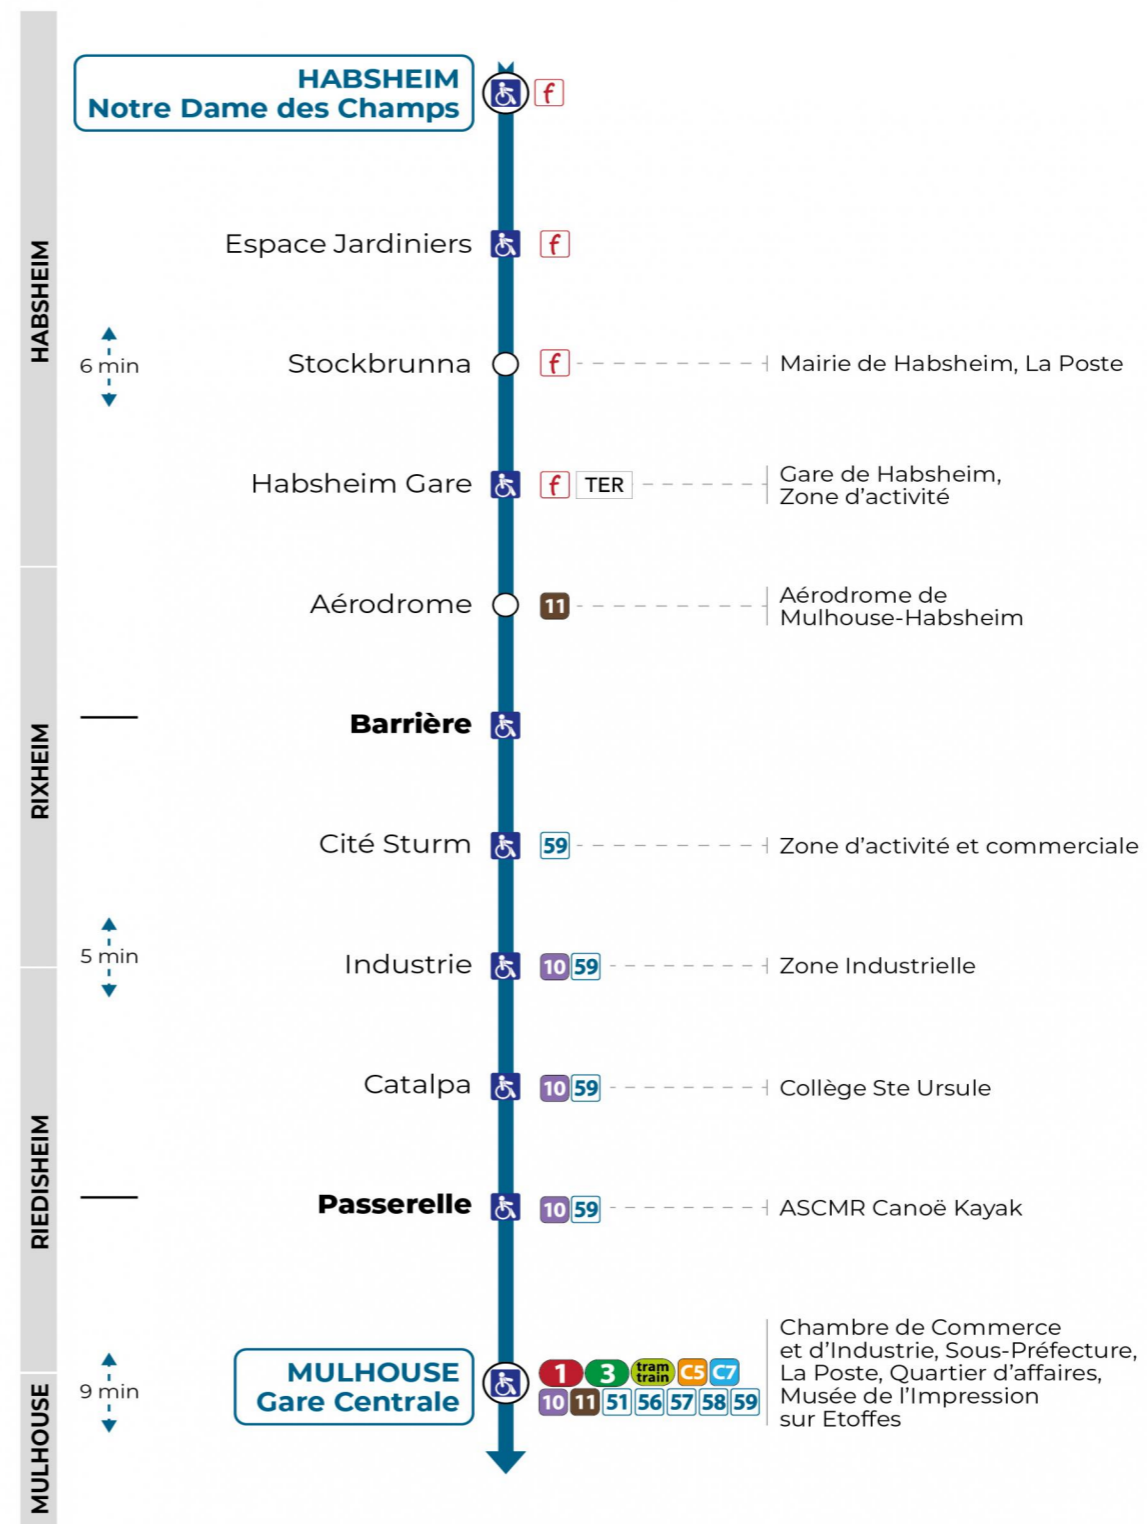

**55****arrêt INDUSTRIE**  
direction **GARE CENTRALE****Valables du 2 septembre 2024 au 31 août 2025 inclus**Gültig vom 2. September 2024 bis zum 31. August 2025  
Valid from September 2, 2024 to August 31, 2025**Lundi à vendredi**Montag bis Freitag  
Monday to Friday

7h	8h	9h	10h	11h	12h	13h
14	29					23

**Samedi**Samstag  
Saturday

7h	8h
12	08

**Le plus proche**  
**TABAC PRESSE DROUOT**  
16 rue de Provence  
Mulhouse

**Votre bus en direct**

Flashez ce QR-Code pour connaître le prochain passage en temps réel

Arrêt accessible  
 Correspondance bus à proximité