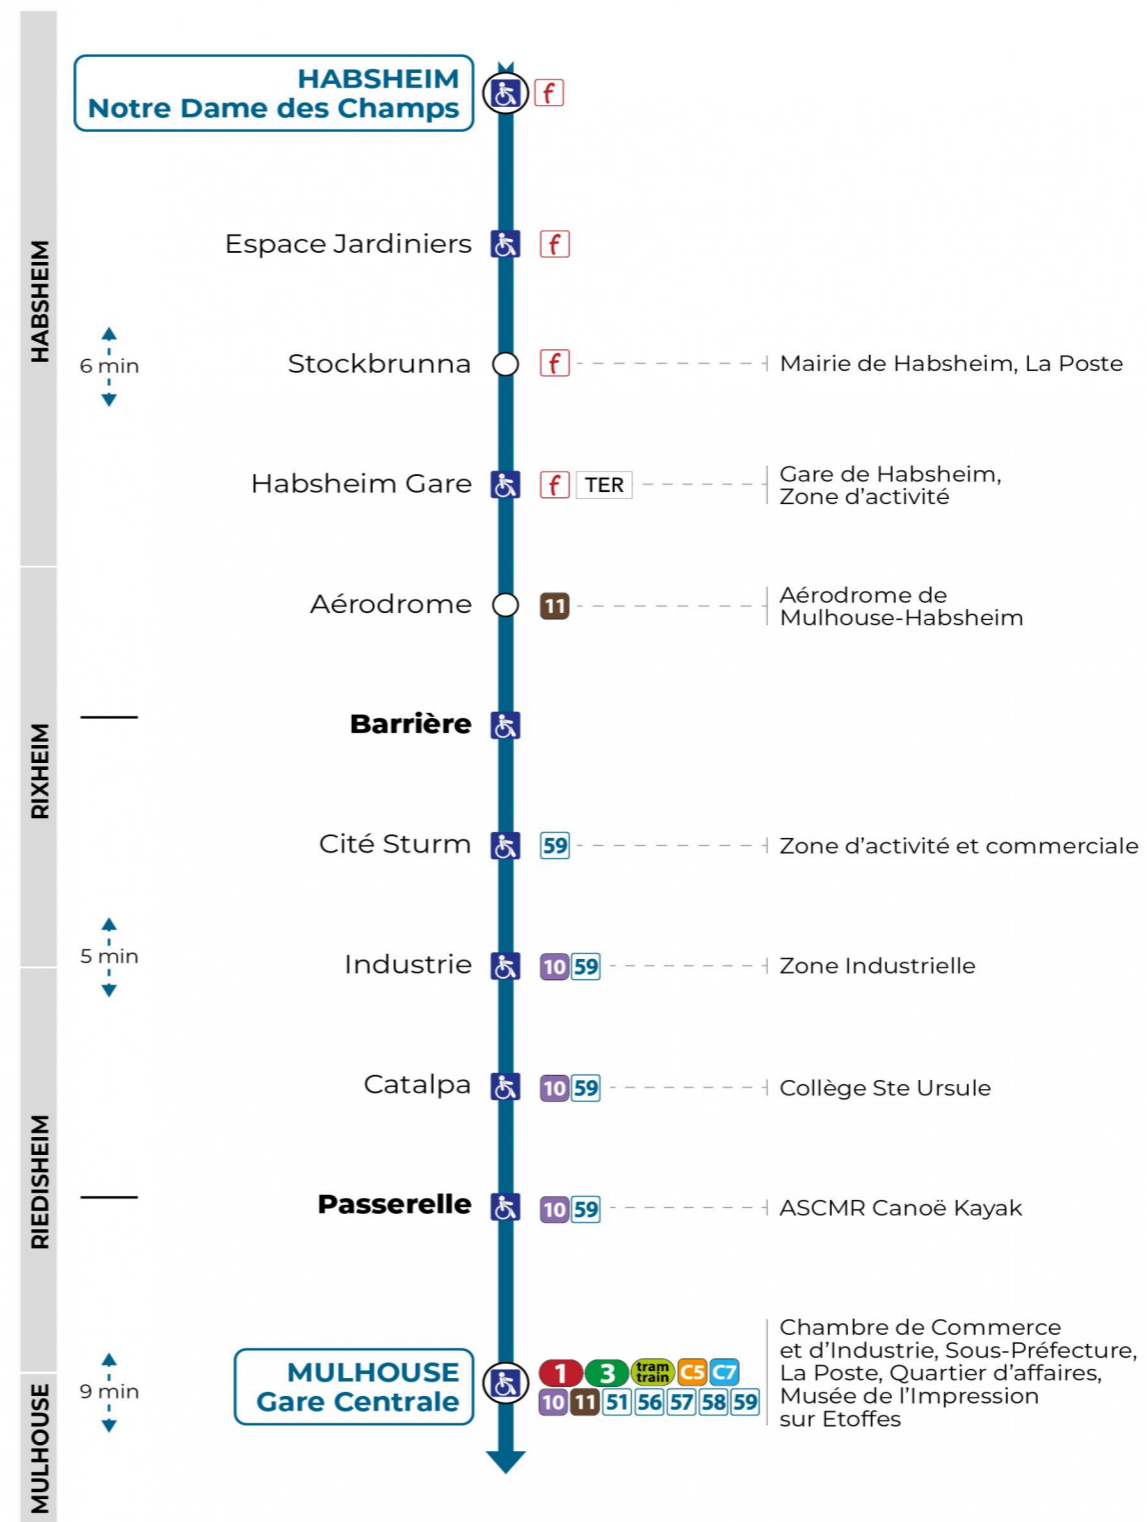

55**arrêt BARRIERE**
direction **GARE CENTRALE****Valables du 2 septembre 2024 au 31 août 2025 inclus**Gültig vom 2. September 2024 bis zum 31. August 2025
Valid from September 2, 2024 to August 31, 2025**Lundi à vendredi**Montag bis Freitag
Monday to Friday

7h	8h	9h	10h	11h	12h	13h
11	26					20

SamediSamstag
Saturday

7h	8h
09	05

Le plus proche
Point de vente Soléa
TABAC A RHUM ET CIGARES
66 avenue du General de Gaulle
Rixheim

Votre bus en direct

Flashez ce QR-Code pour connaître le prochain passage en temps réel

 Arrêt accessible
 Correspondance bus à proximité