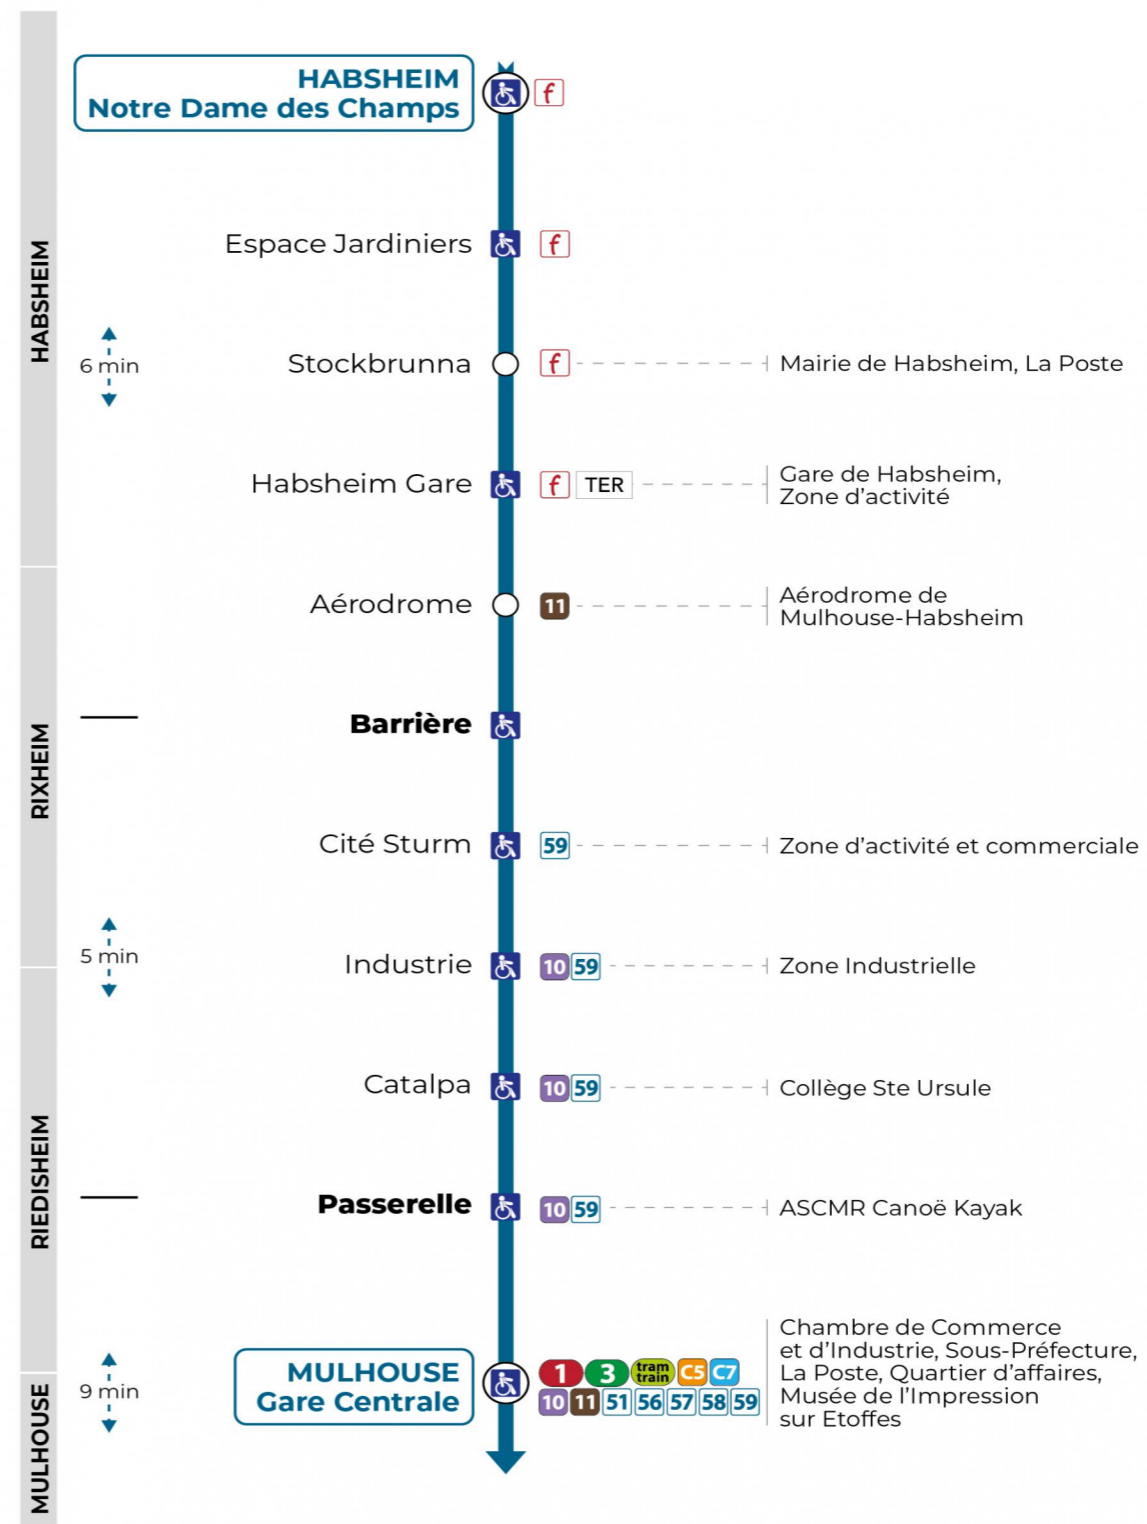

55**arrêt AERODROME**
direction **GARE CENTRALE****Valables du 2 septembre 2024 au 31 août 2025 inclus**Gültig vom 2. September 2024 bis zum 31. August 2025
Valid from September 2, 2024 to August 31, 2025**Lundi à vendredi**Montag bis Freitag
Monday to Friday

7h	8h	9h	10h	11h	12h	13h
10	25					19

SamediSamstag
Saturday

7h	8h
08	04

Le plus proche
Point de vente Soléa
TABAC A RHUM ET CIGARES
66 avenue du General de Gaulle
Rixheim

Votre bus en direct

Flashez ce QR-Code pour connaître le prochain passage en temps réel

Arrêt accessible

Correspondance bus à proximité