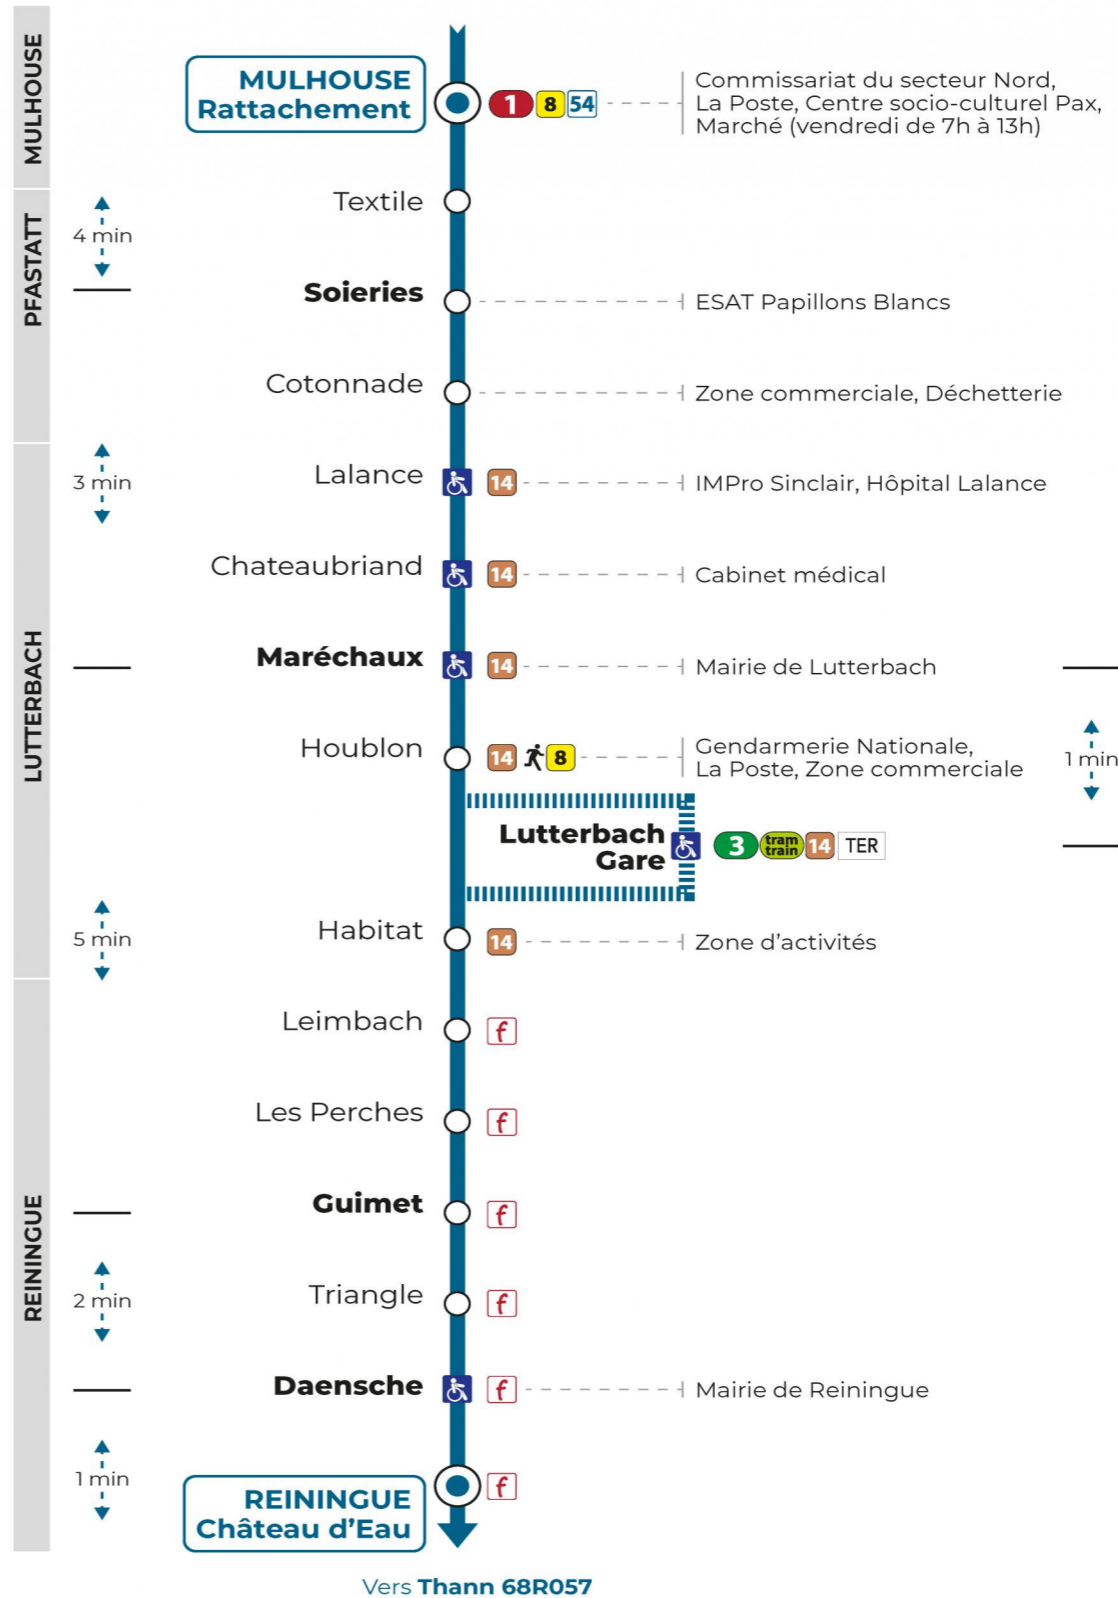

7h	8h	9h	10h	11h	12h	13h	14h	15h	16h	17h	18h
19					57				47	52	58

Lundi à vendredi en vacances scolaires

Montag bis Freitag während der Schulferien
Monday to Friday during school holidays

7h	8h	9h	10h	11h	12h	13h	14h	15h	16h	17h	18h
19					57				47	52	58

Vacances scolaires

Schulferien / school holidays

du 21 Oct 2024 au 02 Nov 2024
du 23 Déc 2024 au 04 Jan 2025
du 10 Fév 2025 au 22 Fév 2025
du 07 Avr 2025 au 19 Avr 2025
du 30 Mai 2025 au 31 Mai 2025
du 07 Jul 2025 au 30 Aou 2025

Samedi

Samstag
Saturday

7h	8h	9h	10h	11h	12h	13h	14h	15h	16h	17h	18h
19					57						58

Le plus proche
TABAC BETTY
19 rue Aristide Briand
Lutterbach

Votre bus en direct

Flashez ce QR-Code pour connaître le prochain passage en temps réel

Arrêt accessible
 Correspondance bus à proximité