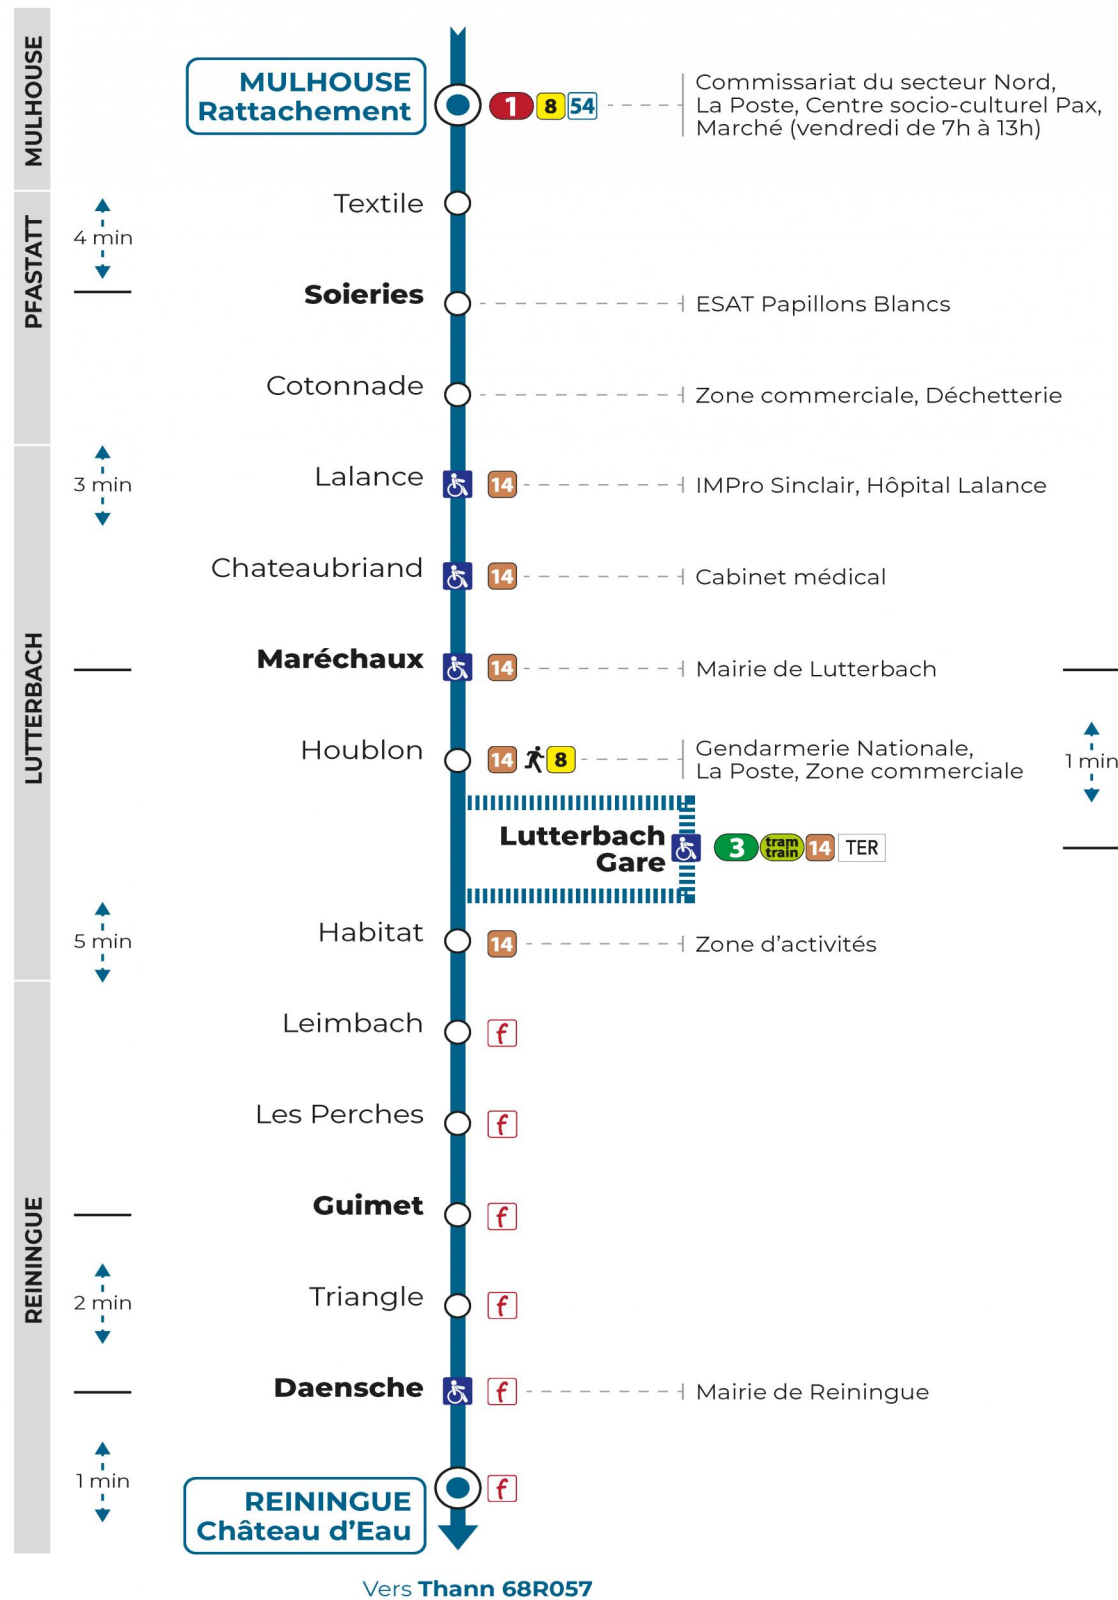

50

arrêt TRIANGLE
direction **CHATEAU D'EAU**

Valables du 2 septembre 2024 au 31 août 2025 inclus

Gültig vom 2. September 2024 bis zum 31. August 2025
Valid from September 2, 2024 to August 31, 2025

Lundi à vendredi en période scolaire

7h	8h	9h	10h	11h	12h	13h	14h	15h	16h	17h	18h
17					56				46	51	57

Vacances scolaires

Schulferien / school holidays

du 21 Oct 2024 au 02 Nov 2024
du 23 Déc 2024 au 04 Jan 2025
du 10 Fév 2025 au 22 Fév 2025
du 07 Avr 2025 au 19 Avr 2025
du 30 Mai 2025 au 31 Mai 2025
du 07 Jul 2025 au 30 Aou 2025

Samedi

Samstag
Saturday

7h	8h	9h	10h	11h	12h	13h	14h	15h	16h	17h	18h
17					56						57

Le plus proche
TABAC BETTY
19 rue Aristide Briand
Lutterbach

Votre bus en direct

Flashez ce QR-Code pour connaître le prochain passage en temps réel

Arrêt accessible
 Correspondance bus à proximité

(DCM - SEPT 2023)