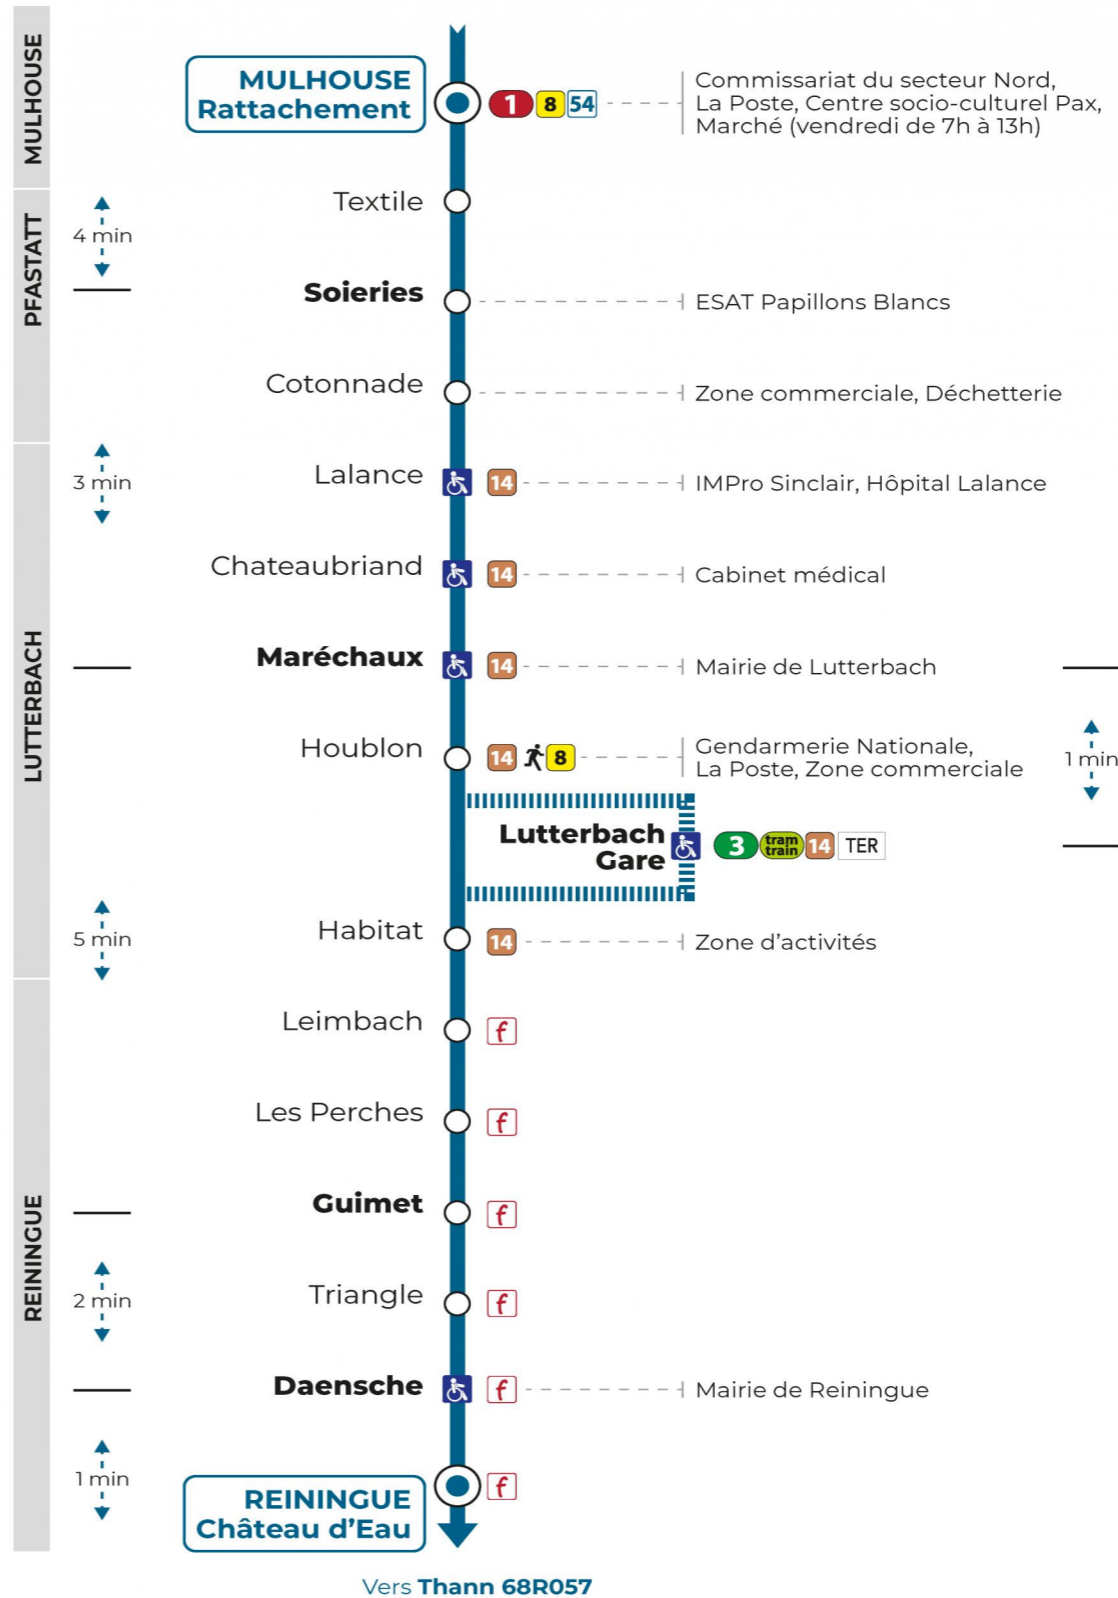

50

arrêt **GUIMET**
direction **CHATEAU D'EAU**

Valables du 2 septembre 2024 au 31 août 2025 inclus

Gültig vom 2. September 2024 bis zum 31. August 2025
Valid from September 2, 2024 to August 31, 2025

Lundi à vendredi en période scolaire

7h	8h	9h	10h	11h	12h	13h	14h	15h	16h	17h	18h
15					55				45	50	56

Vacances scolaires

Schulferien / school holidays

du 21 Oct 2024 au 02 Nov 2024
du 23 Déc 2024 au 04 Jan 2025
du 10 Fév 2025 au 22 Fév 2025
du 07 Avr 2025 au 19 Avr 2025
du 30 Mai 2025 au 31 Mai 2025
du 07 Jul 2025 au 30 Aou 2025

Samedi

Samstag
Saturday

7h	8h	9h	10h	11h	12h	13h	14h	15h	16h	17h	18h
15					55						56

Le plus proche
TABAC BETTY
19 rue Aristide Briand
Lutterbach

Votre bus en direct

Flashez ce QR-Code pour connaître le prochain passage en temps réel

Arrêt accessible
 Correspondance bus à proximité

(DCM - SEPT 2023)