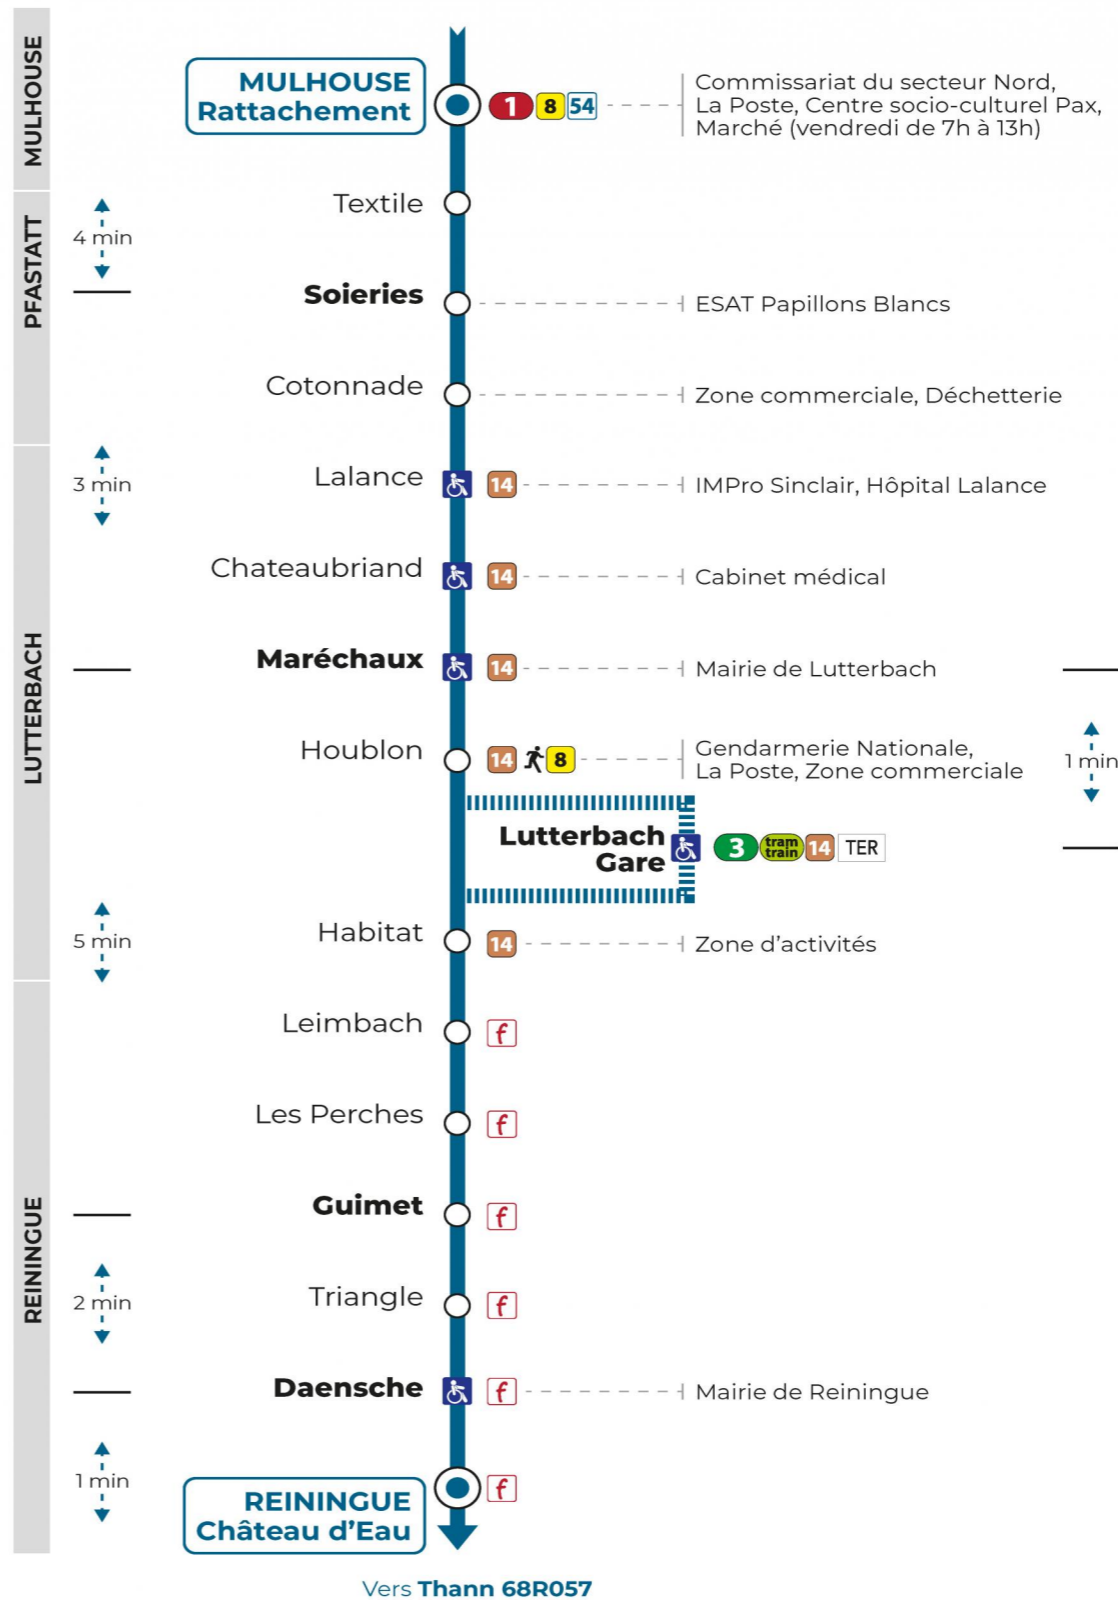

Montag bis Freitag während der Schulferien
Monday to Friday during school holidays

| 7h | 8h | 9h | 10h | 11h | 12h | 13h | 14h | 15h | 16h | 17h | 18h |
|----|----|----|-----|-----|-----|-----|-----|-----|-----|-----|-----|
| 14 | | | | | 54 | | | | 44 | 49 | 55 |

Vacances scolaires

Schulferien / school holidays

du 21 Oct 2024 au 02 Nov 2024
du 23 Déc 2024 au 04 Jan 2025
du 10 Fév 2025 au 22 Fév 2025
du 07 Avr 2025 au 19 Avr 2025
du 30 Mai 2025 au 31 Mai 2025
du 07 Jul 2025 au 30 Aou 2025

Samedi

Samstag
Saturday

| 7h | 8h | 9h | 10h | 11h | 12h | 13h | 14h | 15h | 16h | 17h | 18h |
|----|----|----|-----|-----|-----|-----|-----|-----|-----|-----|-----|
| 14 | | | | | 51 | | | | | | 55 |

Le plus proche
TABAC BETTY
19 rue Aristide Briand
Lutterbach

Votre bus en direct

Flashez ce QR-Code pour connaître le prochain passage en temps réel

Arrêt accessible
 Correspondance bus à proximité