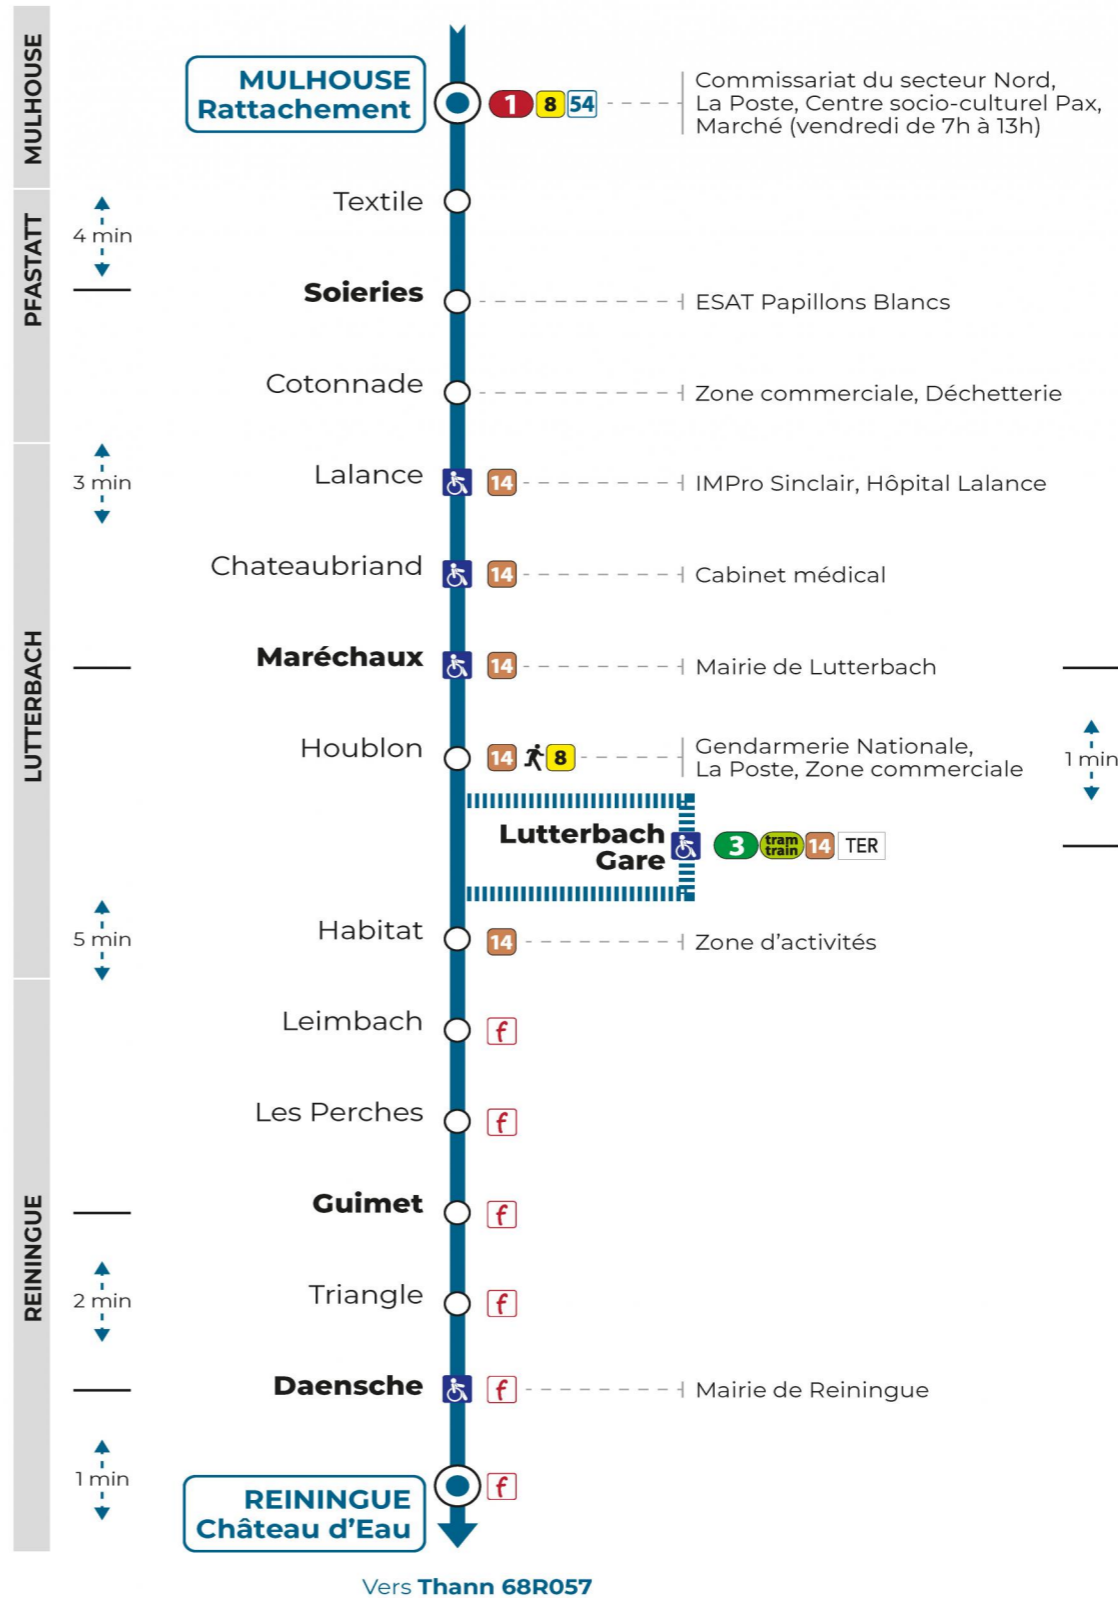

50

arrêt **LEIMBACH**
direction **CHATEAU D'EAU**

Valables du 2 septembre 2024 au 31 août 2025 inclus

Gültig vom 2. September 2024 bis zum 31. August 2025
Valid from September 2, 2024 to August 31, 2025

Lundi à vendredi en période scolaire

7h	8h	9h	10h	11h	12h	13h	14h	15h	16h	17h	18h
14					53				44	49	54

Vacances scolaires

Schulferien / school holidays

du 21 Oct 2024 au 02 Nov 2024
du 23 Déc 2024 au 04 Jan 2025
du 10 Fév 2025 au 22 Fév 2025
du 07 Avr 2025 au 19 Avr 2025
du 30 Mai 2025 au 31 Mai 2025
du 07 Jul 2025 au 30 Aou 2025

Samedi

Samstag
Saturday

7h	8h	9h	10h	11h	12h	13h	14h	15h	16h	17h	18h
14					50						54

Le plus proche
TABAC BETTY
19 rue Aristide Briand
Lutterbach

Votre bus en direct

Flashez ce QR-Code pour connaître le prochain passage en temps réel

Arrêt accessible
 Correspondance bus à proximité

(DCM - SEPT 2023)