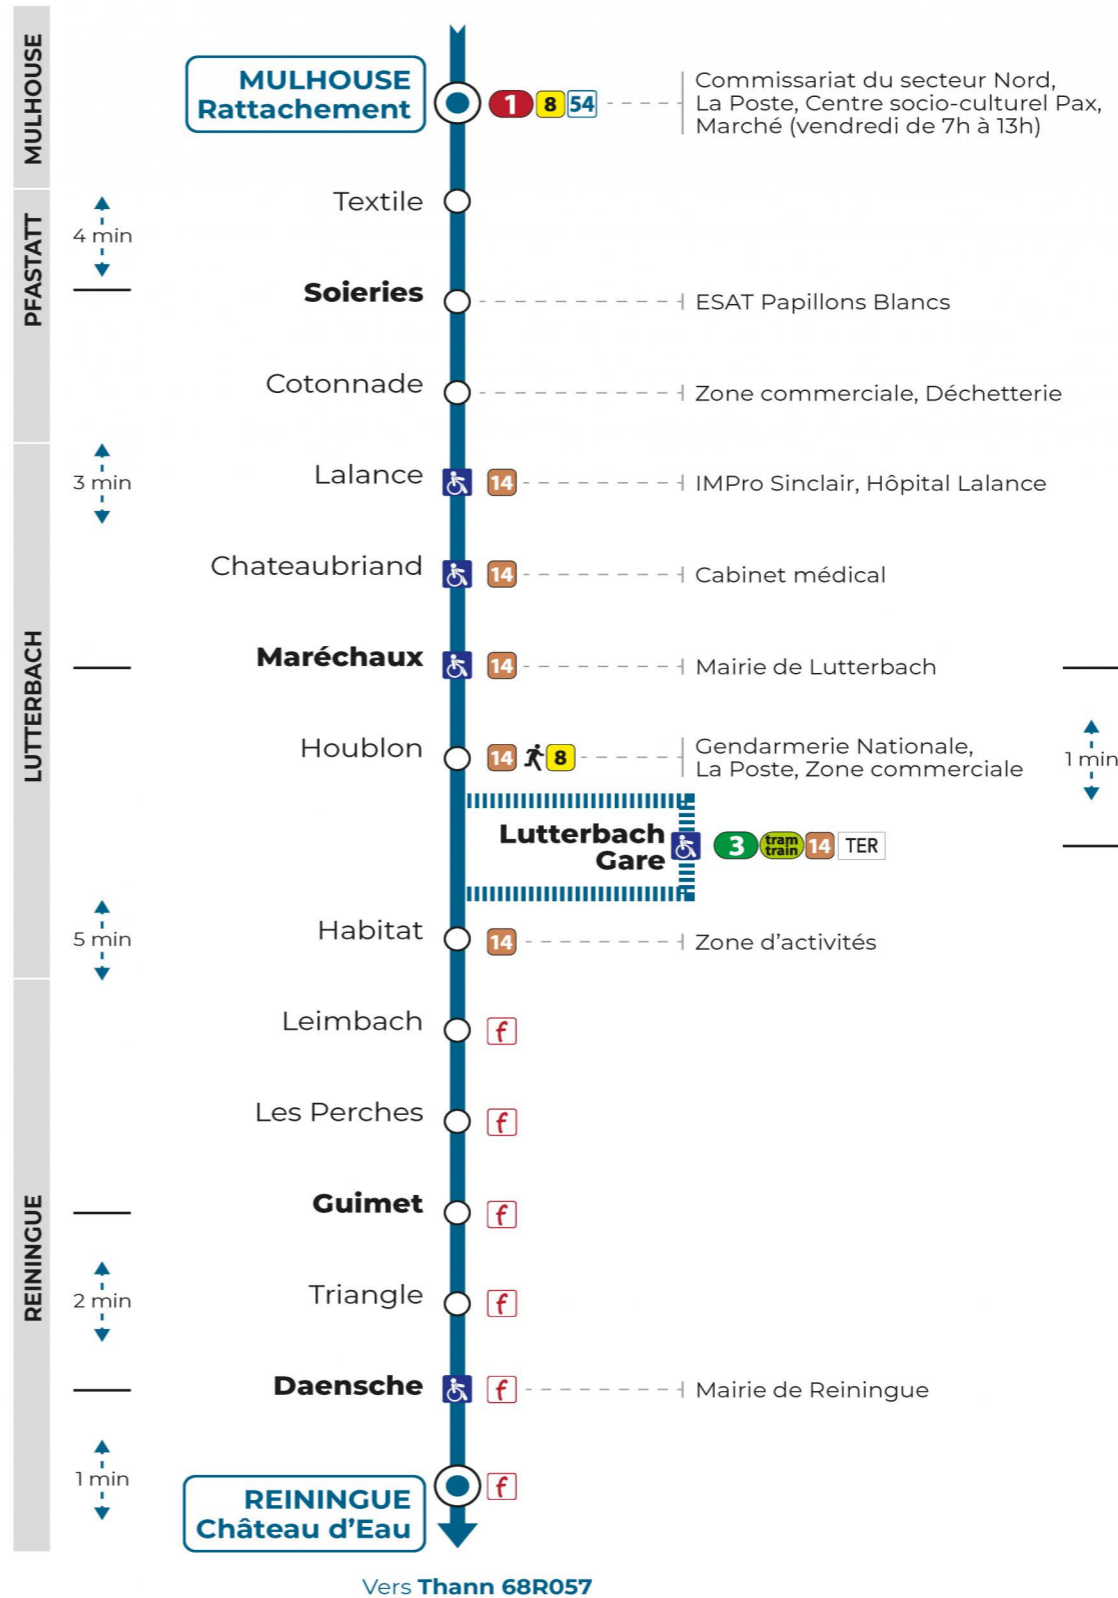

**50**

arrêt **HABITAT**  
direction **CHATEAU D'EAU**

**Valables du 2 septembre 2024 au 31 août 2025 inclus**

Gültig vom 2. September 2024 bis zum 31. August 2025  
Valid from September 2, 2024 to August 31, 2025

Montag bis Freitag während der Schulferien  
Monday to Friday during school holidays

7h	8h	9h	10h	11h	12h	13h	14h	15h	16h	17h	18h
12					47				39	44	49

**Vacances scolaires**

Schulferien / school holidays

du 21 Oct 2024 au 02 Nov 2024  
du 23 Déc 2024 au 04 Jan 2025  
du 10 Fév 2025 au 22 Fév 2025  
du 07 Avr 2025 au 19 Avr 2025  
du 30 Mai 2025 au 31 Mai 2025  
du 07 Jul 2025 au 30 Aou 2025

**Samedi**

Samstag  
Saturday

7h	8h	9h	10h	11h	12h	13h	14h	15h	16h	17h	18h
12					49						52

**Le plus proche**  
**TABAC BETTY**  
19 rue Aristide Briand  
Lutterbach

**Votre bus en direct**

Flashez ce QR-Code pour connaître le prochain passage en temps réel