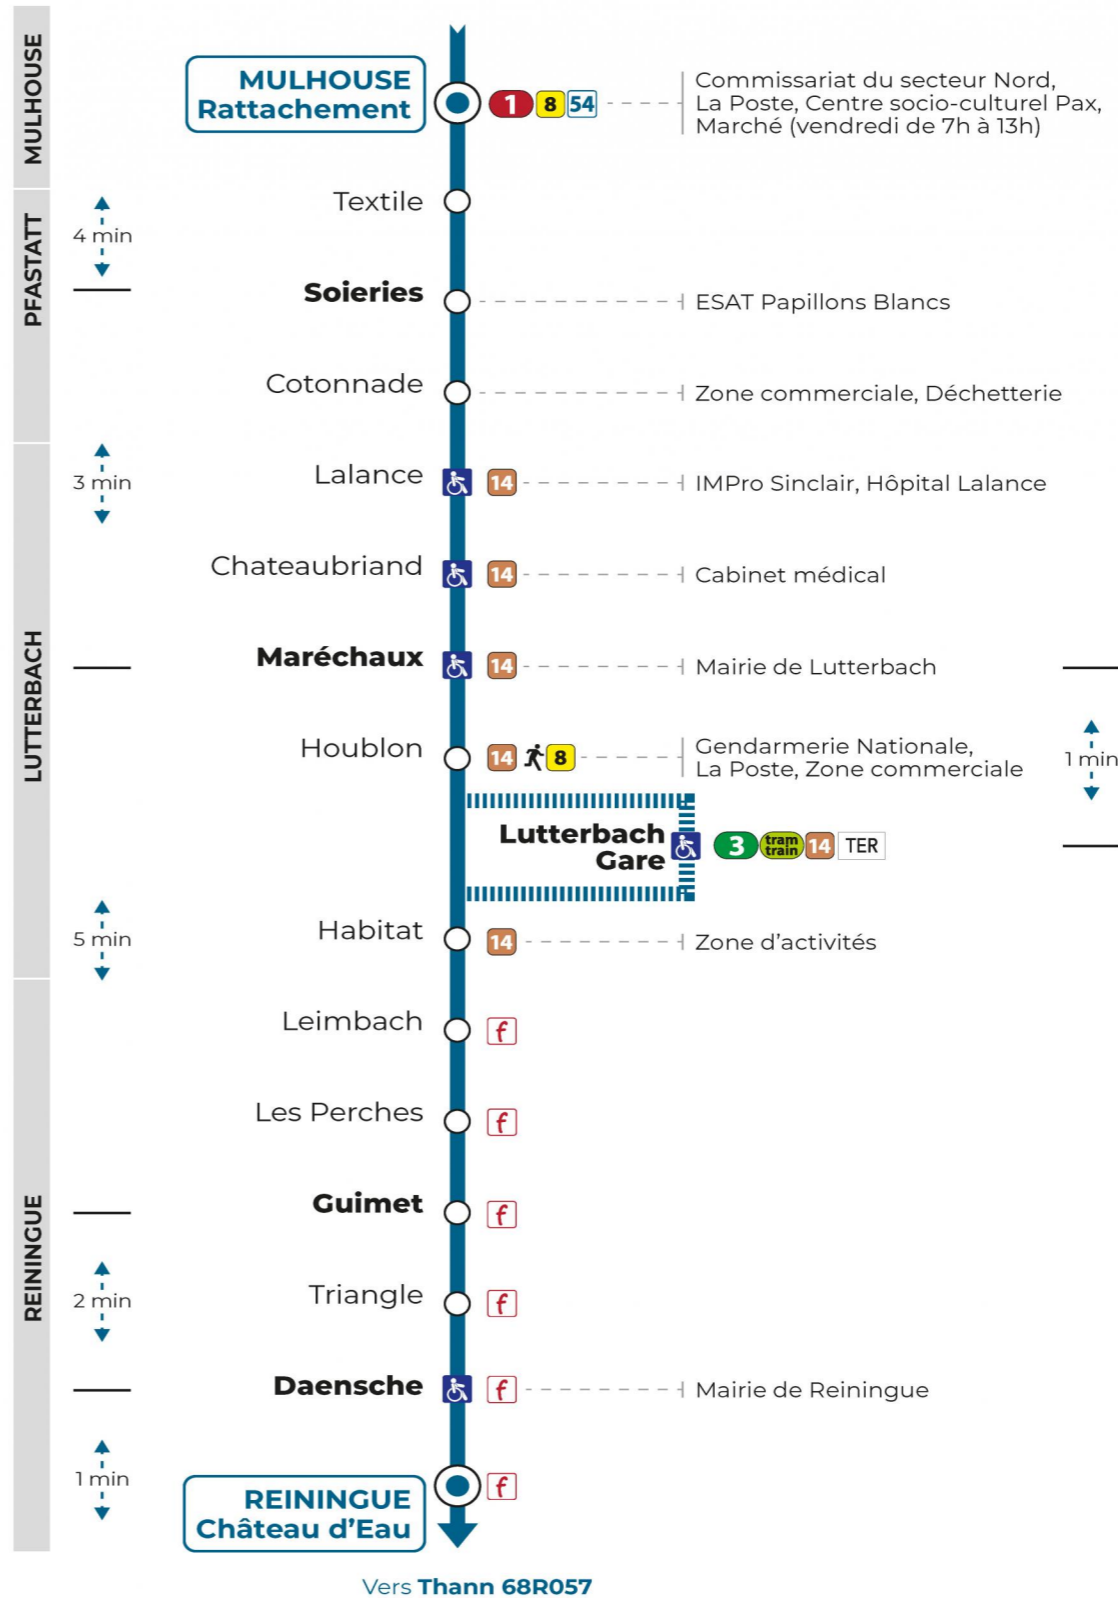

7h	8h	9h	10h	11h	12h	13h	14h	15h	16h	17h	18h
11	07 ^a				46				38 54 ^a	43	48

a : terminus Lutterbach Gare

Lundi à vendredi en vacances scolaires

Montag bis Freitag während der Schulferien
Monday to Friday during school holidays

7h	8h	9h	10h	11h	12h	13h	14h	15h	16h	17h	18h
11	07 ^a				46				38 54 ^a	43	48

a : terminus Lutterbach Gare

Vacances scolaires

Schulferien / school holidays

du 21 Oct 2024 au 02 Nov 2024
du 23 Déc 2024 au 04 Jan 2025
du 10 Fév 2025 au 22 Fév 2025
du 07 Avr 2025 au 19 Avr 2025
du 30 Mai 2025 au 31 Mai 2025
du 07 Juil 2025 au 30 Aou 2025

Samedi

Samstag
Saturday

7h	8h	9h	10h	11h	12h	13h	14h	15h	16h	17h	18h
11					47						51

Le plus proche
TABAC BETTY
19 rue Aristide Briand
Lutterbach

Votre bus en direct

Flashez ce QR-Code pour connaître le prochain passage en temps réel

Arrêt accessible
Correspondance bus à proximité