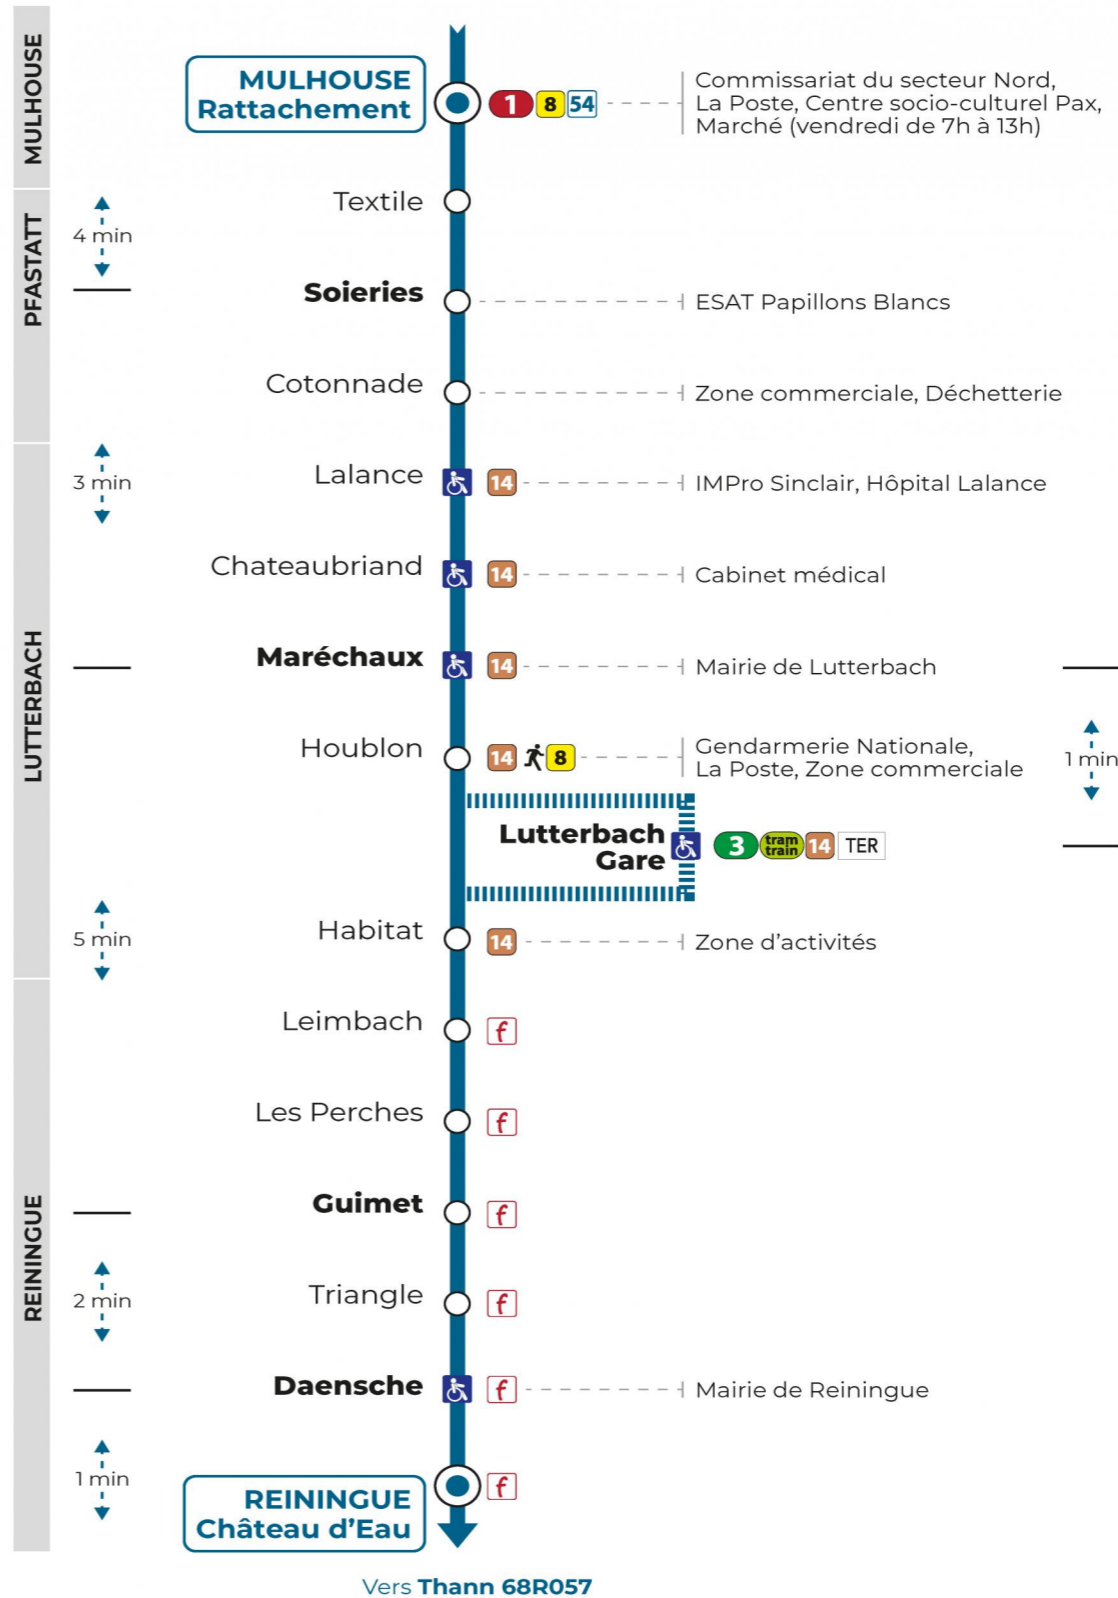

7h	8h	9h	10h	11h	12h	13h	14h	15h	16h	17h	18h
09	06 <sup>a</sup>				45				37 54 <sup>a</sup>	42	47

a : terminus Lutterbach Gare

**Lundi à vendredi en vacances scolaires**

Montag bis Freitag während der Schulferien  
Monday to Friday during school holidays

7h	8h	9h	10h	11h	12h	13h	14h	15h	16h	17h	18h
09	06 <sup>a</sup>				45				37 54 <sup>a</sup>	42	47

a : terminus Lutterbach Gare

**Vacances scolaires**

Schulferien / school holidays

du 21 Oct 2024 au 02 Nov 2024  
du 23 Déc 2024 au 04 Jan 2025  
du 10 Fév 2025 au 22 Fév 2025  
du 07 Avr 2025 au 19 Avr 2025  
du 30 Mai 2025 au 31 Mai 2025  
du 07 Juil 2025 au 30 Aou 2025

**Samedi**

Samstag  
Saturday

7h	8h	9h	10h	11h	12h	13h	14h	15h	16h	17h	18h
09					45						47

**Le plus proche**  
**TABAC BETTY**  
19 rue Aristide Briand  
Lutterbach

**Votre bus en direct**

Flashez ce QR-Code pour connaître le prochain passage en temps réel

Arrêt accessible  
 Correspondance bus à proximité