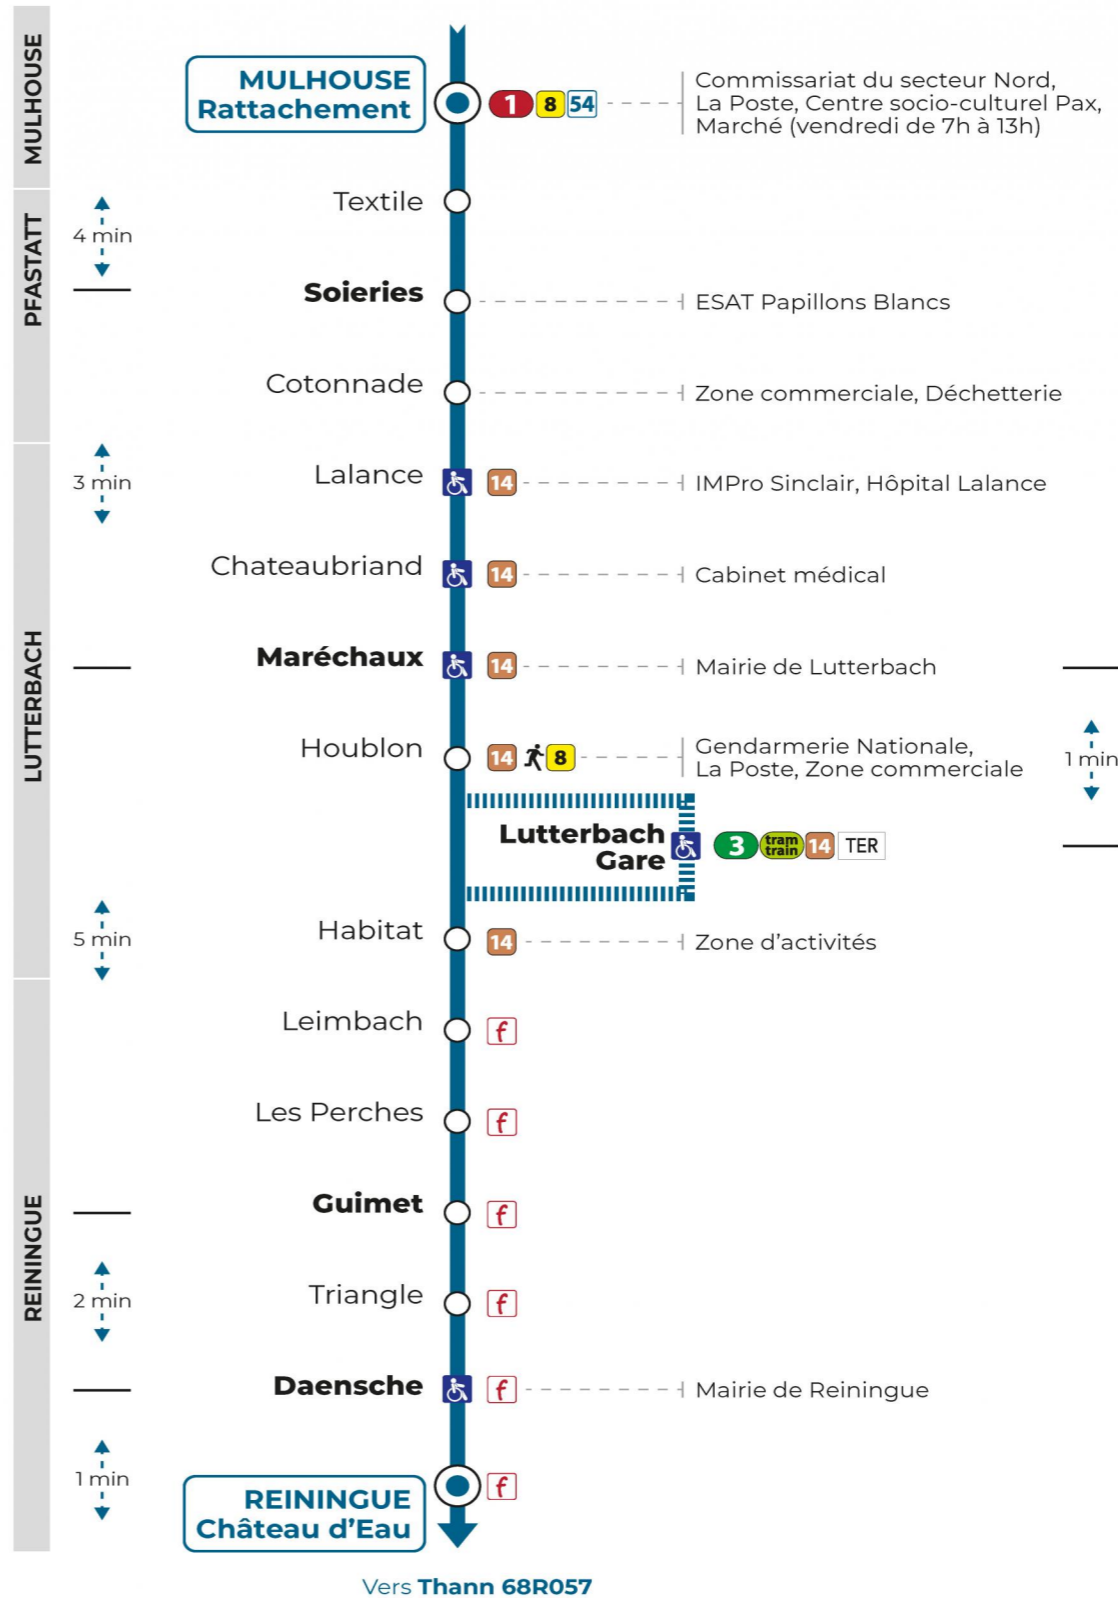

7h	8h	9h	10h	11h	12h	13h	14h	15h	16h	17h	18h
08	06 <sup>a</sup>				44				36 53 <sup>a</sup>	41	46

a : terminus Lutterbach Gare

**Lundi à vendredi en vacances scolaires**

Montag bis Freitag während der Schulferien  
Monday to Friday during school holidays

7h	8h	9h	10h	11h	12h	13h	14h	15h	16h	17h	18h
08	06 <sup>a</sup>				44				36 53 <sup>a</sup>	41	46

a : terminus Lutterbach Gare

**Vacances scolaires**

Schulferien / school holidays

du 21 Oct 2024 au 02 Nov 2024  
du 23 Déc 2024 au 04 Jan 2025  
du 10 Fév 2025 au 22 Fév 2025  
du 07 Avr 2025 au 19 Avr 2025  
du 30 Mai 2025 au 31 Mai 2025  
du 07 Juil 2025 au 30 Aou 2025

**Samedi**

Samstag  
Saturday

7h	8h	9h	10h	11h	12h	13h	14h	15h	16h	17h	18h
08					45						46

**Le plus proche**  
**TABAC BETTY**  
19 rue Aristide Briand  
Lutterbach

**Votre bus en direct**

Flashez ce QR-Code pour connaître le prochain passage en temps réel

Arrêt accessible  
 Correspondance bus à proximité