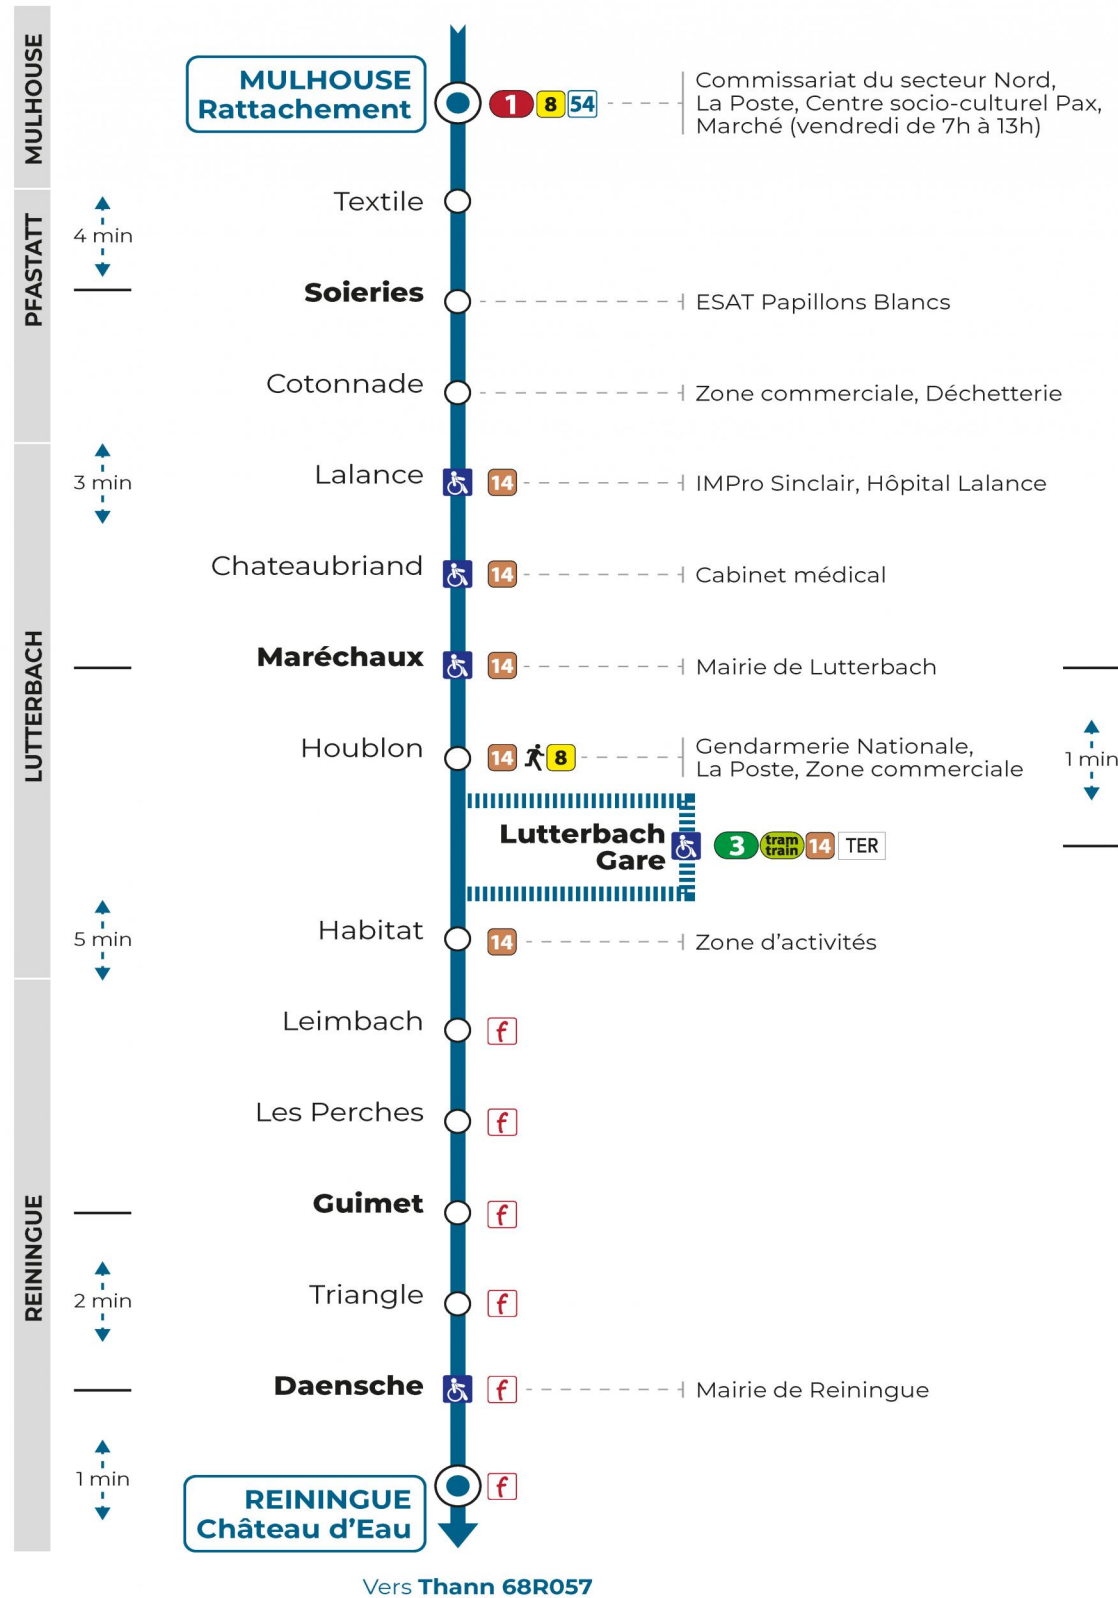

7h	8h	9h	10h	11h	12h	13h	14h	15h	16h	17h	18h
07	05 <sup>a</sup>				43				35 53 <sup>a</sup>	40	45

a : terminus Lutterbach Gare

**Lundi à vendredi en vacances scolaires**

Montag bis Freitag während der Schulferien  
Monday to Friday during school holidays

7h	8h	9h	10h	11h	12h	13h	14h	15h	16h	17h	18h
07	05 <sup>a</sup>				43				35 53 <sup>a</sup>	40	45

a : terminus Lutterbach Gare

**Vacances scolaires**

Schulferien / school holidays

du 21 Oct 2024 au 02 Nov 2024  
du 23 Déc 2024 au 04 Jan 2025  
du 10 Fév 2025 au 22 Fév 2025  
du 07 Avr 2025 au 19 Avr 2025  
du 30 Mai 2025 au 31 Mai 2025  
du 07 Juil 2025 au 30 Aou 2025

**Samedi**

Samstag  
Saturday

7h	8h	9h	10h	11h	12h	13h	14h	15h	16h	17h	18h
07					44						45

**Le plus proche**  
**TABAC BETTY**  
19 rue Aristide Briand  
Lutterbach

**Votre bus en direct**

Flashez ce QR-Code pour connaître le prochain passage en temps réel

Arrêt accessible  
 Correspondance bus à proximité