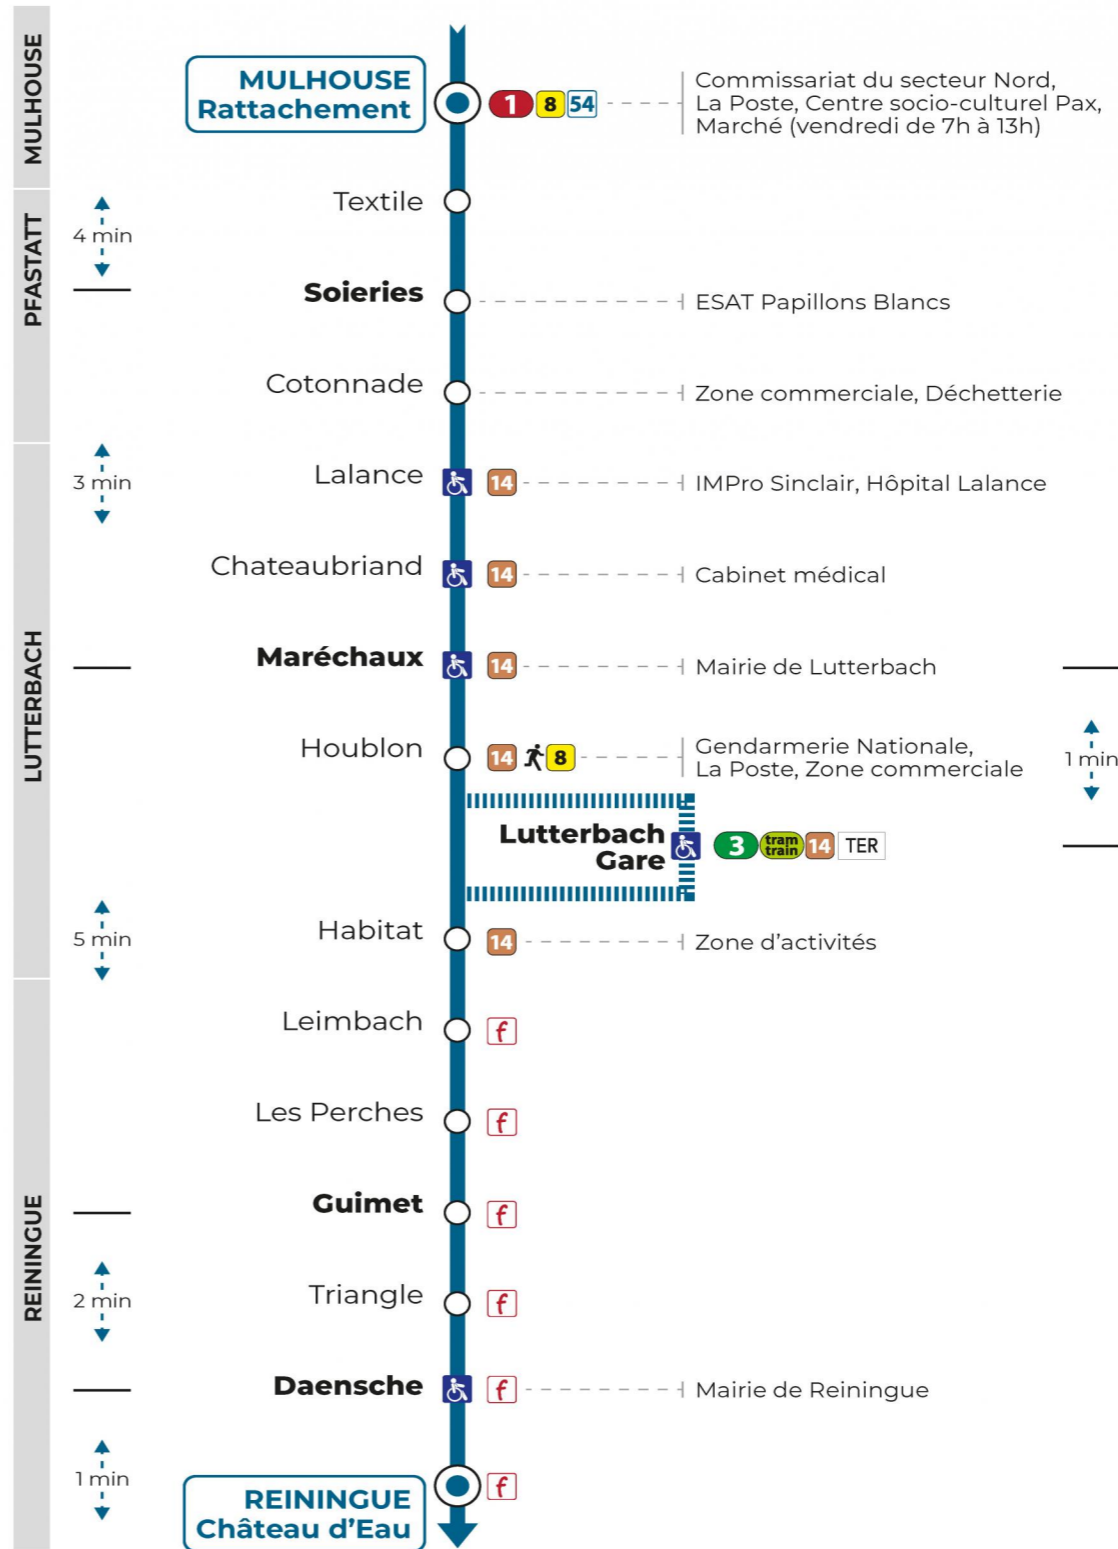

7h	8h	9h	10h	11h	12h	13h	14h	15h	16h	17h	18h
05	04 <sup>a</sup>				42				34 52 <sup>a</sup>	39	44

a : terminus Lutterbach Gare

**Lundi à vendredi en vacances scolaires**

Montag bis Freitag während der Schulferien  
Monday to Friday during school holidays

7h	8h	9h	10h	11h	12h	13h	14h	15h	16h	17h	18h
05	04 <sup>a</sup>				42				34 52 <sup>a</sup>	39	44

a : terminus Lutterbach Gare

**Vacances scolaires**

Schulferien / school holidays

du 21 Oct 2024 au 02 Nov 2024  
du 23 Déc 2024 au 04 Jan 2025  
du 10 Fév 2025 au 22 Fév 2025  
du 07 Avr 2025 au 19 Avr 2025  
du 30 Mai 2025 au 31 Mai 2025  
du 07 Juil 2025 au 30 Aou 2025

**Samedi**

Samstag  
Saturday

7h	8h	9h	10h	11h	12h	13h	14h	15h	16h	17h	18h
05					42						44

**Le plus proche**  
**TABAC BETTY**  
19 rue Aristide Briand  
Lutterbach

**Votre bus en direct**

Flashez ce QR-Code pour connaître le prochain passage en temps réel

Arrêt accessible  
 Correspondance bus à proximité