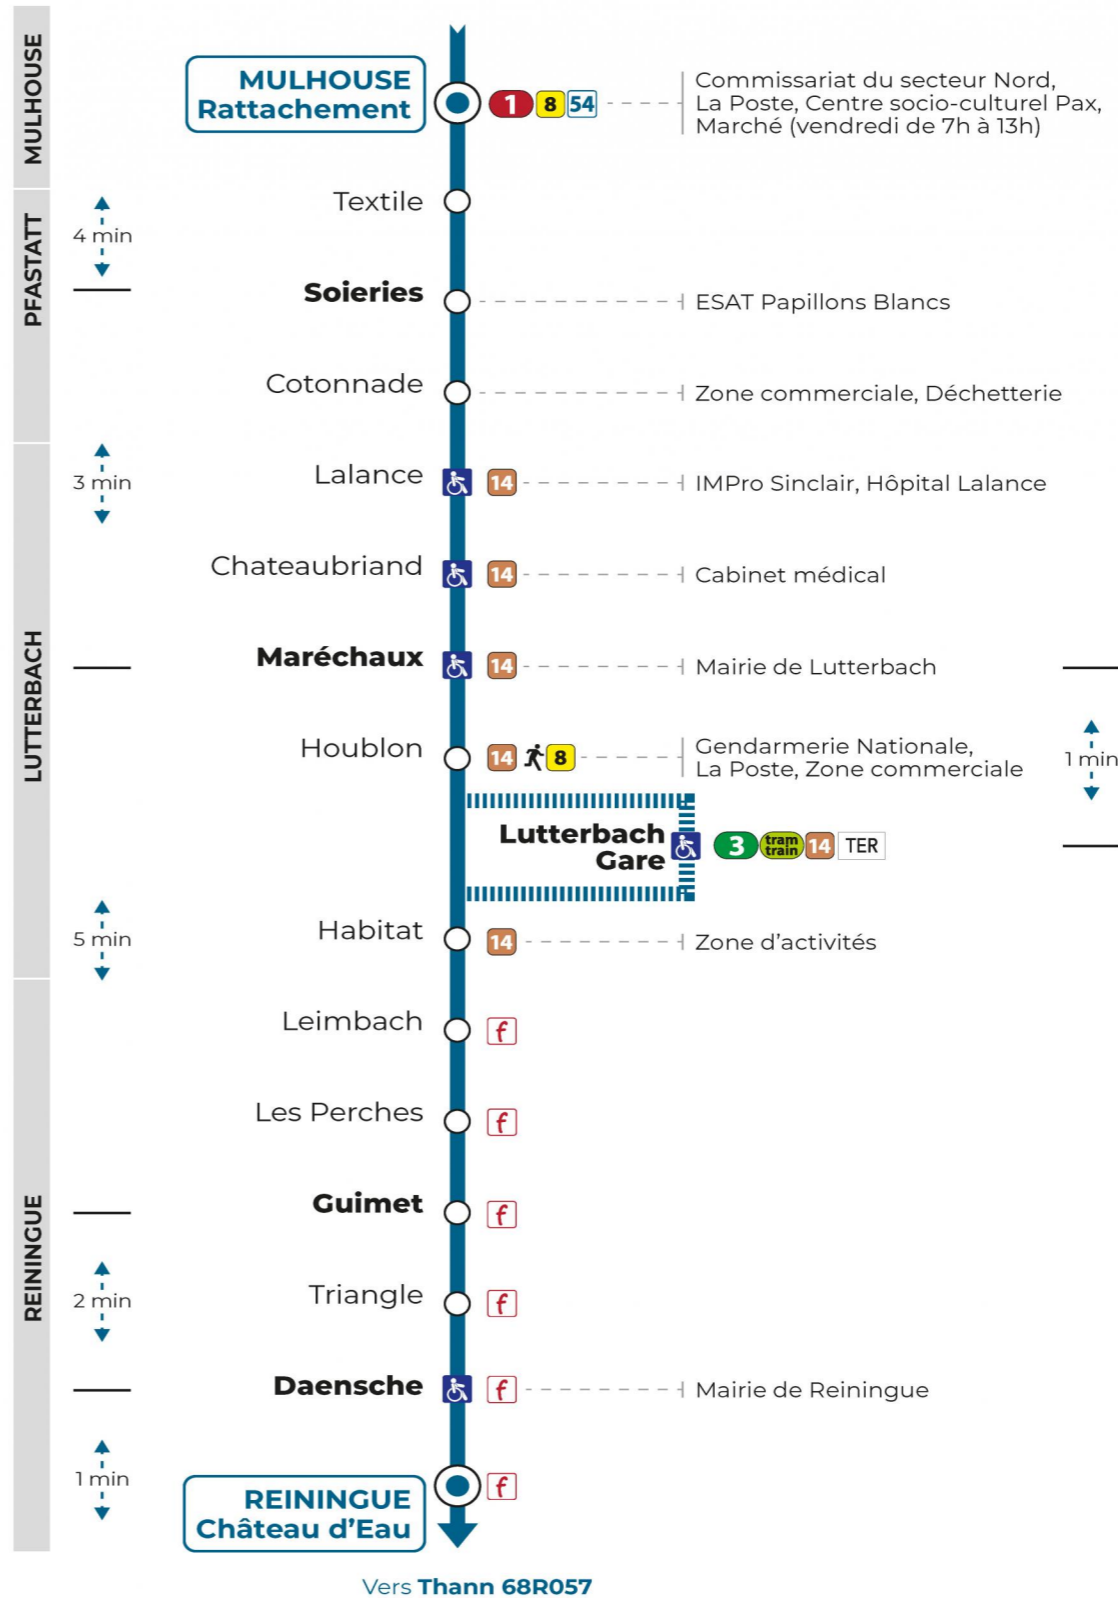

7h	8h	9h	10h	11h	12h	13h	14h	15h	16h	17h	18h
02					40				32	37	42
59 <sup>a</sup>									47 <sup>a</sup>		

a : terminus Lutterbach Gare

**Lundi à vendredi en vacances scolaires**

Montag bis Freitag während der Schulferien  
Monday to Friday during school holidays

7h	8h	9h	10h	11h	12h	13h	14h	15h	16h	17h	18h
02					40				32	37	42
59 <sup>a</sup>									47 <sup>a</sup>		

a : terminus Lutterbach Gare

**Vacances scolaires**

Schulferien / school holidays

du 21 Oct 2024 au 02 Nov 2024  
du 23 Déc 2024 au 04 Jan 2025  
du 10 Fév 2025 au 22 Fév 2025  
du 07 Avr 2025 au 19 Avr 2025  
du 30 Mai 2025 au 31 Mai 2025  
du 07 Juil 2025 au 30 Aou 2025

**Samedi**

Samstag  
Saturday

7h	8h	9h	10h	11h	12h	13h	14h	15h	16h	17h	18h
03					40						42

**Le plus proche**  
**BOULANGERIE FLURY**  
75 rue de Soultz  
Mulhouse

**Votre bus en direct**

Flashez ce QR-Code pour connaître le prochain passage en temps réel

Arrêt accessible  
Correspondance bus à proximité