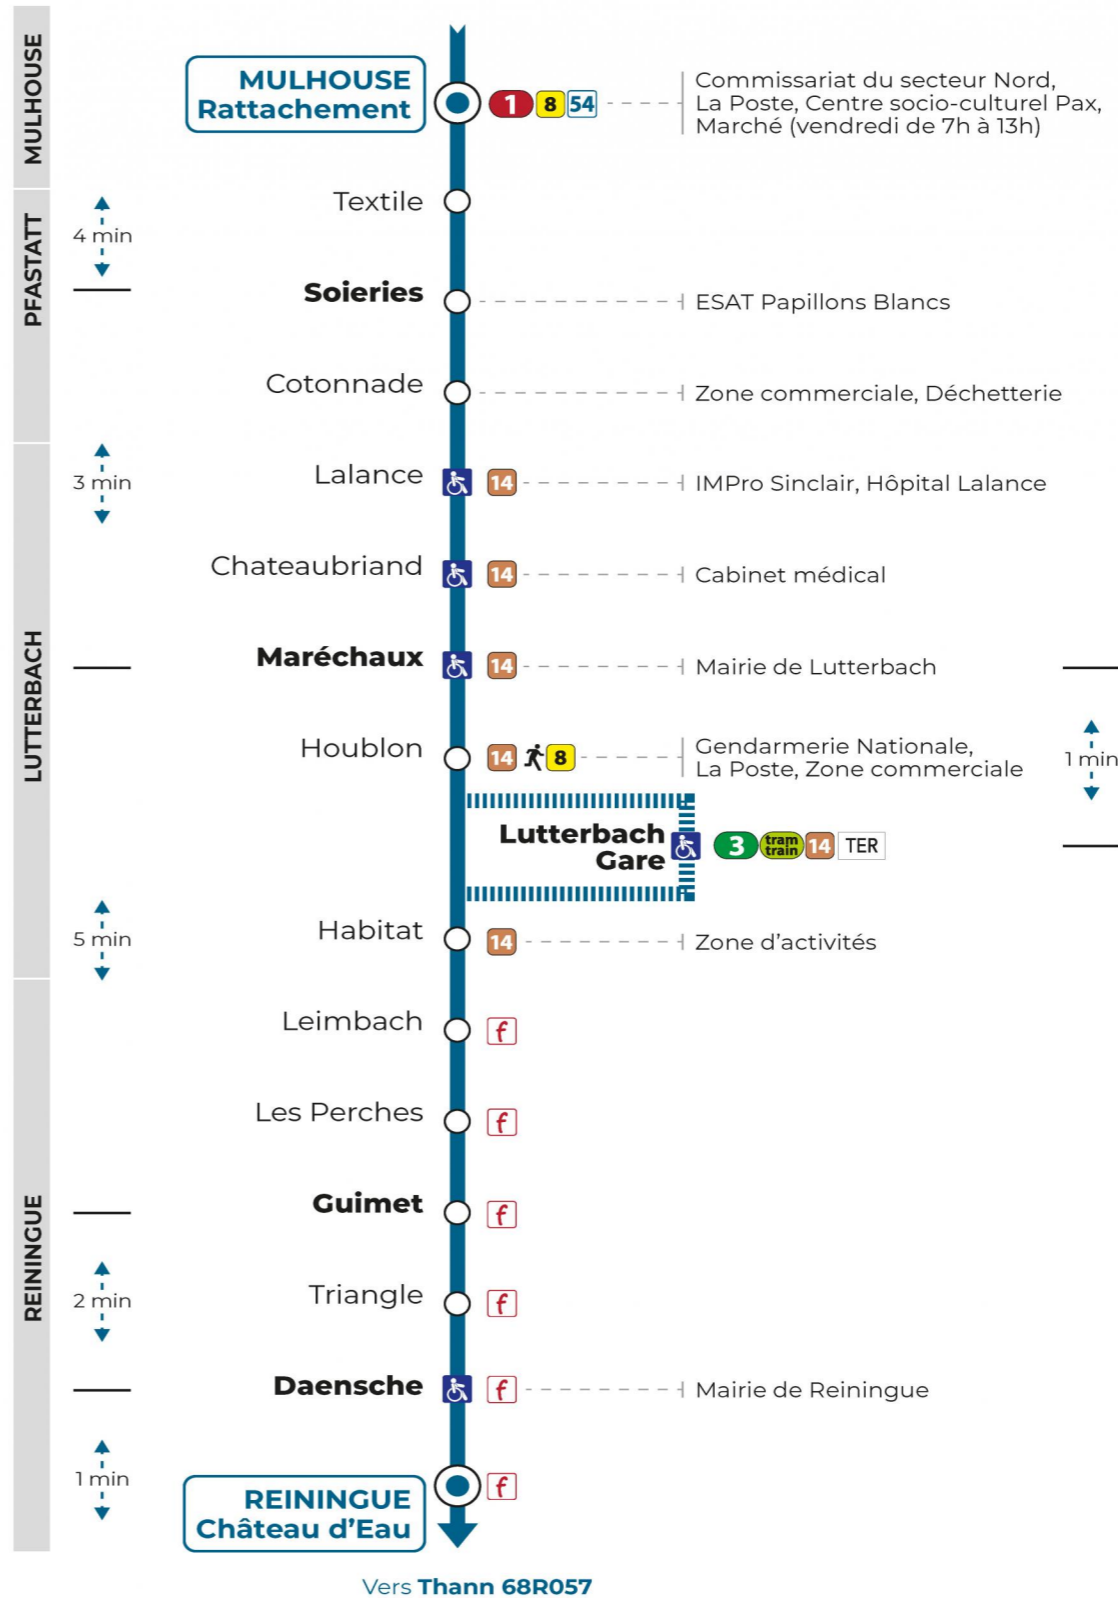

**50**

**arrêt RATTACHEMENT**  
direction **CHATEAU D'EAU**

**Valables du 2 septembre 2024 au 31 août 2025 inclus**

Gültig vom 2. September 2024 bis zum 31. August 2025  
Valid from September 2, 2024 to August 31, 2025

a : terminus Lutterbach Gare

**Lundi à vendredi en vacances scolaires**

Montag bis Freitag während der Schulferien  
Monday to Friday during school holidays

7h	8h	9h	10h	11h	12h	13h	14h	15h	16h	17h	18h
00					38				30	35	40
54 <sup>a</sup>									42 <sup>a</sup>		

a : terminus Lutterbach Gare

**Vacances scolaires**

Schulferien / school holidays

du 21 Oct 2024 au 02 Nov 2024  
du 23 Déc 2024 au 04 Jan 2025  
du 10 Fév 2025 au 22 Fév 2025  
du 07 Avr 2025 au 19 Avr 2025  
du 30 Mai 2025 au 31 Mai 2025  
du 07 Juil 2025 au 30 Aou 2025

**Samedi**

Samstag  
Saturday

7h	8h	9h	10h	11h	12h	13h	14h	15h	16h	17h	18h
00					38						40

**Le plus proche**  
**BOULANGERIE FLURY**  
75 rue de Soultz  
Mulhouse

**Votre bus en direct**

Flashez ce QR-Code pour connaître le prochain passage en temps réel