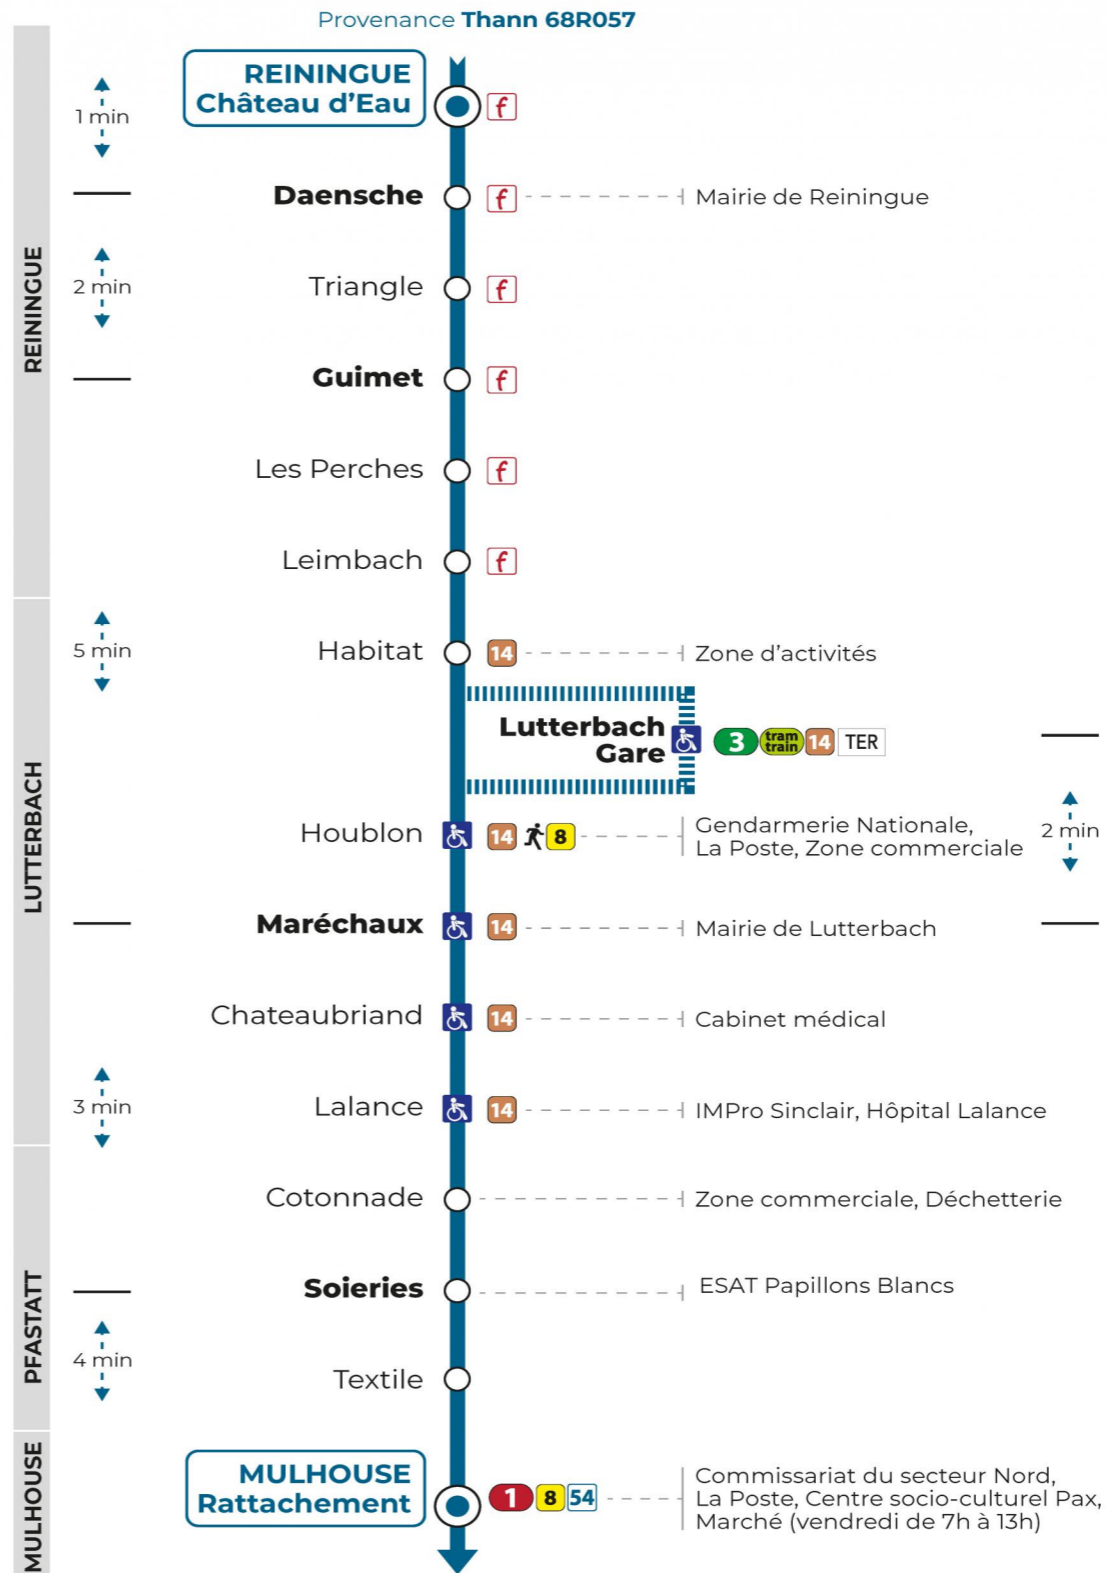

a : Circule uniquement le mercredi  
b : Ne circule pas le mercredi

**Lundi à vendredi en vacances scolaires**

Montag bis Freitag während der Schulferien  
Monday to Friday during school holidays

7h	8h	9h	10h	11h	12h	13h	14h	15h	16h	17h
06	16					15				06
	26									

**Vacances scolaires**

Schulferien / school holidays

du 21 Oct 2024 au 02 Nov 2024  
du 23 Déc 2024 au 04 Jan 2025  
du 10 Fév 2025 au 22 Fév 2025  
du 07 Avr 2025 au 19 Avr 2025  
du 30 Mai 2025 au 31 Mai 2025  
du 07 Jul 2025 au 30 Aou 2025

**Samedi**

Samstag  
Saturday

8h	9h	10h	11h	12h	13h
26					15

**Le plus proche**  
**BOULANGERIE FLURY**  
75 rue de Soultz  
Mulhouse

**Votre bus en direct**

Flashez ce QR-Code pour connaître le prochain passage en temps réel

Arrêt accessible  
 Correspondance bus à proximité

(DCM - SEPT 2023)