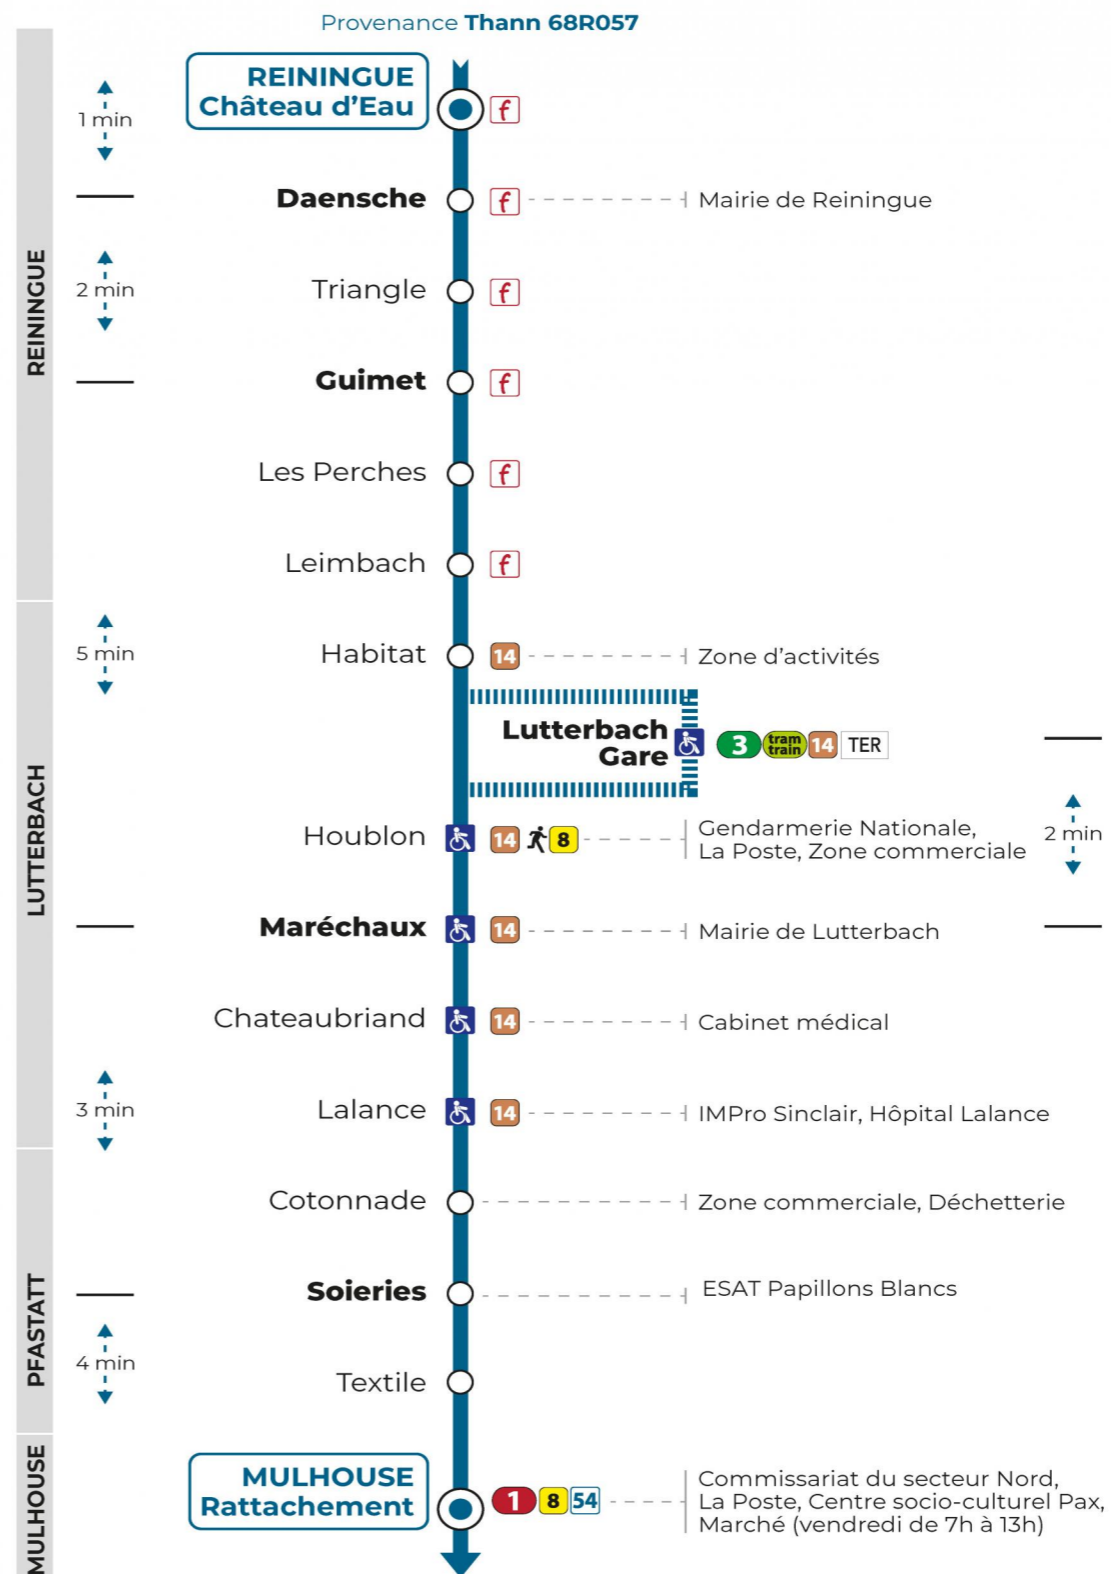

50**arrêt SOIERIES**
direction **RATTACHEMENT****Valables du 2 septembre 2024 au 31 août 2025 inclus**Gültig vom 2. September 2024 bis zum 31. August 2025
Valid from September 2, 2024 to August 31, 2025**Lundi à vendredi en période scolaire**Montag bis Freitag während der Schulzeit
Monday to Friday in school period

7h	8h	9h	10h	11h	12h	13h	14h	15h	16h	17h
02	12					11			35 ^b	01
	23					55 ^a				35 ^b

a : Circule uniquement le mercredi
b : Ne circule pas le mercredi**Lundi à vendredi en vacances scolaires**Montag bis Freitag während der Schulferien
Monday to Friday during school holidays

7h	8h	9h	10h	11h	12h	13h	14h	15h	16h	17h
02	12					11				01
	23									

Vacances scolaires

Schulferien / school holidays

du 21 Oct 2024 au 02 Nov 2024
du 23 Déc 2024 au 04 Jan 2025
du 10 Fév 2025 au 22 Fév 2025
du 07 Avr 2025 au 19 Avr 2025
du 30 Mai 2025 au 31 Mai 2025
du 07 Jul 2025 au 30 Aou 2025**Samedi**Samstag
Saturday

8h	9h	10h	11h	12h	13h
23					11

Le plus proche
TABAC DE LA TUILERIE
1 rue Josué Hofer
Mulhouse

Votre bus en directFlashez ce QR-Code pour
connaître le prochain
passage en temps réel

Arrêt accessible
 Correspondance bus à proximité