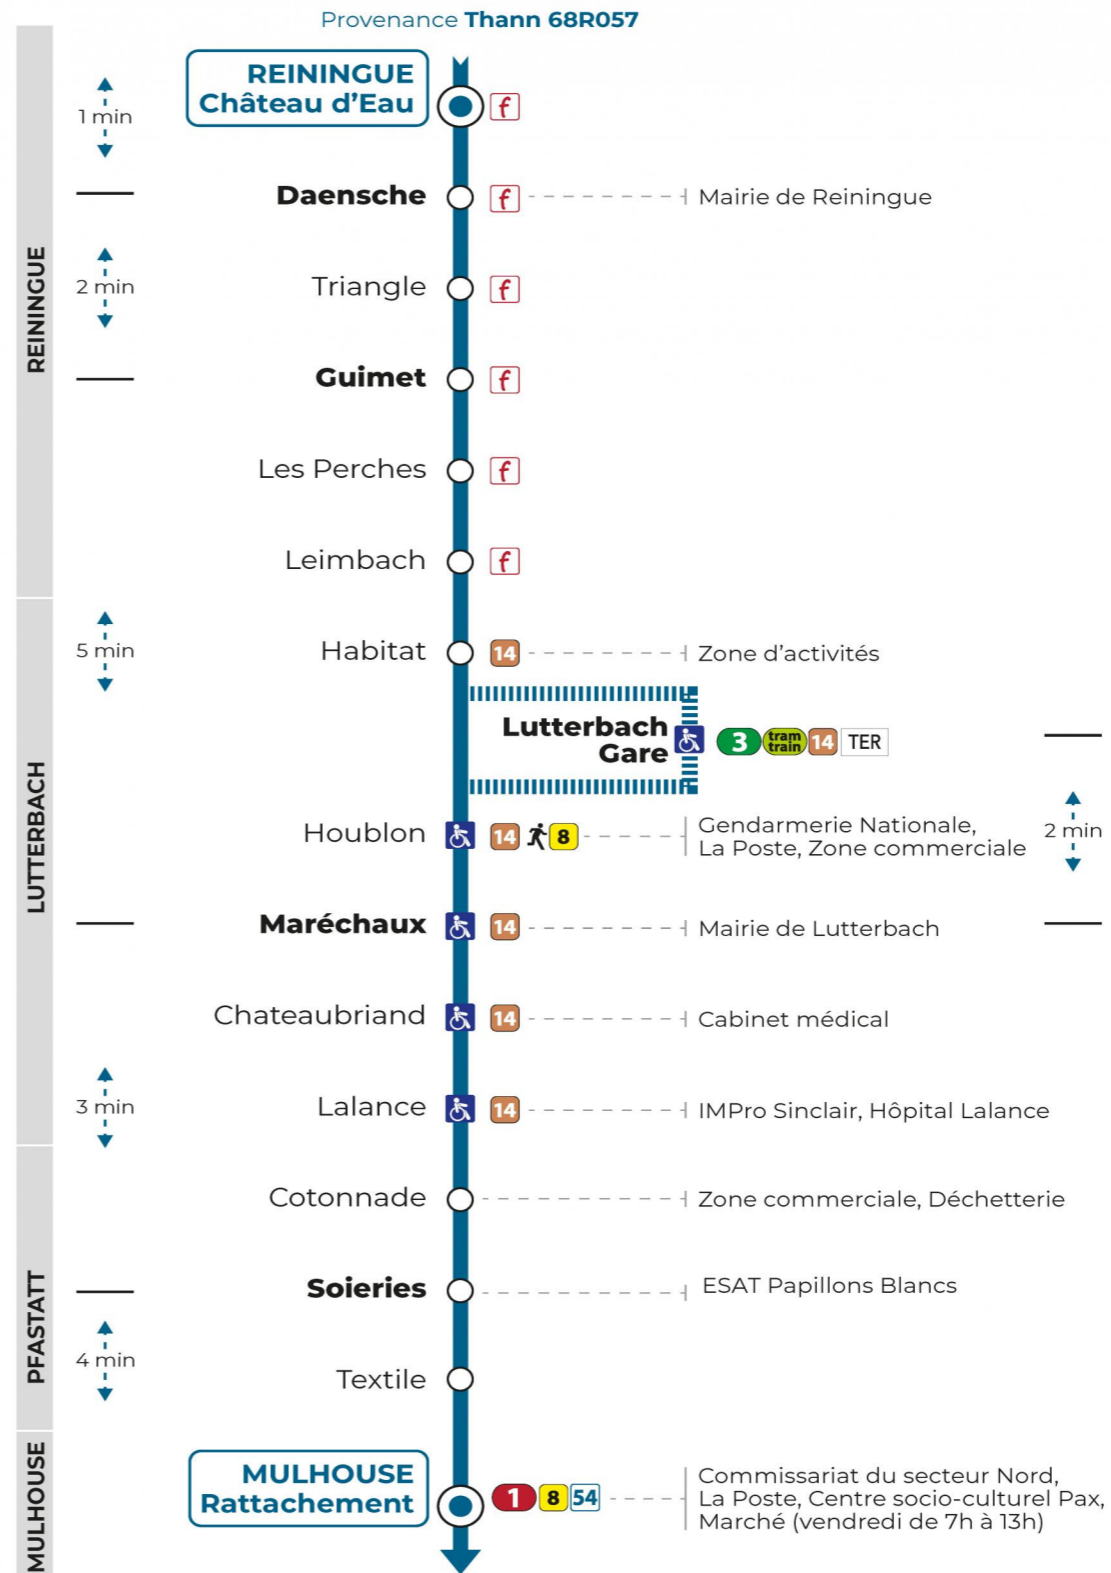

50

arrêt COTONNADE
direction **RATTACHEMENT**

Valables du 2 septembre 2024 au 31 août 2025 inclus

Gültig vom 2. September 2024 bis zum 31. August 2025
Valid from September 2, 2024 to August 31, 2025

Lundi à vendredi en période scolaire

Lundi à vendredi en vacances scolaires

Montag bis Freitag während der Schulferien
Monday to Friday during school holidays

7h	8h	9h	10h	11h	12h	13h	14h	15h	16h	17h
02	12					10				00
	23									

Vacances scolaires

Schulferien / school holidays

du 21 Oct 2024 au 02 Nov 2024
du 23 Déc 2024 au 04 Jan 2025
du 10 Fév 2025 au 22 Fév 2025
du 07 Avr 2025 au 19 Avr 2025
du 30 Mai 2025 au 31 Mai 2025
du 07 Jul 2025 au 30 Aou 2025

Samedi

Samstag
Saturday

8h	9h	10h	11h	12h	13h
23					10

Le plus proche
TABAC BETTY
19 rue Aristide Briand
Lutterbach

Votre bus en direct

Flashez ce QR-Code pour connaître le prochain passage en temps réel

Arrêt accessible
 Correspondance bus à proximité