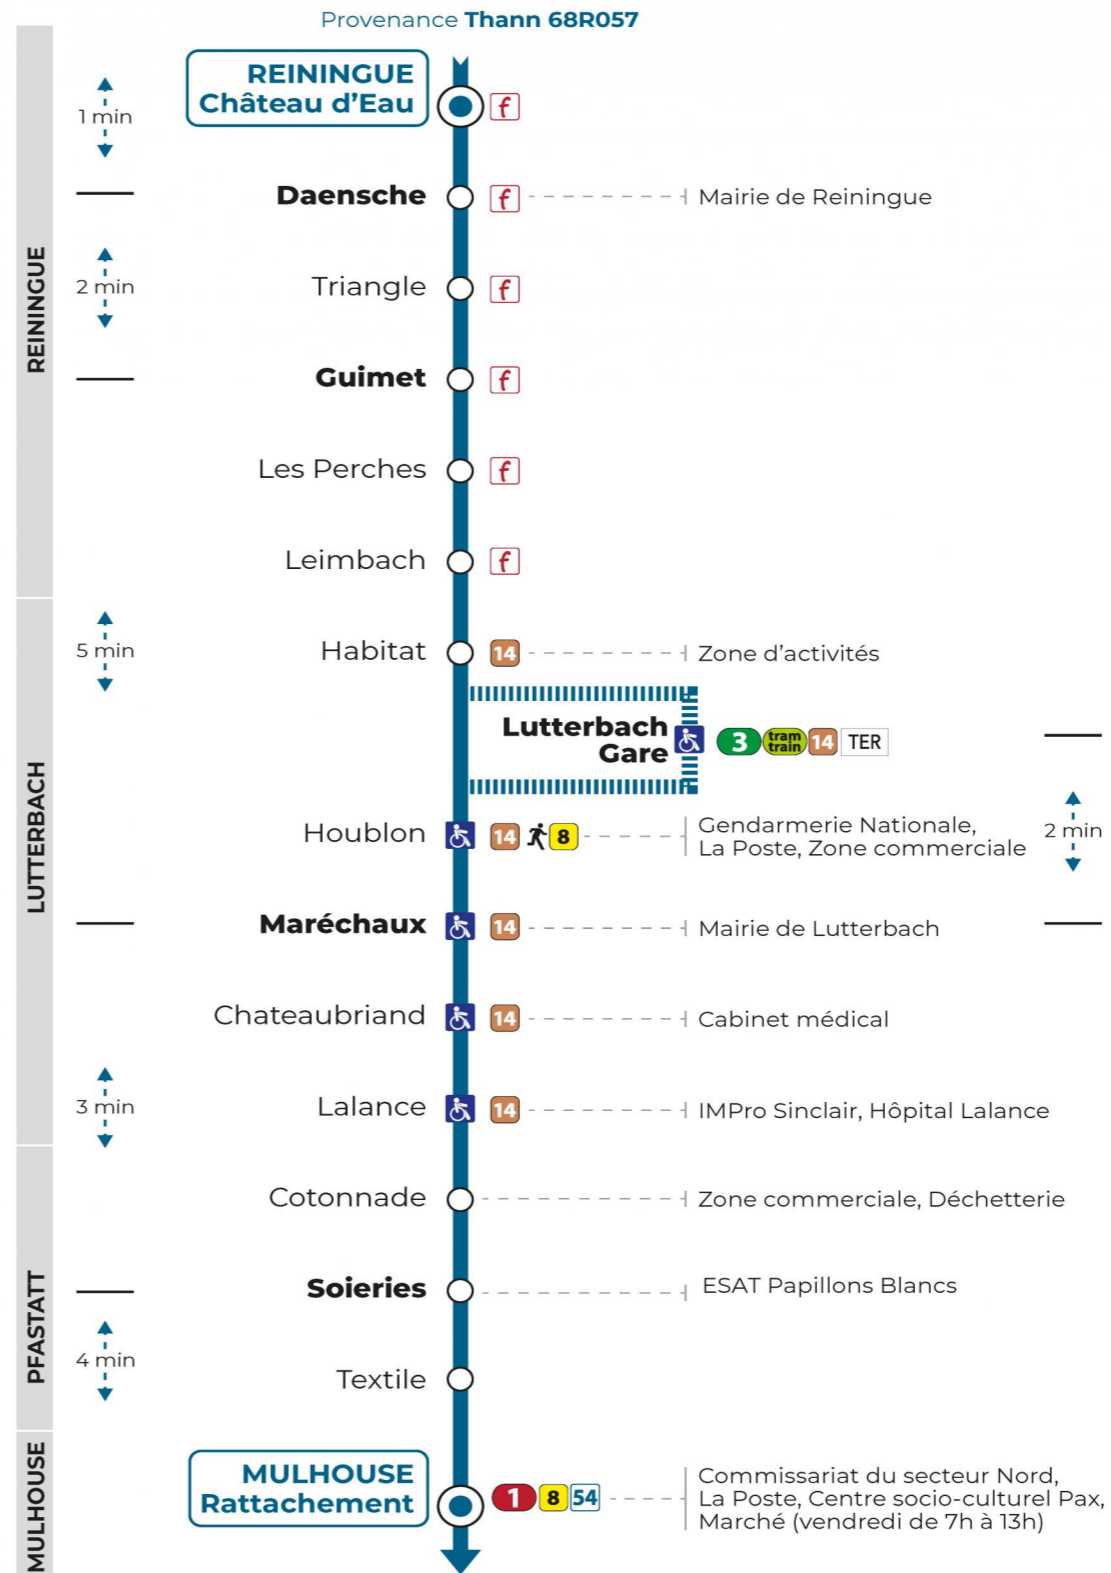

50

arrêt LALANCE
direction **RATTACHEMENT**

Valables du 2 septembre 2024 au 31 août 2025 inclus

Gültig vom 2. September 2024 bis zum 31. August 2025
Valid from September 2, 2024 to August 31, 2025

Lundi à vendredi en période scolaire

Lundi à vendredi en vacances scolaires

Montag bis Freitag während der Schulferien
Monday to Friday during school holidays

7h	8h	9h	10h	11h	12h	13h	14h	15h	16h	17h
00	11					09				00
	21									

Vacances scolaires

Schulferien / school holidays

du 21 Oct 2024 au 02 Nov 2024
du 23 Déc 2024 au 04 Jan 2025
du 10 Fév 2025 au 22 Fév 2025
du 07 Avr 2025 au 19 Avr 2025
du 30 Mai 2025 au 31 Mai 2025
du 07 Jul 2025 au 30 Aou 2025

Samedi

Samstag
Saturday

8h	9h	10h	11h	12h	13h
21					09

Le plus proche
TABAC BETTY
19 rue Aristide Briand
Lutterbach

Votre bus en direct

Flashez ce QR-Code pour connaître le prochain passage en temps réel

Arrêt accessible
 Correspondance bus à proximité