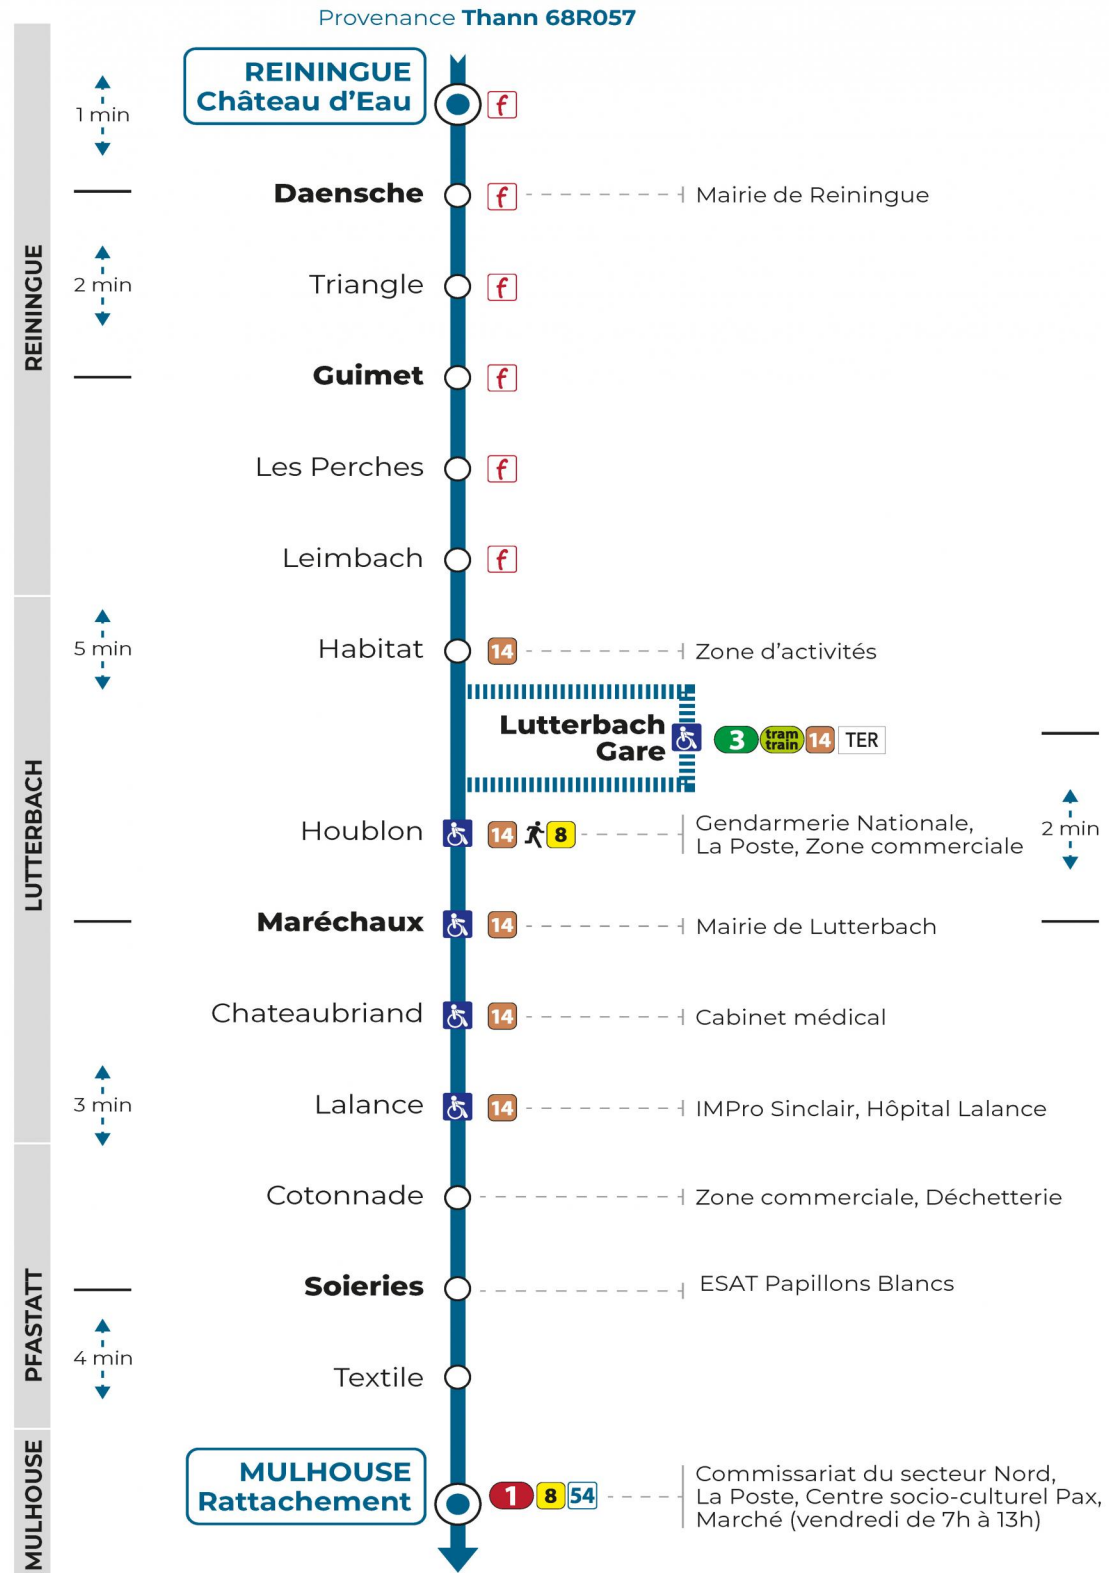

6h	7h	8h	9h	10h	11h	12h	13h	14h	15h	16h	17h
58		11 20					08 52 <sup>a</sup>			32 <sup>b</sup> 59	32 <sup>b</sup>

a : Circule uniquement le mercredi  
b : Ne circule pas le mercredi

**Lundi à vendredi en vacances scolaires**

Montag bis Freitag während der Schulferien  
Monday to Friday during school holidays

6h	7h	8h	9h	10h	11h	12h	13h	14h	15h	16h
58		11 20					08			59

**Vacances scolaires**

Schulferien / school holidays

du 21 Oct 2024 au 02 Nov 2024  
du 23 Déc 2024 au 04 Jan 2025  
du 10 Fév 2025 au 22 Fév 2025  
du 07 Avr 2025 au 19 Avr 2025  
du 30 Mai 2025 au 31 Mai 2025  
du 07 Jul 2025 au 30 Aou 2025

**Samedi**

Samstag  
Saturday

8h	9h	10h	11h	12h	13h
20					08

**Le plus proche**  
**TABAC BETTY**  
19 rue Aristide Briand  
Lutterbach

**Votre bus en direct**

Flashez ce QR-Code pour connaître le prochain passage en temps réel

Arrêt accessible  
 Correspondance bus à proximité