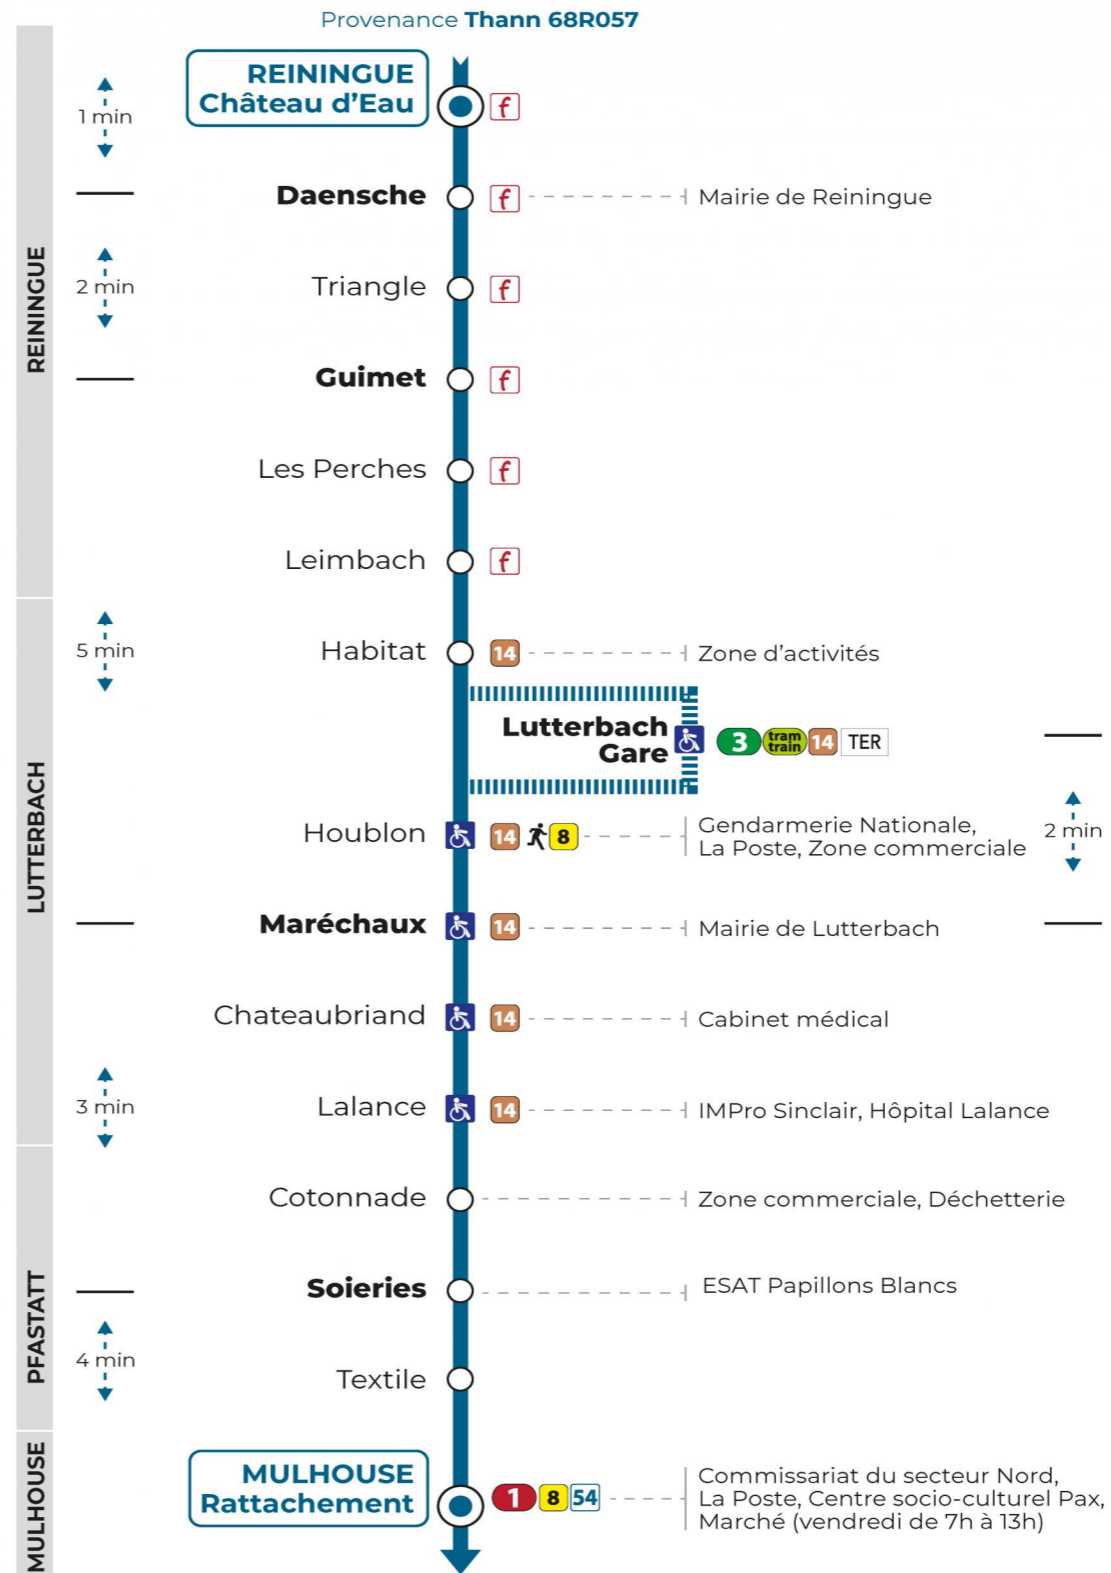

50

arrêt MARECHAUX
direction **RATTACHEMENT**

Valables du 2 septembre 2024 au 31 août 2025 inclus

Gültig vom 2. September 2024 bis zum 31. August 2025
Valid from September 2, 2024 to August 31, 2025

Lundi à vendredi en période scolaire

Lundi à vendredi en vacances scolaires

Montag bis Freitag während der Schulferien
Monday to Friday during school holidays

6h	7h	8h	9h	10h	11h	12h	13h	14h	15h	16h
57		10 19					07			59

Vacances scolaires

Schulferien / school holidays

du 21 Oct 2024 au 02 Nov 2024
du 23 Déc 2024 au 04 Jan 2025
du 10 Fév 2025 au 22 Fév 2025
du 07 Avr 2025 au 19 Avr 2025
du 30 Mai 2025 au 31 Mai 2025
du 07 Jul 2025 au 30 Aou 2025

Samedi

Samstag
Saturday

8h	9h	10h	11h	12h	13h
19					07

Le plus proche
TABAC BETTY
19 rue Aristide Briand
Lutterbach

Votre bus en direct

Flashez ce QR-Code pour connaître le prochain passage en temps réel

Arrêt accessible
 Correspondance bus à proximité