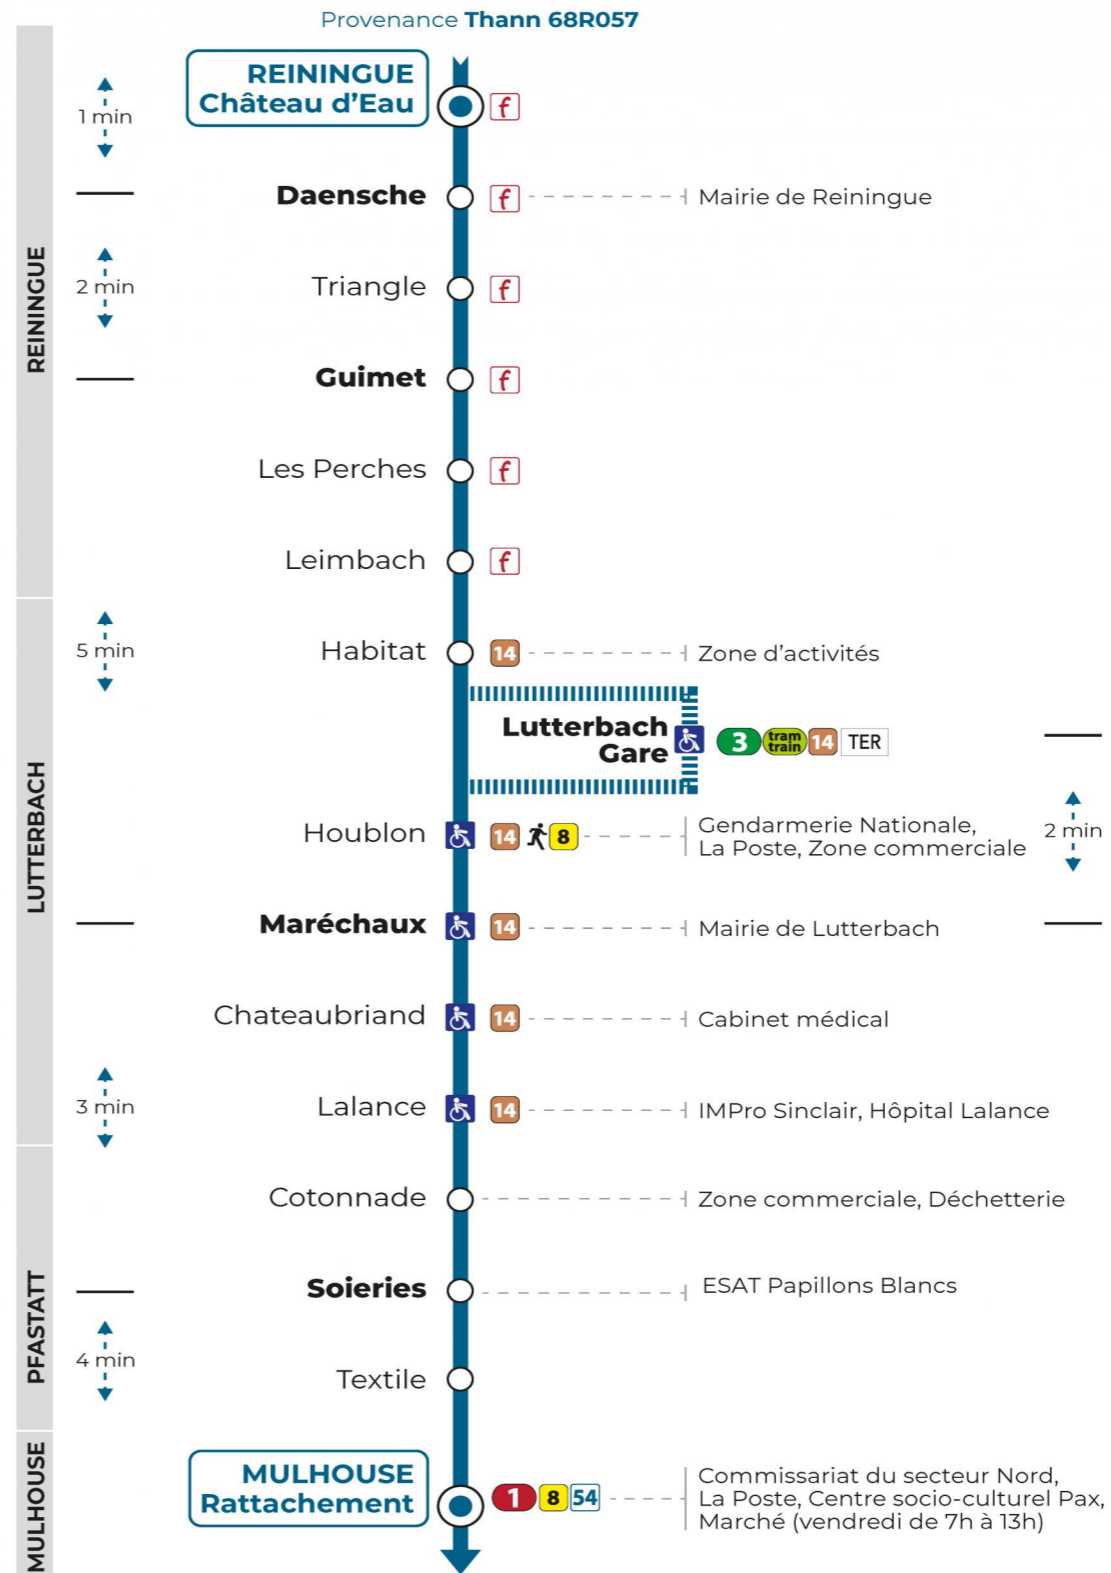

50

arrêt HOUBLON
direction **RATTACHEMENT**

Valables du 2 septembre 2024 au 31 août 2025 inclus

Gültig vom 2. September 2024 bis zum 31. August 2025
Valid from September 2, 2024 to August 31, 2025

Lundi à vendredi en période scolaire

Lundi à vendredi en vacances scolaires

Montag bis Freitag während der Schulferien
Monday to Friday during school holidays

6h	7h	8h	9h	10h	11h	12h	13h	14h	15h	16h
56		09 17					05			58

Vacances scolaires

Schulferien / school holidays

du 21 Oct 2024 au 02 Nov 2024
du 23 Déc 2024 au 04 Jan 2025
du 10 Fév 2025 au 22 Fév 2025
du 07 Avr 2025 au 19 Avr 2025
du 30 Mai 2025 au 31 Mai 2025
du 07 Jul 2025 au 30 Aou 2025

Samedi

Samstag
Saturday

8h	9h	10h	11h	12h	13h
17					05

Le plus proche
TABAC BETTY
19 rue Aristide Briand
Lutterbach

Votre bus en direct

Flashez ce QR-Code pour connaître le prochain passage en temps réel

Arrêt accessible
 Correspondance bus à proximité