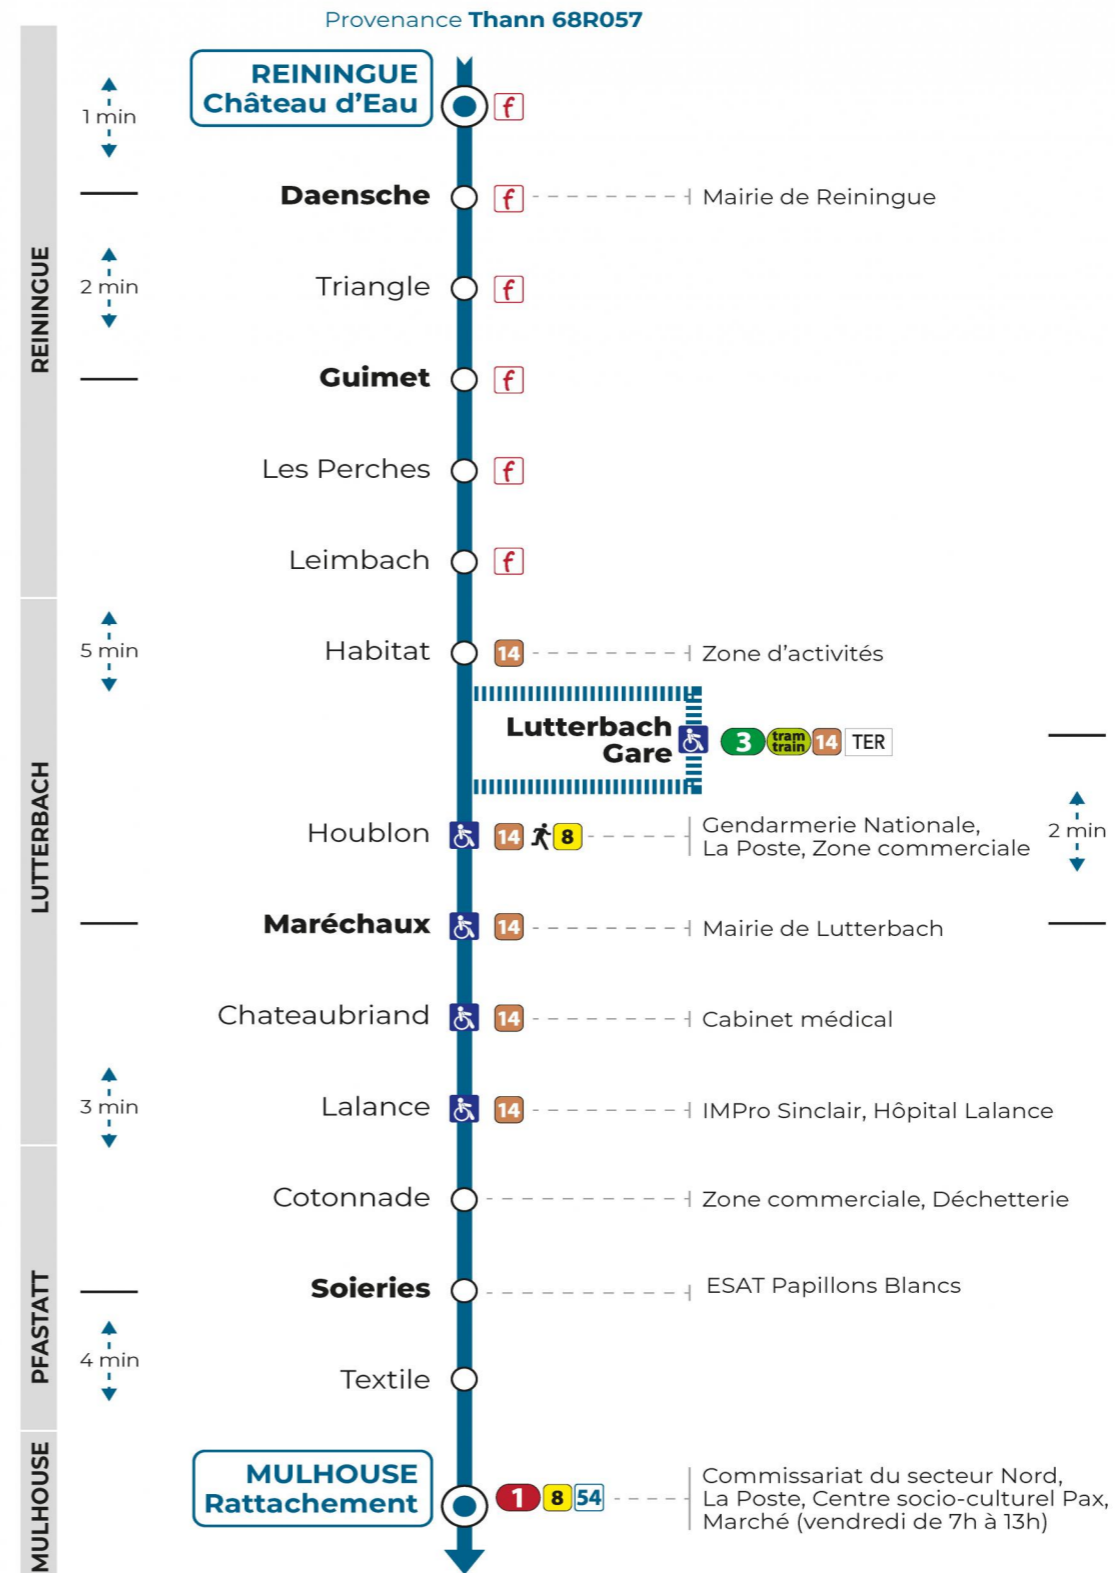

**50**

**arrêt HABITAT**  
direction **RATTACHEMENT**

**Valables du 2 septembre 2024 au 31 août 2025 inclus**

Gültig vom 2. September 2024 bis zum 31. August 2025  
Valid from September 2, 2024 to August 31, 2025

a : Circule uniquement le mercredi  
b : Ne circule pas le mercredi

**Lundi à vendredi en vacances scolaires**

Montag bis Freitag während der Schulferien  
Monday to Friday during school holidays

6h	7h	8h	9h	10h	11h	12h	13h
54		16					04

**Vacances scolaires**

Schulferien / school holidays

du 21 Oct 2024 au 02 Nov 2024  
du 23 Déc 2024 au 04 Jan 2025  
du 10 Fév 2025 au 22 Fév 2025  
du 07 Avr 2025 au 19 Avr 2025  
du 30 Mai 2025 au 31 Mai 2025  
du 07 Jul 2025 au 30 Aou 2025

**Samedi**

Samstag  
Saturday

8h	9h	10h	11h	12h	13h
16					04

**Le plus proche**  
**TABAC BETTY**  
19 rue Aristide Briand  
Lutterbach

**Votre bus en direct**

Flashez ce QR-Code pour connaître le prochain passage en temps réel