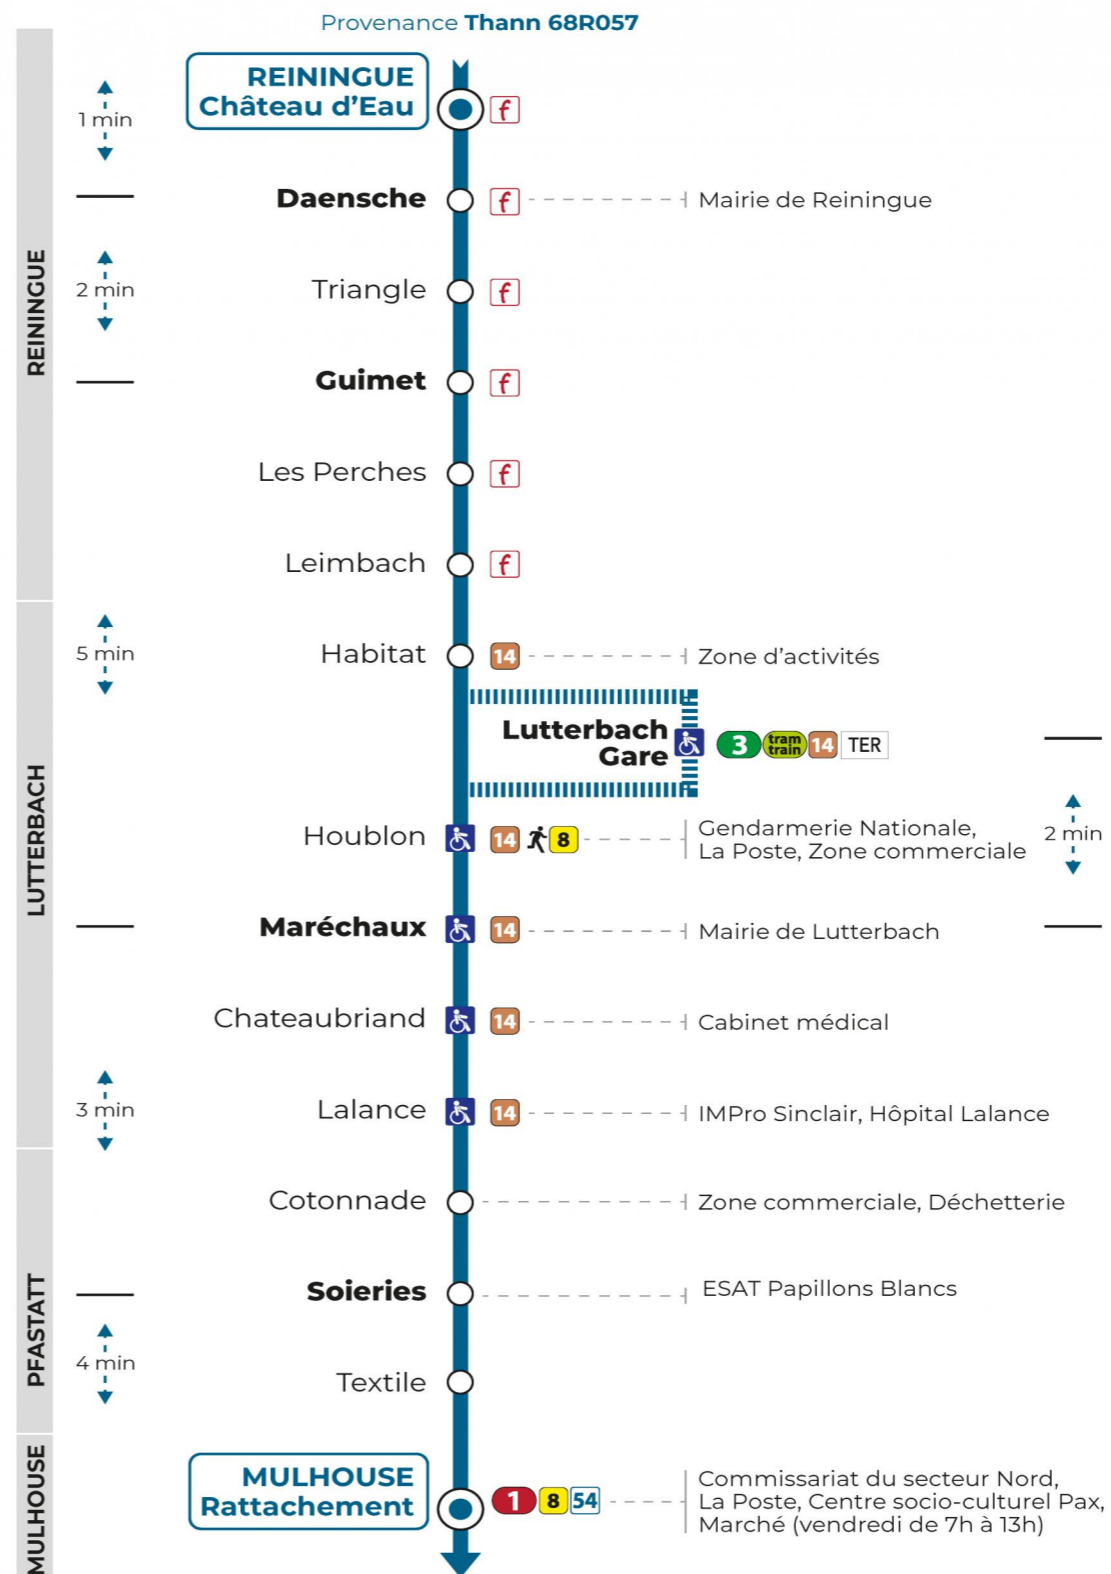

50**arrêt LES PERCHES**
direction **RATTACHEMENT****Valables du 2 septembre 2024 au 31 août 2025 inclus**Gültig vom 2. September 2024 bis zum 31. August 2025
Valid from September 2, 2024 to August 31, 2025**Lundi à vendredi en période scolaire**Montag bis Freitag während der Schulzeit
Monday to Friday in school period

6h	7h	8h	9h	10h	11h	12h	13h	14h	15h	16h	17h
51		14					01 46 ^a			26 ^b	26 ^b

a : Circule uniquement le mercredi
b : Ne circule pas le mercredi**Lundi à vendredi en vacances scolaires**Montag bis Freitag während der Schulferien
Monday to Friday during school holidays

6h	7h	8h	9h	10h	11h	12h	13h
51		14					01

Vacances scolaires

Schulferien / school holidays

du 21 Oct 2024 au 02 Nov 2024
du 23 Déc 2024 au 04 Jan 2025
du 10 Fév 2025 au 22 Fév 2025
du 07 Avr 2025 au 19 Avr 2025
du 30 Mai 2025 au 31 Mai 2025
du 07 Jul 2025 au 30 Aou 2025**Samedi**Samstag
Saturday

8h	9h	10h	11h	12h	13h
14					01

Le plus proche
TABAC BETTY
19 rue Aristide Briand
Lutterbach

Votre bus en direct
Flashez ce QR-Code pour connaître le prochain passage en temps réel

Arrêt accessible
 Correspondance bus à proximité