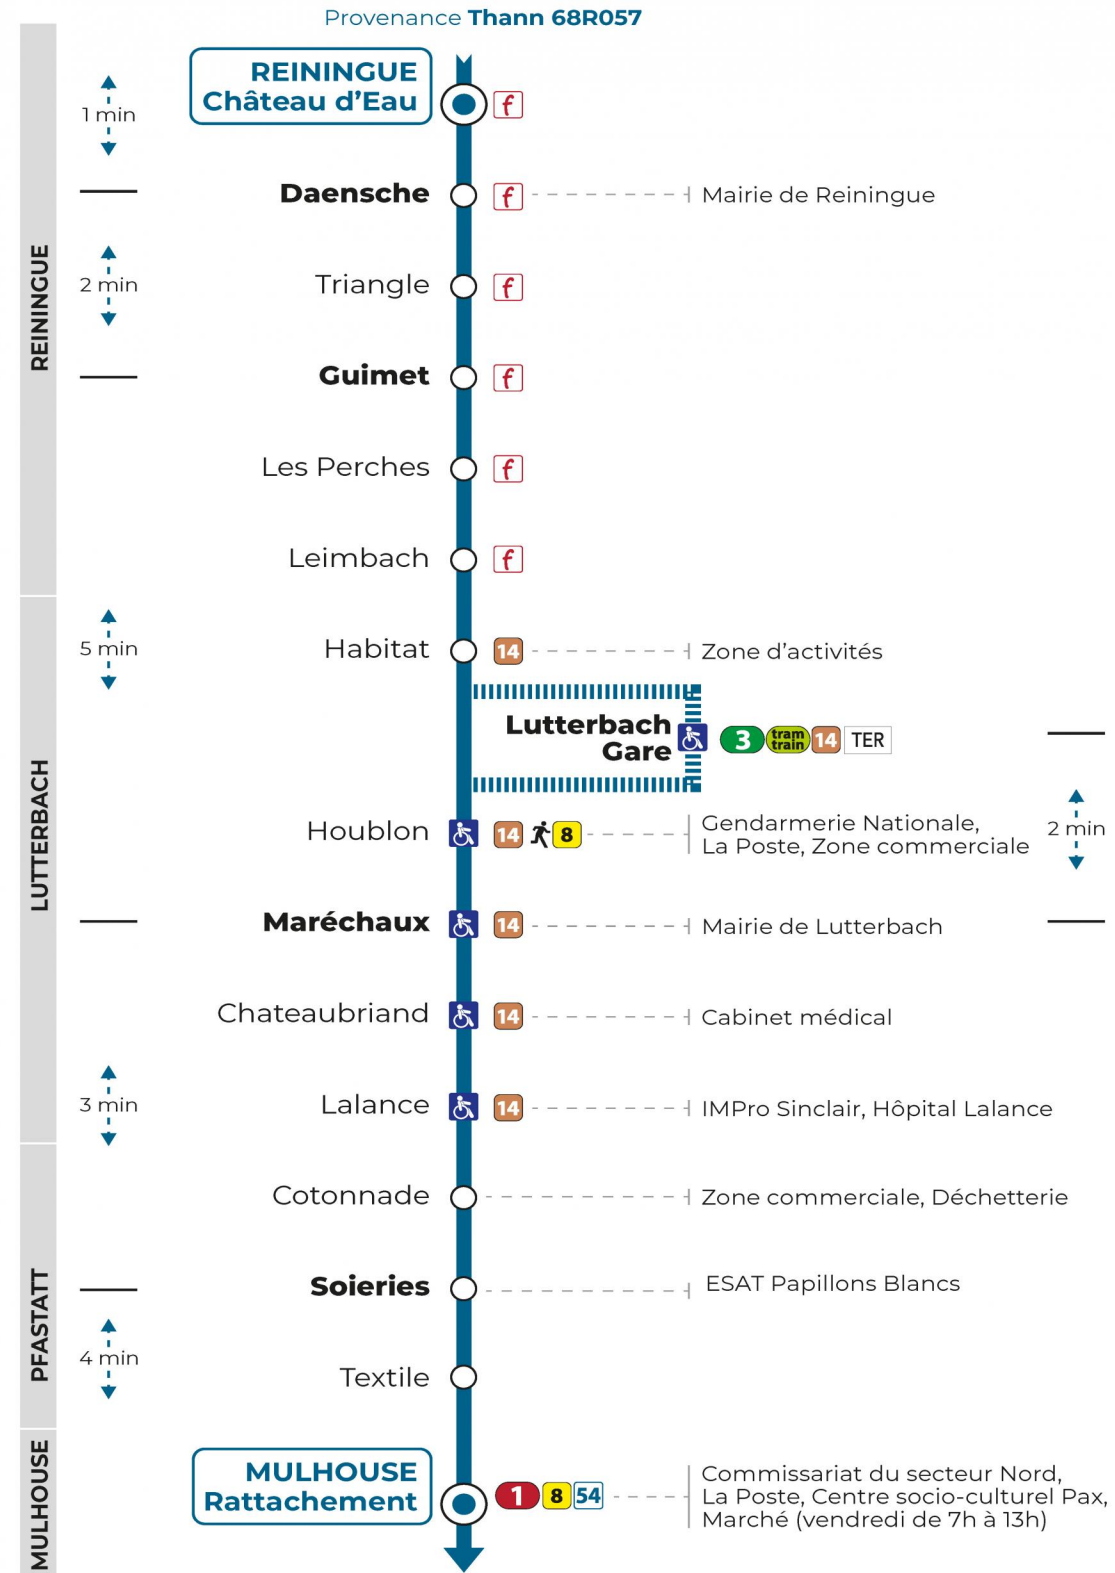

6h	7h	8h	9h	10h	11h	12h	13h	14h	15h	16h	17h
48		11				59	43 ^a			23 ^b	23 ^b

a : Circule uniquement le mercredi
b : Ne circule pas le mercredi

Lundi à vendredi en vacances scolaires

Montag bis Freitag während der Schulferien
Monday to Friday during school holidays

6h	7h	8h	9h	10h	11h	12h
48		11				59

Vacances scolaires

Schulferien / school holidays

du 21 Oct 2024 au 02 Nov 2024
du 23 Déc 2024 au 04 Jan 2025
du 10 Fév 2025 au 22 Fév 2025
du 07 Avr 2025 au 19 Avr 2025
du 30 Mai 2025 au 31 Mai 2025
du 07 Jul 2025 au 30 Aou 2025

Samedi

Samstag
Saturday

8h	9h	10h	11h	12h
11				59

Le plus proche
TABAC BETTY
19 rue Aristide Briand
Lutterbach

Votre bus en direct

Flashez ce QR-Code pour connaître le prochain passage en temps réel

Arrêt accessible
 Correspondance bus à proximité

arrêt **DAENSCHÉ**

Valables du 2 septembre 2024 au 31 août 2025 inclus

Gültig vom 2. September 2024 bis zum 31. August 2025
Valid from September 2, 2024 to August 31, 2025

**Depuis l'arrêt «DAENSCHÉ», vous pouvez rejoindre les arrêts :
LUTTERBACH GARE**