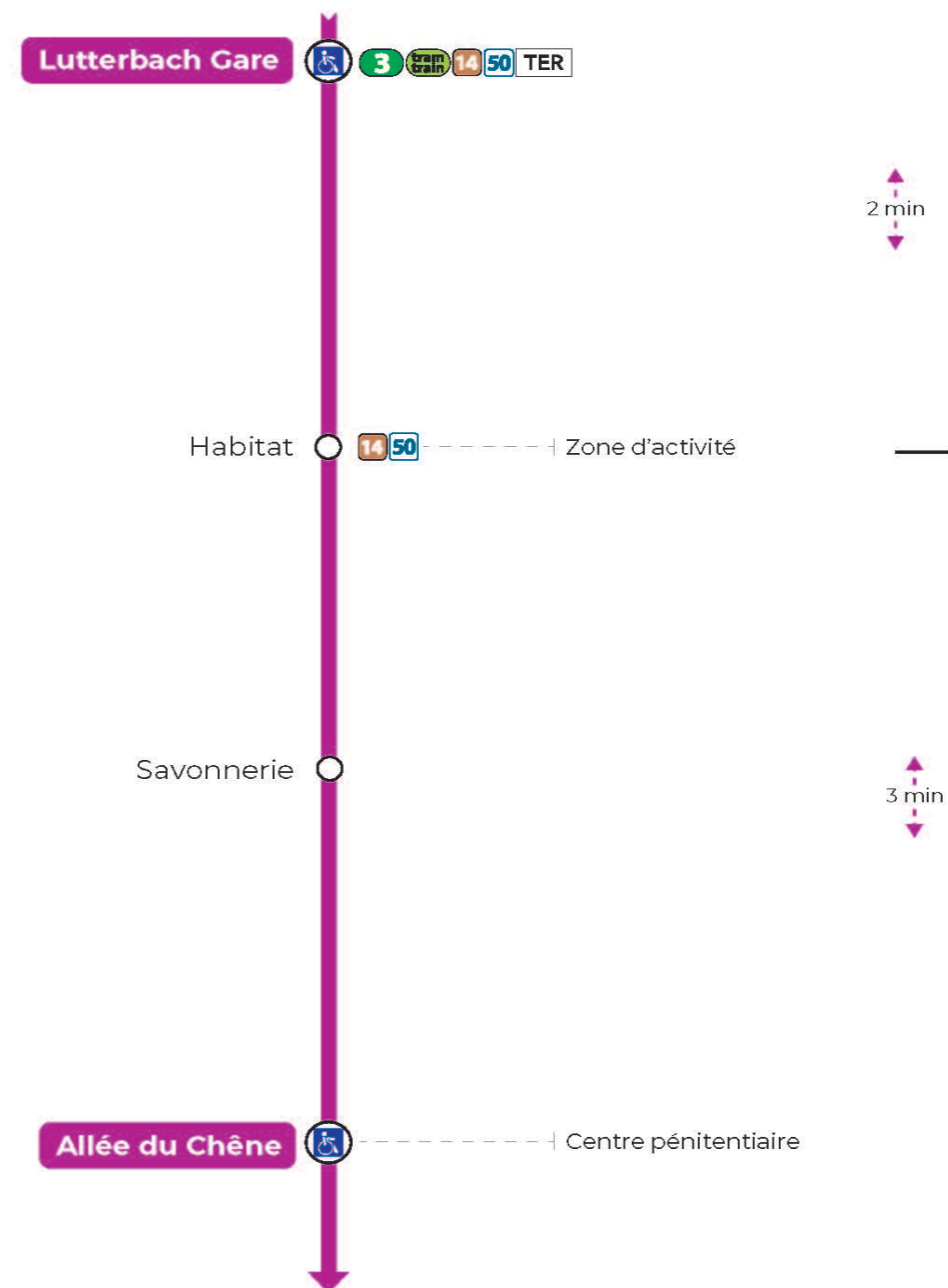

# 17 arrêt SAVONNERIE direction ALLEE DU CHENE

**Valables du 2 septembre 2024 au 31 août 2025 inclus**

Gültig vom 2. September 2024 bis zum 31. August 2025  
Valid from September 2, 2024 to August 31, 2025

## Lundi à vendredi

Montag bis Freitag  
Monday to Friday

7h	8h	9h	10h	11h	12h	13h	14h	15h	16h	17h
33 <sup>a</sup>	03 <sup>a</sup>	18 <sup>a</sup>	03 <sup>a</sup>	03 <sup>a</sup>	03 <sup>a</sup>	03 <sup>a</sup>	18 <sup>a</sup>	18 <sup>a</sup>	03 <sup>a</sup>	03 <sup>a</sup>
48 <sup>a</sup>	18 <sup>a</sup>	48 <sup>a</sup>	18 <sup>a</sup>	33 <sup>a</sup>	18 <sup>a</sup>	33 <sup>a</sup>	48 <sup>a</sup>	48 <sup>a</sup>	33 <sup>a</sup>	18 <sup>a</sup>
	33 <sup>a</sup>		48 <sup>a</sup>		33 <sup>a</sup>	48 <sup>a</sup>				33 <sup>a</sup>
	48 <sup>a</sup>									

a : Ne circule pas le lundi

## Samedi

Samstag  
Saturday

7h	8h	9h	10h	11h	12h	13h	14h	15h	16h	17h
33	03	18	03	03	03	03	18	18	03	03
48	18	48	18	33	18	33	48	48	33	18
	33		48		33	48				33
	48									

LUTTERBACH

**Le plus proche**  
 **Point de vente Soléa**  
**TABAC BETTY**  
 19 rue Aristide Briand  
 Lutterbach