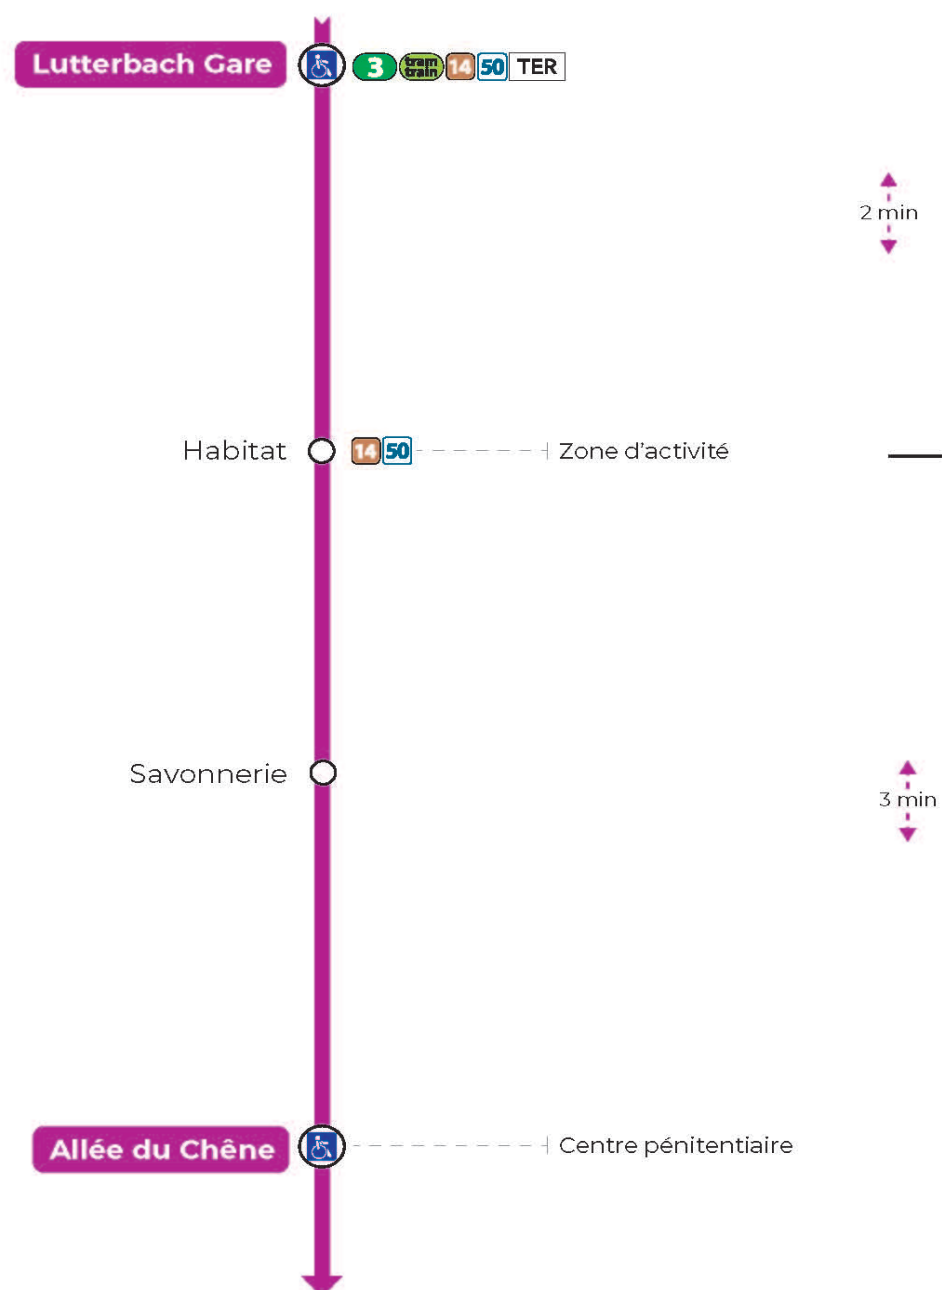

17**arrêt HABITAT**
direction **ALLEE DU CHENE****Valables du 2 septembre 2024 au 31 août 2025 inclus**Gültig vom 2. September 2024 bis zum 31. August 2025
Valid from September 2, 2024 to August 31, 2025**Lundi à vendredi**Montag bis Freitag
Monday to Friday

7h	8h	9h	10h	11h	12h	13h	14h	15h	16h	17h
32 ^a	02 ^a	17 ^a	02 ^a	02 ^a	02 ^a	02 ^a	17 ^a	17 ^a	02 ^a	02 ^a
47 ^a	17 ^a	47 ^a	17 ^a	32 ^a	17 ^a	32 ^a	47 ^a	47 ^a	32 ^a	17 ^a
	32 ^a		47 ^a		32 ^a	47 ^a				32 ^a
	47 ^a									

a : Ne circule pas le lundi

SamediSamstag
Saturday

7h	8h	9h	10h	11h	12h	13h	14h	15h	16h	17h
32	02	17	02	02	02	02	17	17	02	02
47	17	47	17	32	17	32	47	47	32	17
	32		47		32	47				32
	47									

LUTTERBACH

Le plus proche
TABAC BETTY
19 rue Aristide Briand
Lutterbach

Votre bus en directFlashez ce QR-Code pour
connaître le prochain
passage en temps réel

 Arrêt accessible
 Correspondance bus à proximité

(DCM - Septembre 22)