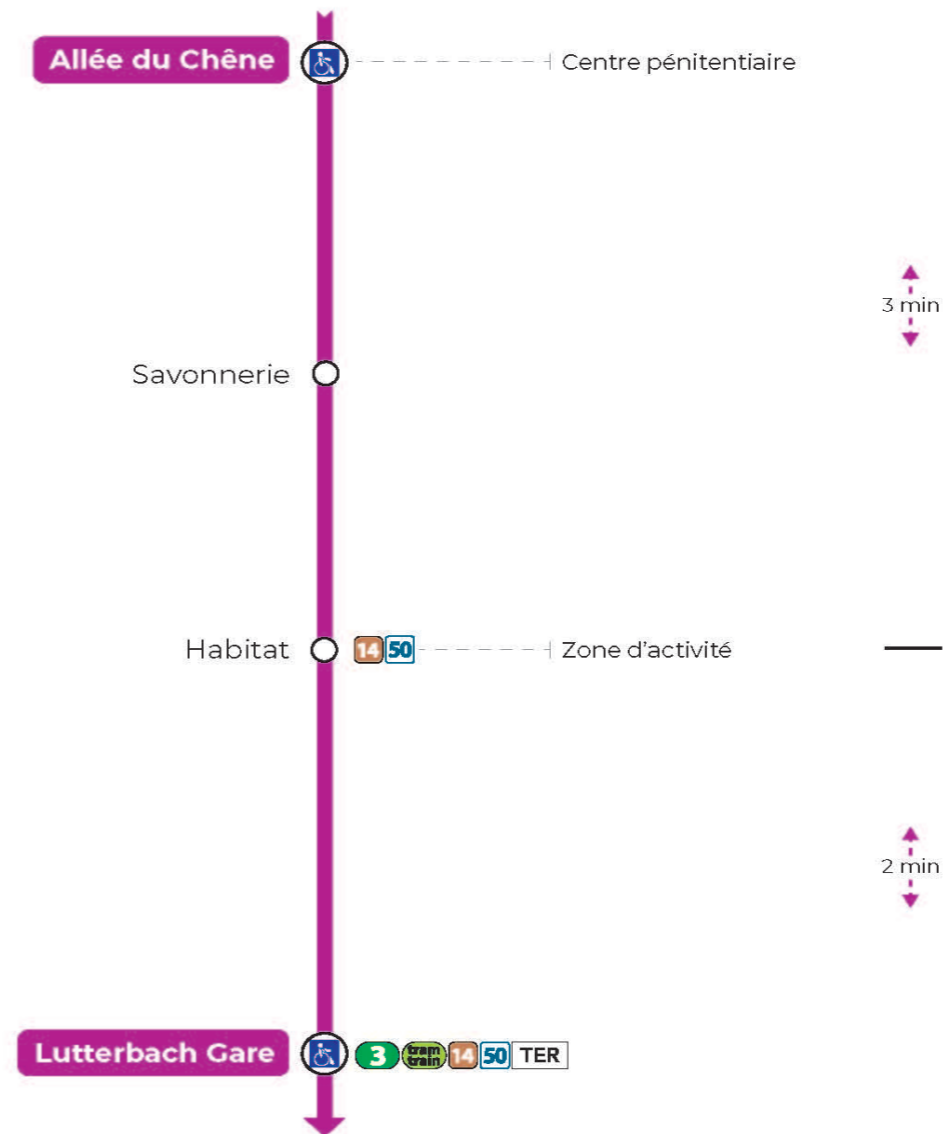

17**arrêt HABITAT**
direction **LUTTERBACH GARE****Valables du 2 septembre 2024 au 31 août 2025 inclus**Gültig vom 2. September 2024 bis zum 31. August 2025
Valid from September 2, 2024 to August 31, 2025**Lundi à vendredi**Montag bis Freitag
Monday to Friday

7h	8h	9h	10h	11h	12h	13h	14h	15h	16h	17h
43 ^a	13 ^a	13 ^a	13 ^a	28 ^a	13 ^a	28 ^a	13 ^a	13 ^a	28 ^a	13 ^a
58 ^a	28 ^a	43 ^a	43 ^a	58 ^a	28 ^a	43 ^a	43 ^a	43 ^a	58 ^a	28 ^a
	43 ^a	58 ^a	58 ^a		58 ^a			58 ^a		58 ^a

a : Ne circule pas le lundi

SamediSamstag
Saturday

7h	8h	9h	10h	11h	12h	13h	14h	15h	16h	17h
43	13	13	13	28	13	28	13	13	28	13
58	28	43	43	58	28	43	43	43	58	28
	43	58	58		58			58		58

LUTTERBACH

Le plus proche
TABAC BETTY
19 rue Aristide Briand
Lutterbach

Point de vente Soléa

Votre bus en directFlashez ce QR-Code pour
connaître le prochain
passage en temps réel

Arrêt accessible
 Correspondance bus à proximité

(DCM - Septembre 2022)