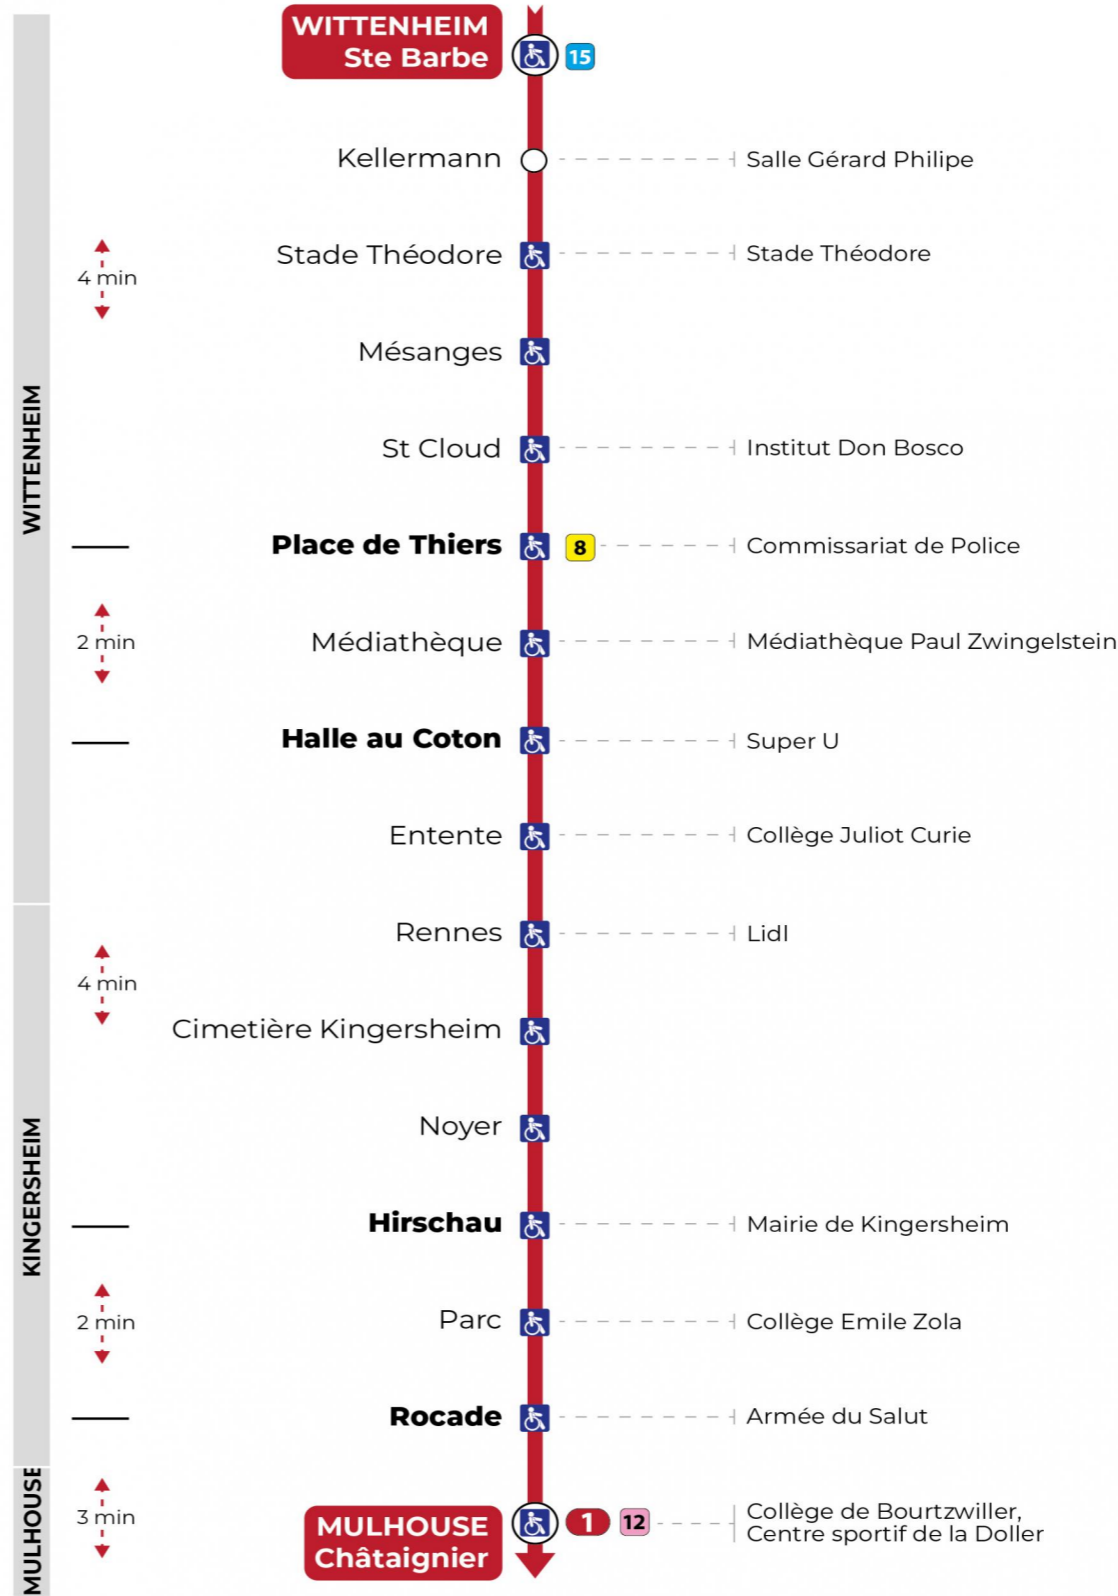

**Vacances scolaires**

Schulferien / school holidays

du 21 Oct 2024 au 02 Nov 2024  
du 23 Déc 2024 au 04 Jan 2025  
du 10 Fév 2025 au 22 Fév 2025  
du 07 Avr 2025 au 19 Avr 2025  
du 30 Mai 2025 au 31 Mai 2025

**Dimanche et jours fériés**

Sonntag und Feiertage  
Sunday and bank holidays

7h	8h	9h	10h	11h	12h	13h	14h	15h	16h	17h	18h	19h	20h	21h	22h	23h
18	38	18	38	18	38	18	38	18	38	18	38	18	40	12 <sup>t</sup>	22 <sup>t</sup>	32 <sup>t</sup>
58		58		58		58		58		58		58		47 <sup>t</sup>	57 <sup>t</sup>	

t : Desserte effectuée par un véhicule 8 places (non accessible aux usagers en fauteuil roulant)

**Le plus proche**  
**TABAC DE LA STRUETH**  
35 rue de Guebwiller  
Kingersheim

**Votre bus en direct**

Flashez ce QR-Code pour connaître le prochain passage en temps réel

SAE:569

Arrêt accessible