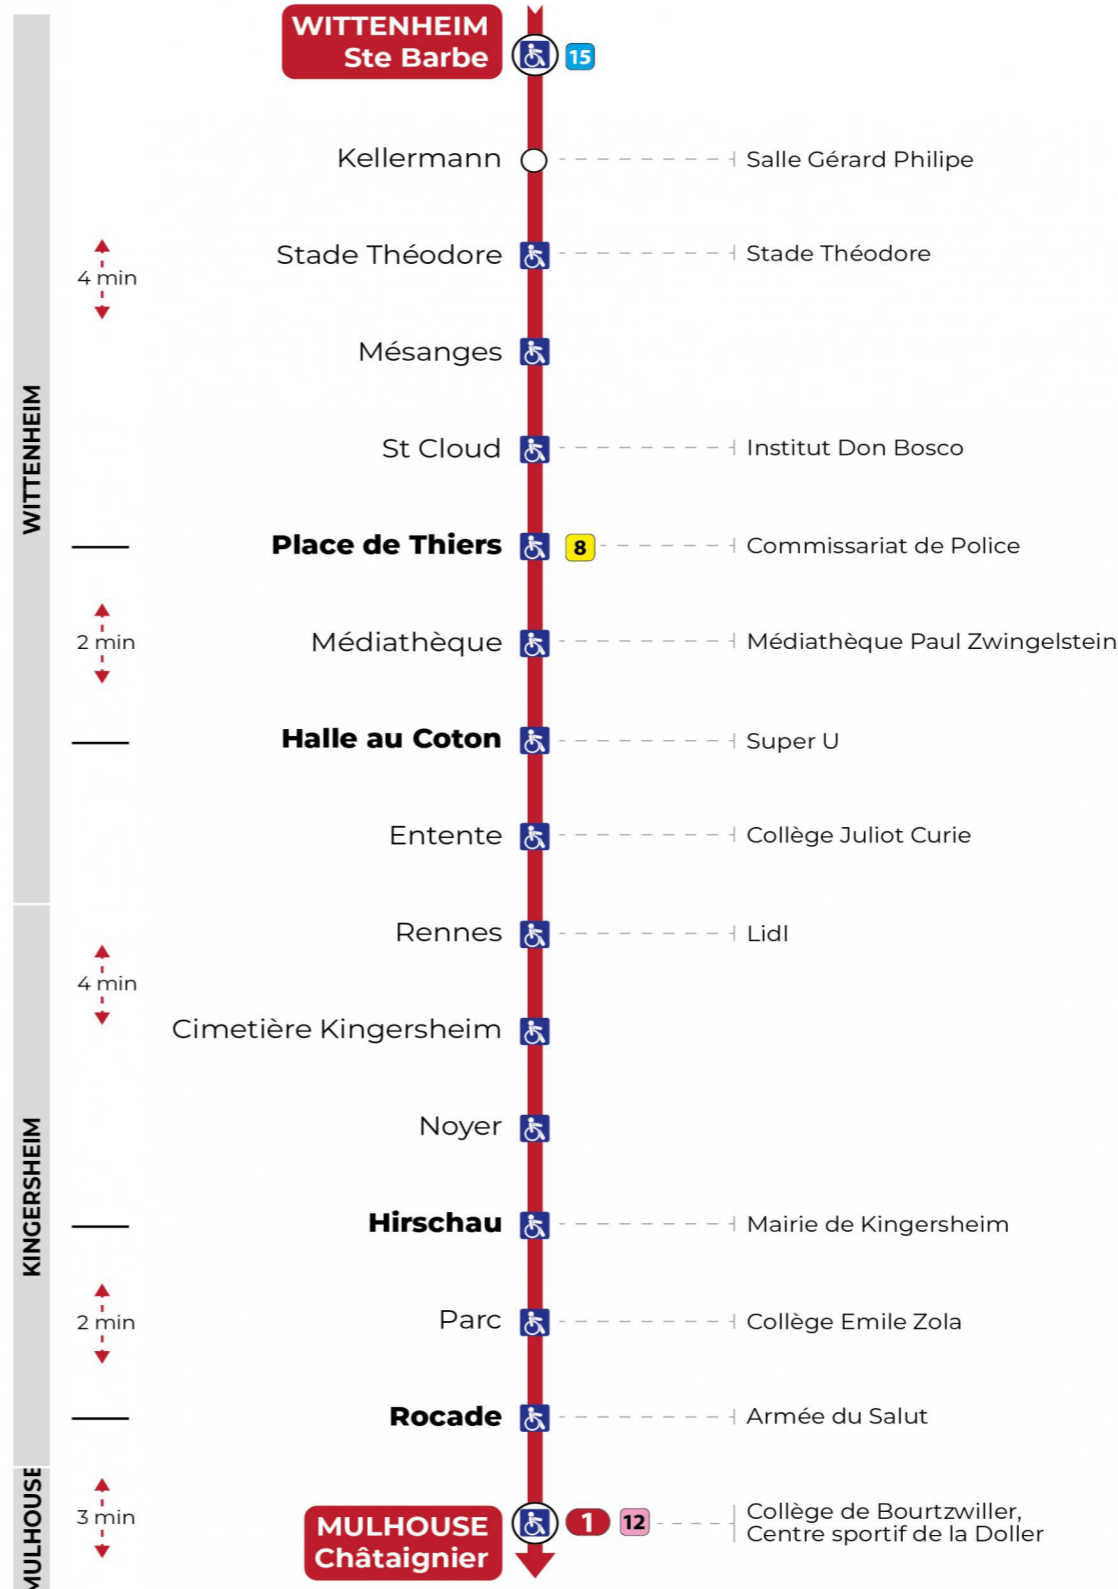

t : Desserte effectuée par un véhicule 8 places (non accessible aux usagers en fauteuil roulant)

Vacances scolaires et samedi

Schulferien und Samstag
School holidays and Saturday

4h	5h	6h	7h	8h	9h	10h	11h	12h	13h	14h	15h	16h	17h	18h	19h	20h	21h	22h	23h	0h
43^t	02^b	24	06	06	06	06	06	06	06	06	06	06	06	06	08	01	11^t	21^t	31^t	05^a
	25^t	43	21	21	21	21	21	21	21	21	21	21	21	21	20	34	46^t	56^t		
	39^b		36	36	36	36	36	36	36	36	36	36	36	36	31					
	54^t		51	51	51	51	51	51	51	51	51	51	51	51	47					

a : Circule uniquement le samedi. Desserte effectuée par un véhicule 8 places (non accessible aux usagers en fauteuil roulant)
b : Ne circule pas le samedi. Desserte effectuée par un véhicule 8 places (non accessible aux usagers en fauteuil roulant)
t : Desserte effectuée par un véhicule 8 places (non accessible aux usagers en fauteuil roulant)

Vacances scolaires

Schulferien / school holidays

du 21 Oct 2024 au 02 Nov 2024
du 23 Déc 2024 au 04 Jan 2025
du 10 Fév 2025 au 22 Fév 2025
du 07 Avr 2025 au 19 Avr 2025
du 30 Mai 2025 au 31 Mai 2025

Dimanche et jours fériés

Sonntag und Feiertage
Sunday and bank holidays

7h	8h	9h	10h	11h	12h	13h	14h	15h	16h	17h	18h	19h	20h	21h	22h	23h
17	37	17	37	17	37	17	37	17	37	17	37	17	39	11^t	21^t	31^t
57		57		57		57		57		57		57		46^t	56^t	

t : Desserte effectuée par un véhicule 8 places (non accessible aux usagers en fauteuil roulant)

Le plus proche
TABAC LE KALIGONE
63 rue du Dahlia
Kingersheim

Votre bus en direct

Flashez ce QR-Code pour connaître le prochain passage en temps réel

SAE:508

Arrêt accessible