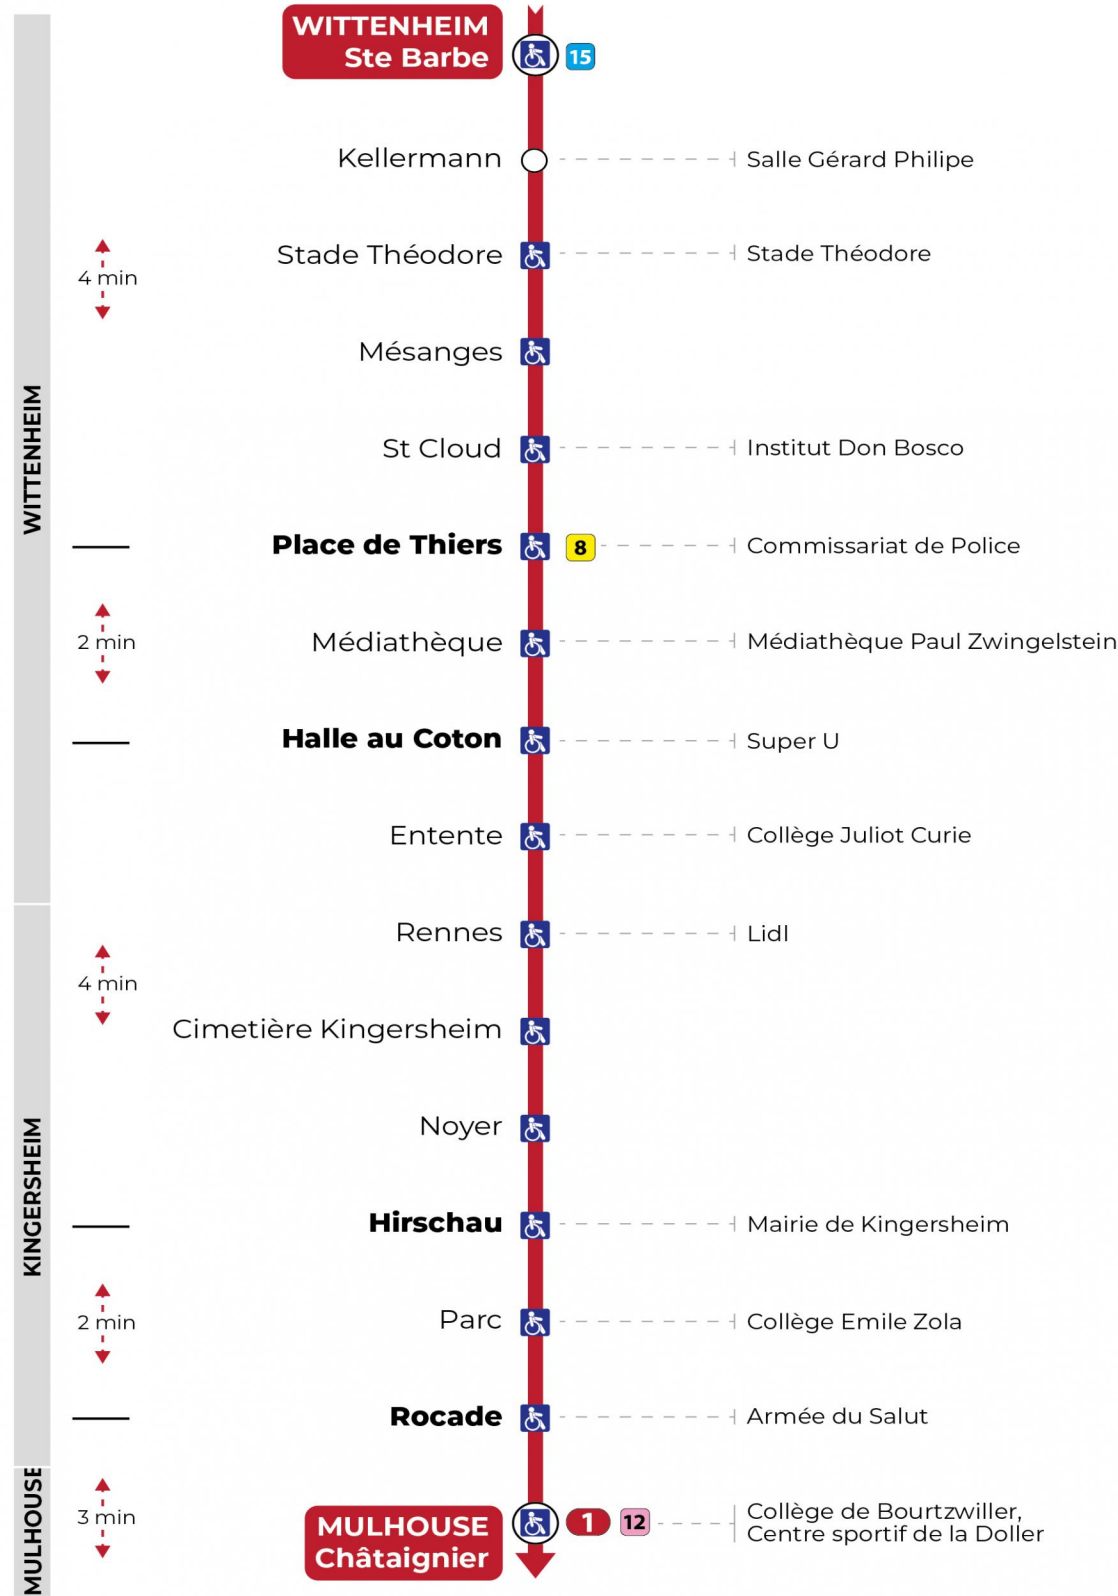

t : Desserte effectuée par un véhicule 8 places (non accessible aux usagers en fauteuil roulant)

Vacances scolaires et samedi

Schulferien und Samstag
School holidays and Saturday

4h	5h	6h	7h	8h	9h	10h	11h	12h	13h	14h	15h	16h	17h	18h	19h	20h	21h	22h	23h	0h
42^t	01^b	23	05	05	05	05	05	05	05	05	05	05	05	05	07	00	10^t	20^t	30^t	04^a
	24^t	42	20	20	20	20	20	20	20	20	20	20	20	20	19	33	45^t	55^t		
	38^b		35	35	35	35	35	35	35	35	35	35	35	35	30					
	53^t		50	50	50	50	50	50	50	50	50	50	50	50	46					

a : Circule uniquement le samedi. Desserte effectuée par un véhicule 8 places (non accessible aux usagers en fauteuil roulant)
b : Ne circule pas le samedi. Desserte effectuée par un véhicule 8 places (non accessible aux usagers en fauteuil roulant)
t : Desserte effectuée par un véhicule 8 places (non accessible aux usagers en fauteuil roulant)

Vacances scolaires

Schulferien / school holidays

du 21 Oct 2024 au 02 Nov 2024
du 23 Déc 2024 au 04 Jan 2025
du 10 Fév 2025 au 22 Fév 2025
du 07 Avr 2025 au 19 Avr 2025
du 30 Mai 2025 au 31 Mai 2025

Dimanche et jours fériés

Sonntag und Feiertage
Sunday and bank holidays

7h	8h	9h	10h	11h	12h	13h	14h	15h	16h	17h	18h	19h	20h	21h	22h	23h
16	36	16	36	16	36	16	36	16	36	16	36	16	38	10^t	20^t	30^t
56		56		56		56		56		56		56		45^t	55^t	

t : Desserte effectuée par un véhicule 8 places (non accessible aux usagers en fauteuil roulant)

Le plus proche
TABAC LE KALIGONE
63 rue du Dahlia
Kingersheim

Votre bus en direct

Flashez ce QR-Code pour connaître le prochain passage en temps réel

SAE:288

Arrêt accessible