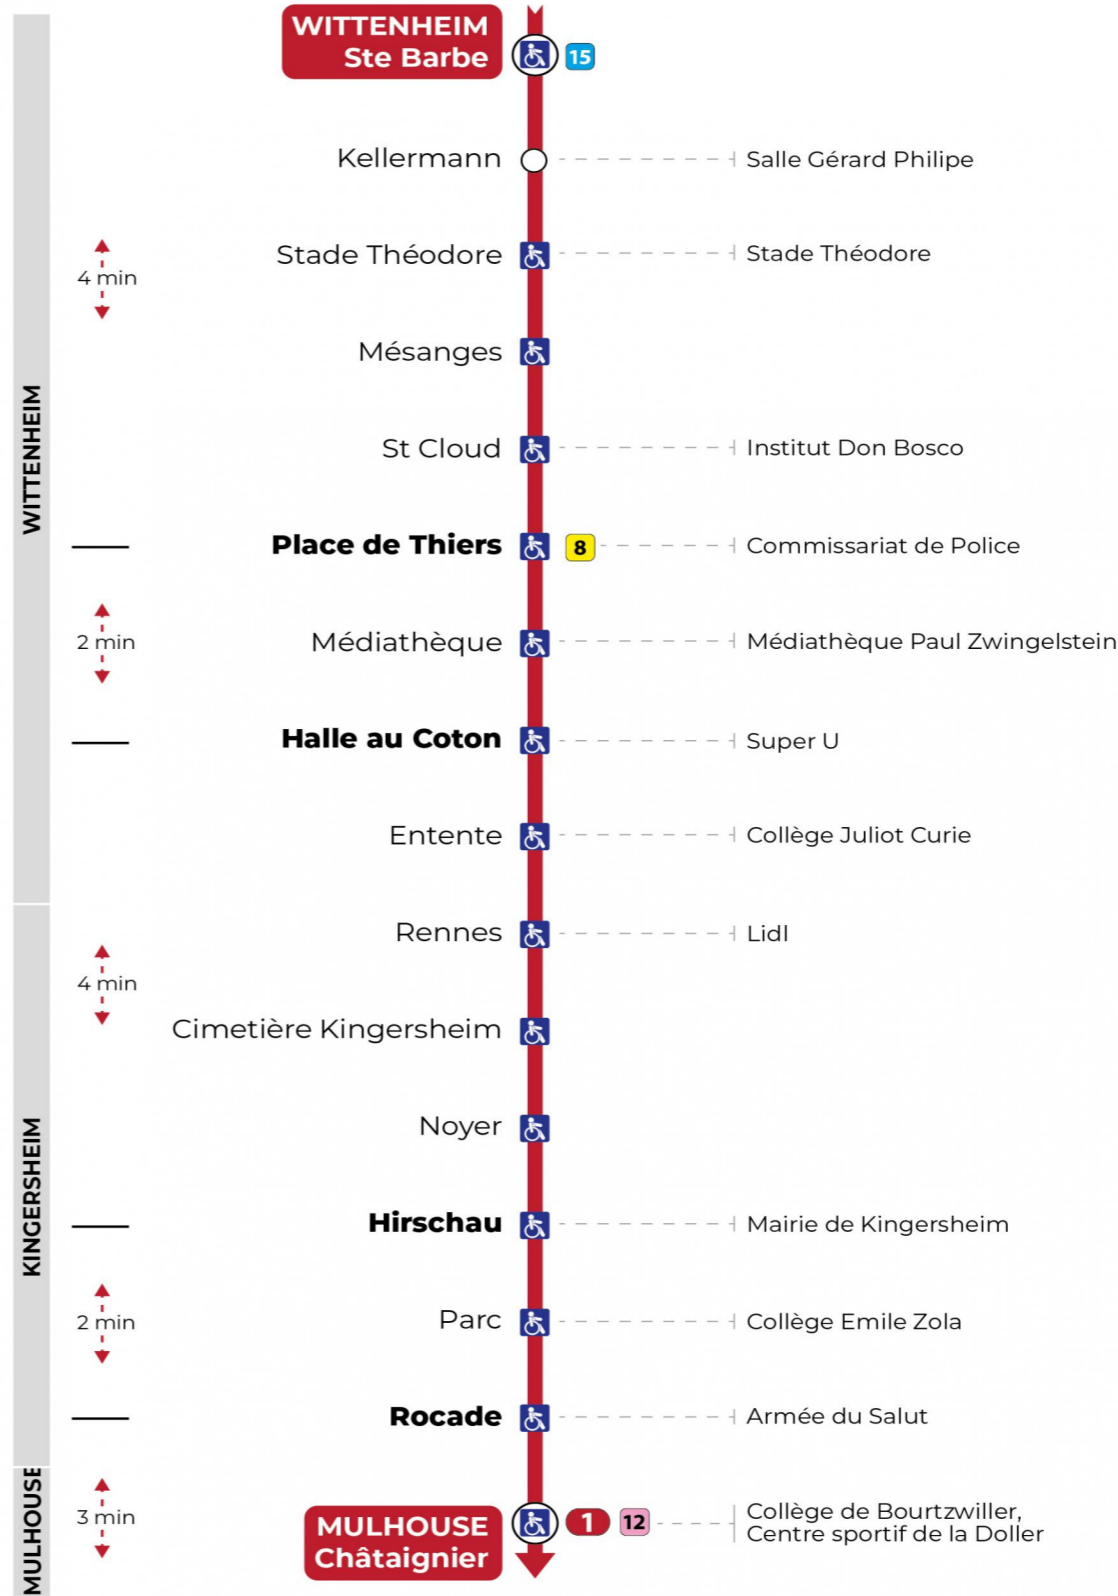

Vacances scolaires

Schulferien / school holidays

du 21 Oct 2024 au 02 Nov 2024
du 23 Déc 2024 au 04 Jan 2025
du 10 Fév 2025 au 22 Fév 2025
du 07 Avr 2025 au 19 Avr 2025
du 30 Mai 2025 au 31 Mai 2025

Dimanche et jours fériés

Sonntag und Feiertage
Sunday and bank holidays

7h	8h	9h	10h	11h	12h	13h	14h	15h	16h	17h	18h	19h	20h	21h	22h	23h
16	36	16	35	15	35	15	35	15	35	15	36	16	38	09 ^t	19 ^t	29 ^t
56		55		55		55		55		56		56		44 ^t	54 ^t	

t : Desserte effectuée par un véhicule 8 places (non accessible aux usagers en fauteuil roulant)

Le plus proche
TABAC LE KALIGONE
63 rue du Dahlia
Kingersheim

Votre bus en direct

Flashez ce QR-Code pour connaître le prochain passage en temps réel