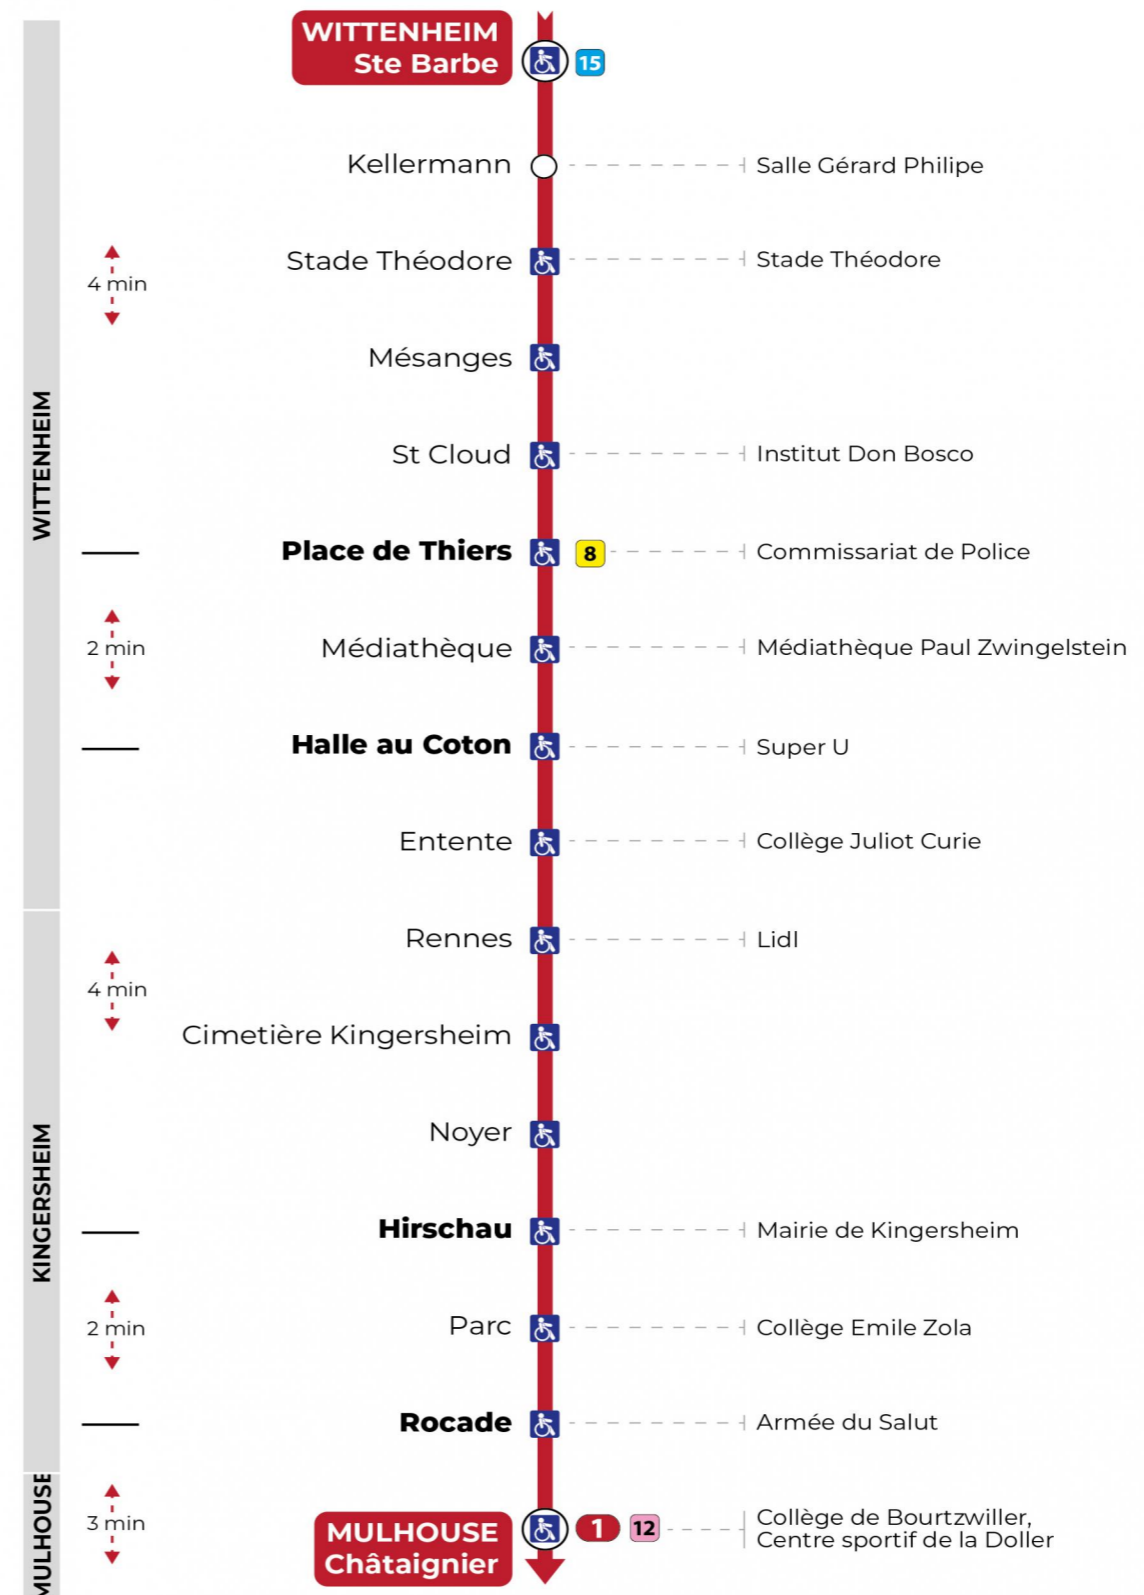

Vacances scolaires

Schulferien / school holidays

du 21 Oct 2024 au 02 Nov 2024
du 23 Déc 2024 au 04 Jan 2025
du 10 Fév 2025 au 22 Fév 2025
du 07 Avr 2025 au 19 Avr 2025
du 30 Mai 2025 au 31 Mai 2025

Dimanche et jours fériés

Sonntag und Feiertage
Sunday and bank holidays

7h	8h	9h	10h	11h	12h	13h	14h	15h	16h	17h	18h	19h	20h	21h	22h	23h
16	36	16	35	15	35	15	35	15	35	15	36	16	38	09 ^t	19 ^t	29 ^t
56		55		55		55		55		56		56		44 ^t	54 ^t	

t : Desserte effectuée par un véhicule 8 places (non accessible aux usagers en fauteuil roulant)

Le plus proche
TABAC LE KALIGONE
63 rue du Dahlia
Kingersheim

Votre bus en direct

Flashez ce QR-Code pour connaître le prochain passage en temps réel