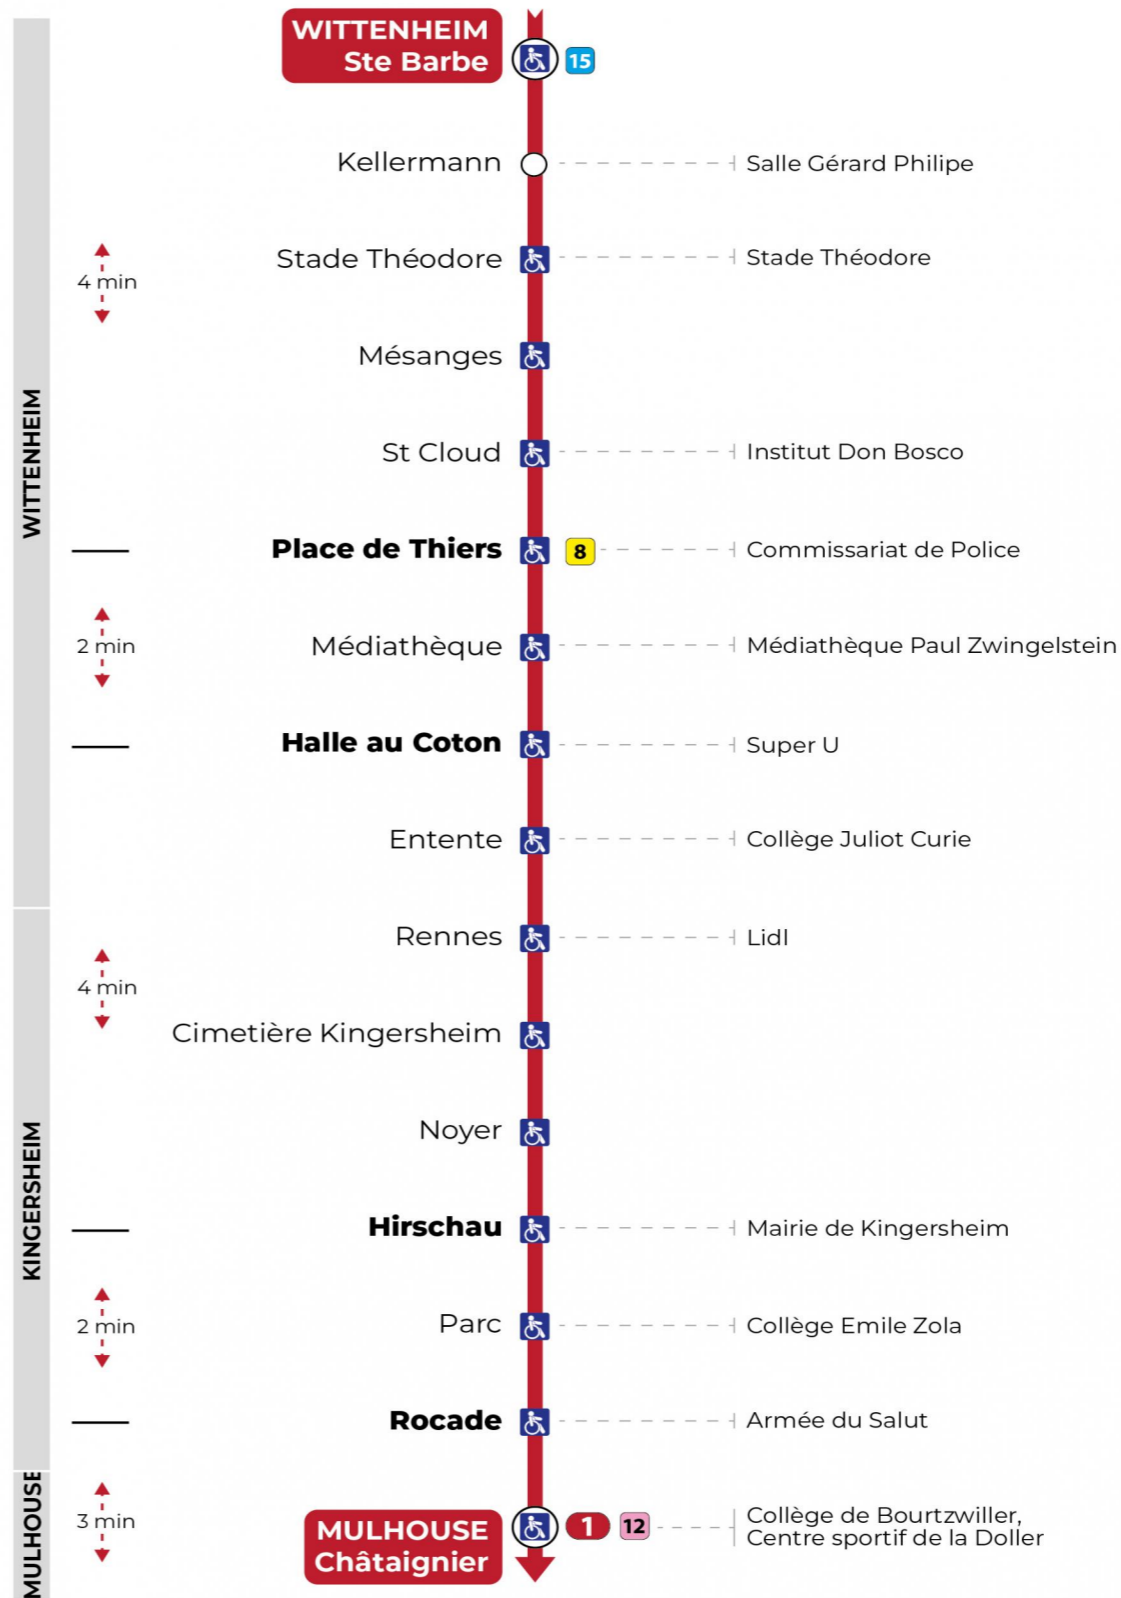

t : Desserte effectuée par un véhicule 8 places (non accessible aux usagers en fauteuil roulant)

Vacances scolaires et samedi

Schulferien und Samstag
School holidays and Saturday

4h	5h	6h	7h	8h	9h	10h	11h	12h	13h	14h	15h	16h	17h	18h	19h	20h	21h	22h	23h	0h
41^t	22^t	22	04	03	03	02	02	03	03	02	02	03	02	03	06	32	08^t	18^t	28^t	03^a
59^b	36^b	41	18	18	17	17	17	18	18	17	18	18	17	18	18		43^t	53^t		
	51^t		33	33	32	32	33	33	33	32	33	33	32	33	29					
			48	48	47	47	48	48	47	47	48	47	47	48	45	59				

a : Circule uniquement le samedi. Desserte effectuée par un véhicule 8 places (non accessible aux usagers en fauteuil roulant)
b : Ne circule pas le samedi. Desserte effectuée par un véhicule 8 places (non accessible aux usagers en fauteuil roulant)
t : Desserte effectuée par un véhicule 8 places (non accessible aux usagers en fauteuil roulant)

Vacances scolaires

Schulferien / school holidays

du 21 Oct 2024 au 02 Nov 2024
du 23 Déc 2024 au 04 Jan 2025
du 10 Fév 2025 au 22 Fév 2025
du 07 Avr 2025 au 19 Avr 2025
du 30 Mai 2025 au 31 Mai 2025

Dimanche et jours fériés

Sonntag und Feiertage
Sunday and bank holidays

7h	8h	9h	10h	11h	12h	13h	14h	15h	16h	17h	18h	19h	20h	21h	22h	23h
15	35	15	34	14	34	14	34	14	34	14	35	15	37	08^t	18^t	28^t
55		54		54		54		54		55		55		43^t	53^t	

t : Desserte effectuée par un véhicule 8 places (non accessible aux usagers en fauteuil roulant)

Le plus proche
TABAC LE JACKPOT
63 rue du Dahlia
Kingersheim

Votre bus en direct

Flashez ce QR-Code pour connaître le prochain passage en temps réel

SAE:552

[Accessible] Arrêt accessible