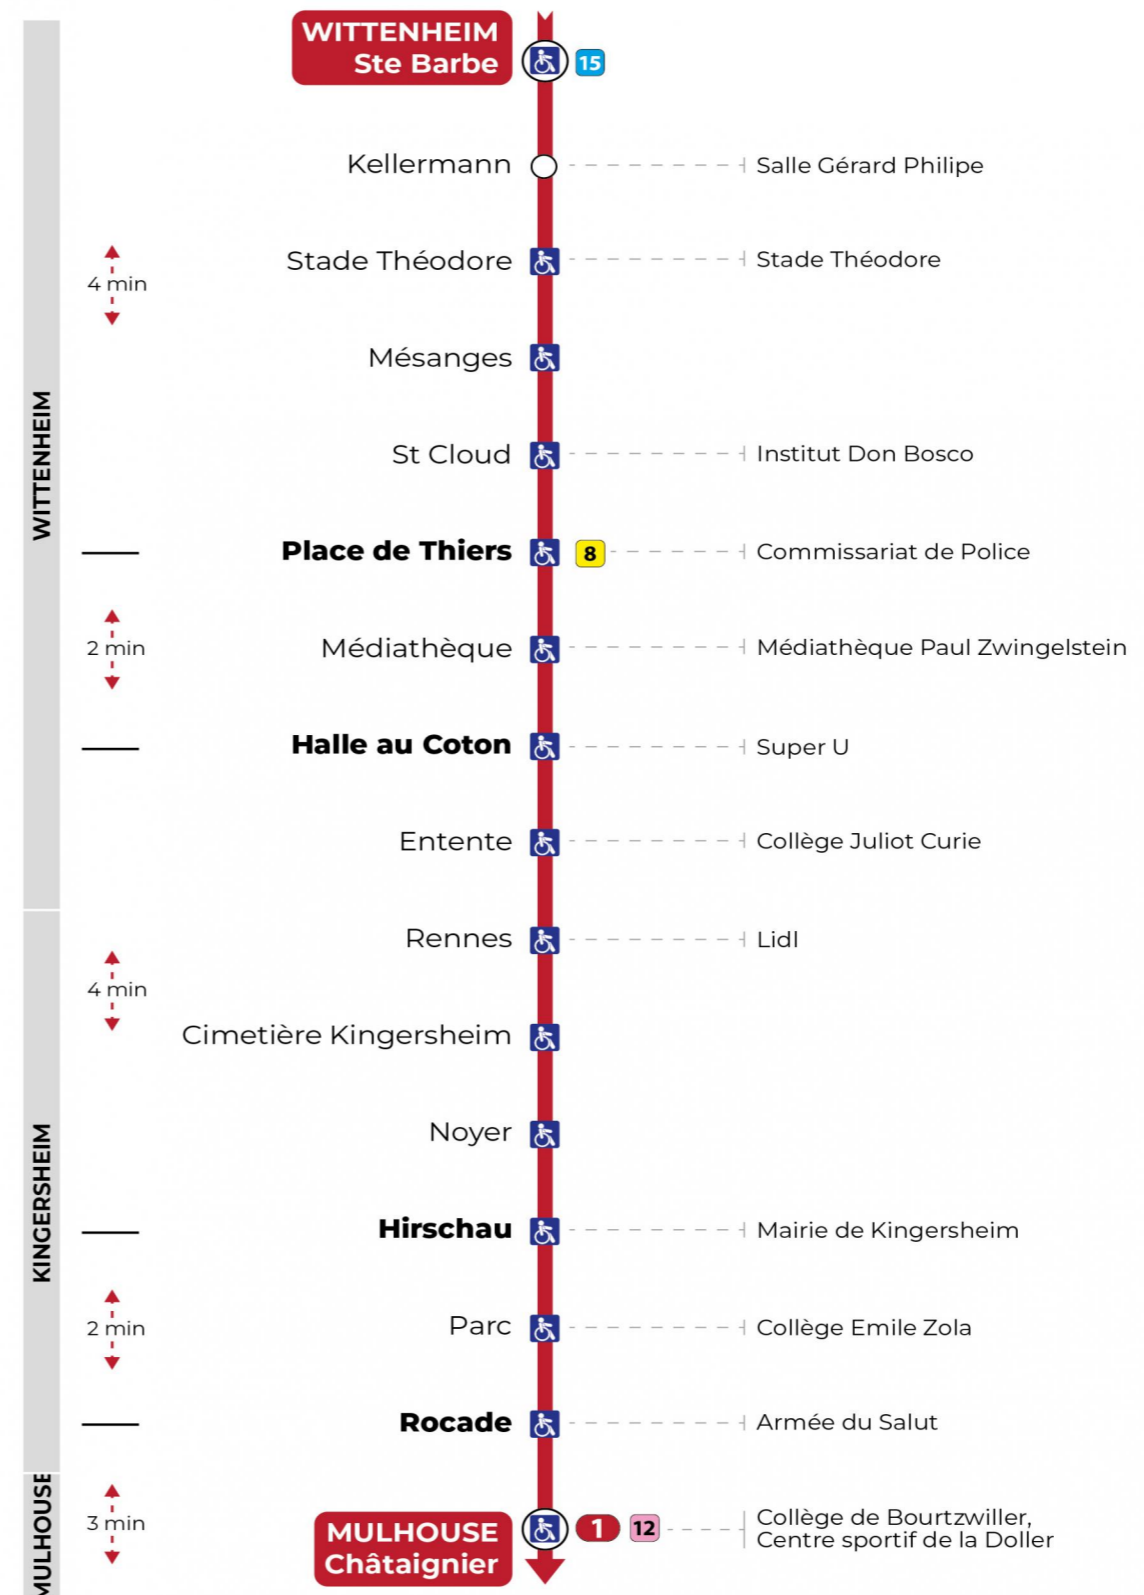

t : Desserte effectuée par un véhicule 8 places (non accessible aux usagers en fauteuil roulant)

Vacances scolaires et samedi

Schulferien und Samstag
School holidays and Saturday

4h	5h	6h	7h	8h	9h	10h	11h	12h	13h	14h	15h	16h	17h	18h	19h	20h	21h	22h	23h	0h
40^t	21^t	21	03	02	02	02	02	02	02	02	02	02	02	02	05	31	07^t	17^t	27^t	02^a
58^b	35^b	40	17	17	17	17	17	17	17	17	17	17	17	17	17		42^t	52^t		
	50^t		32	32	32	32	32	32	32	32	32	32	32	32	28					
			47	47	47	47	47	47	47	47	47	47	47	47	44					
															58					

a : Circule uniquement le samedi. Desserte effectuée par un véhicule 8 places (non accessible aux usagers en fauteuil roulant)
b : Ne circule pas le samedi. Desserte effectuée par un véhicule 8 places (non accessible aux usagers en fauteuil roulant)
t : Desserte effectuée par un véhicule 8 places (non accessible aux usagers en fauteuil roulant)

Vacances scolaires

Schulferien / school holidays

du 21 Oct 2024 au 02 Nov 2024
du 23 Déc 2024 au 04 Jan 2025
du 10 Fév 2025 au 22 Fév 2025
du 07 Avr 2025 au 19 Avr 2025
du 30 Mai 2025 au 31 Mai 2025

Dimanche et jours fériés

Sonntag und Feiertage
Sunday and bank holidays

7h	8h	9h	10h	11h	12h	13h	14h	15h	16h	17h	18h	19h	20h	21h	22h	23h
14	34	14	33	13	33	13	33	13	33	13	34	14	36	07^t	17^t	27^t
54		53		53		53		53		54		54		42^t	52^t	

t : Desserte effectuée par un véhicule 8 places (non accessible aux usagers en fauteuil roulant)

Le plus proche
TABAC LE KALIGONE
63 rue du Dahlia
Kingersheim

Votre bus en direct

Flashez ce QR-Code pour connaître le prochain passage en temps réel

SAE:208

Arrêt accessible