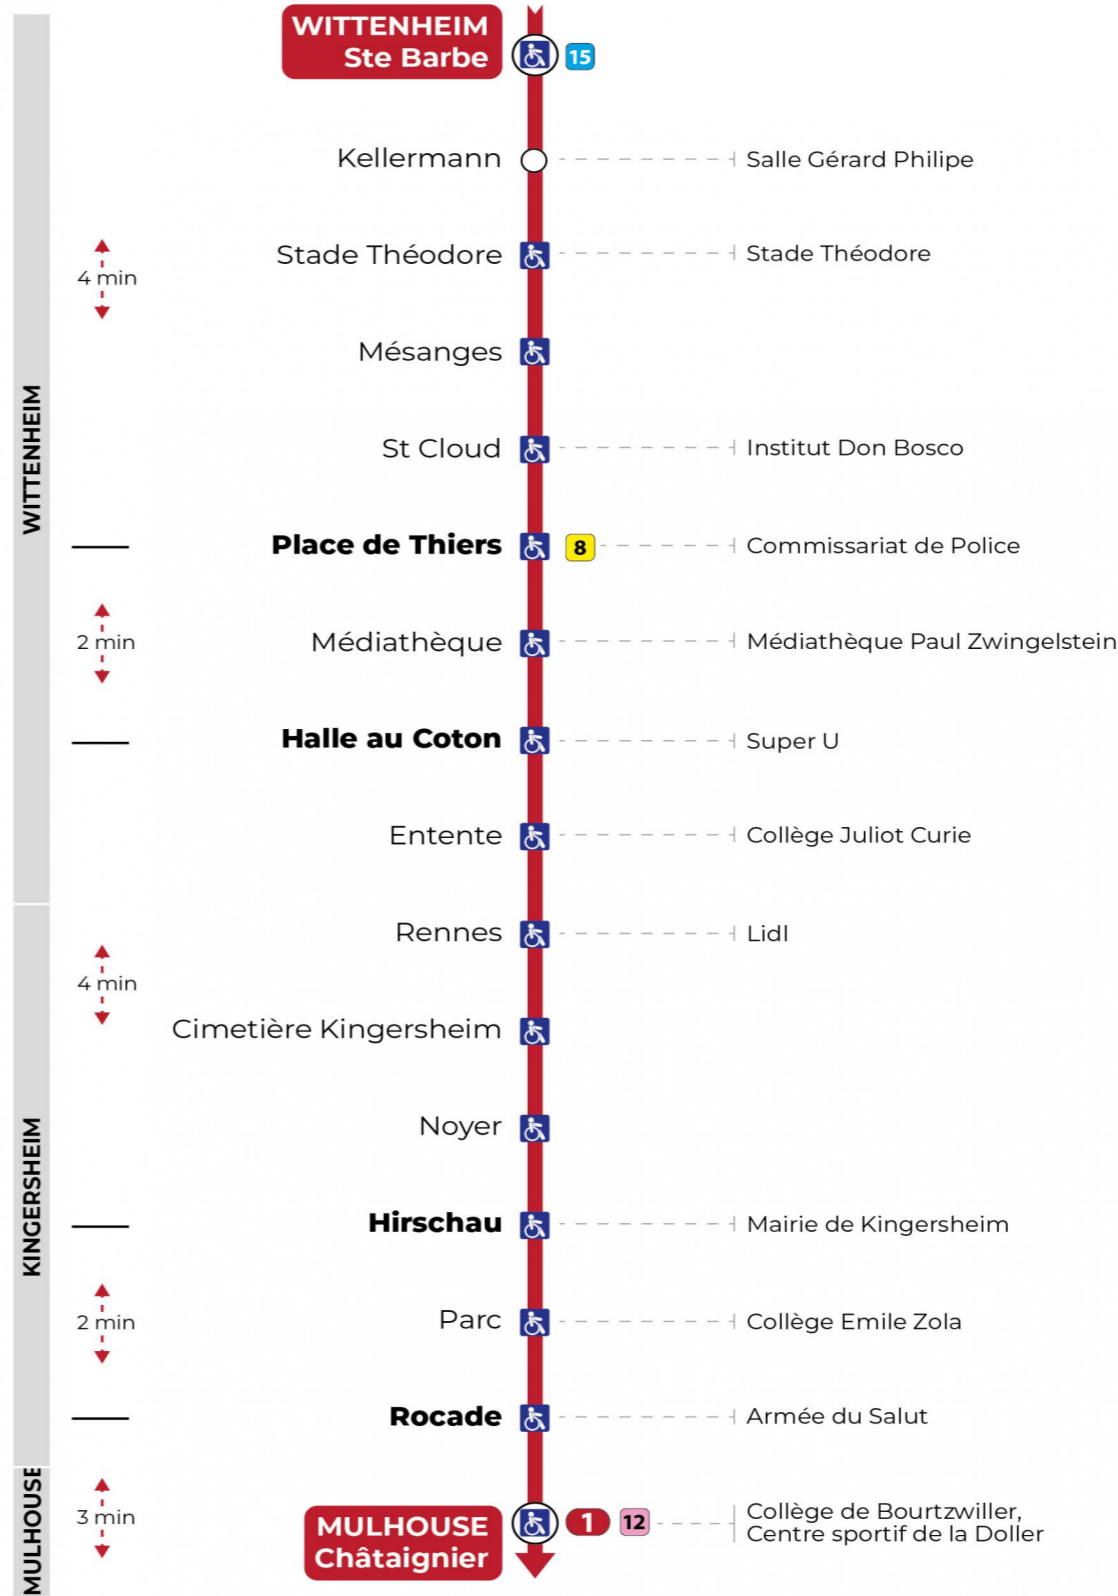

Vacances scolaires

Schulferien / school holidays

du 21 Oct 2024 au 02 Nov 2024
du 23 Déc 2024 au 04 Jan 2025
du 10 Fév 2025 au 22 Fév 2025
du 07 Avr 2025 au 19 Avr 2025
du 30 Mai 2025 au 31 Mai 2025

Dimanche et jours fériés

Sonntag und Feiertage
Sunday and bank holidays

7h	8h	9h	10h	11h	12h	13h	14h	15h	16h	17h	18h	19h	20h	21h	22h	23h
13	33	13	32	12	32	12	32	12	32	12	33	13	35	06 ^t	16 ^t	26 ^t
53		52		52		52		52		53		53		41 ^t	51 ^t	

t : Desserte effectuée par un véhicule 8 places (non accessible aux usagers en fauteuil roulant)

Le plus proche
TABAC LE KALIGONE
63 rue du Dahlia
Kingersheim

Votre bus en direct

Flashez ce QR-Code pour connaître le prochain passage en temps réel