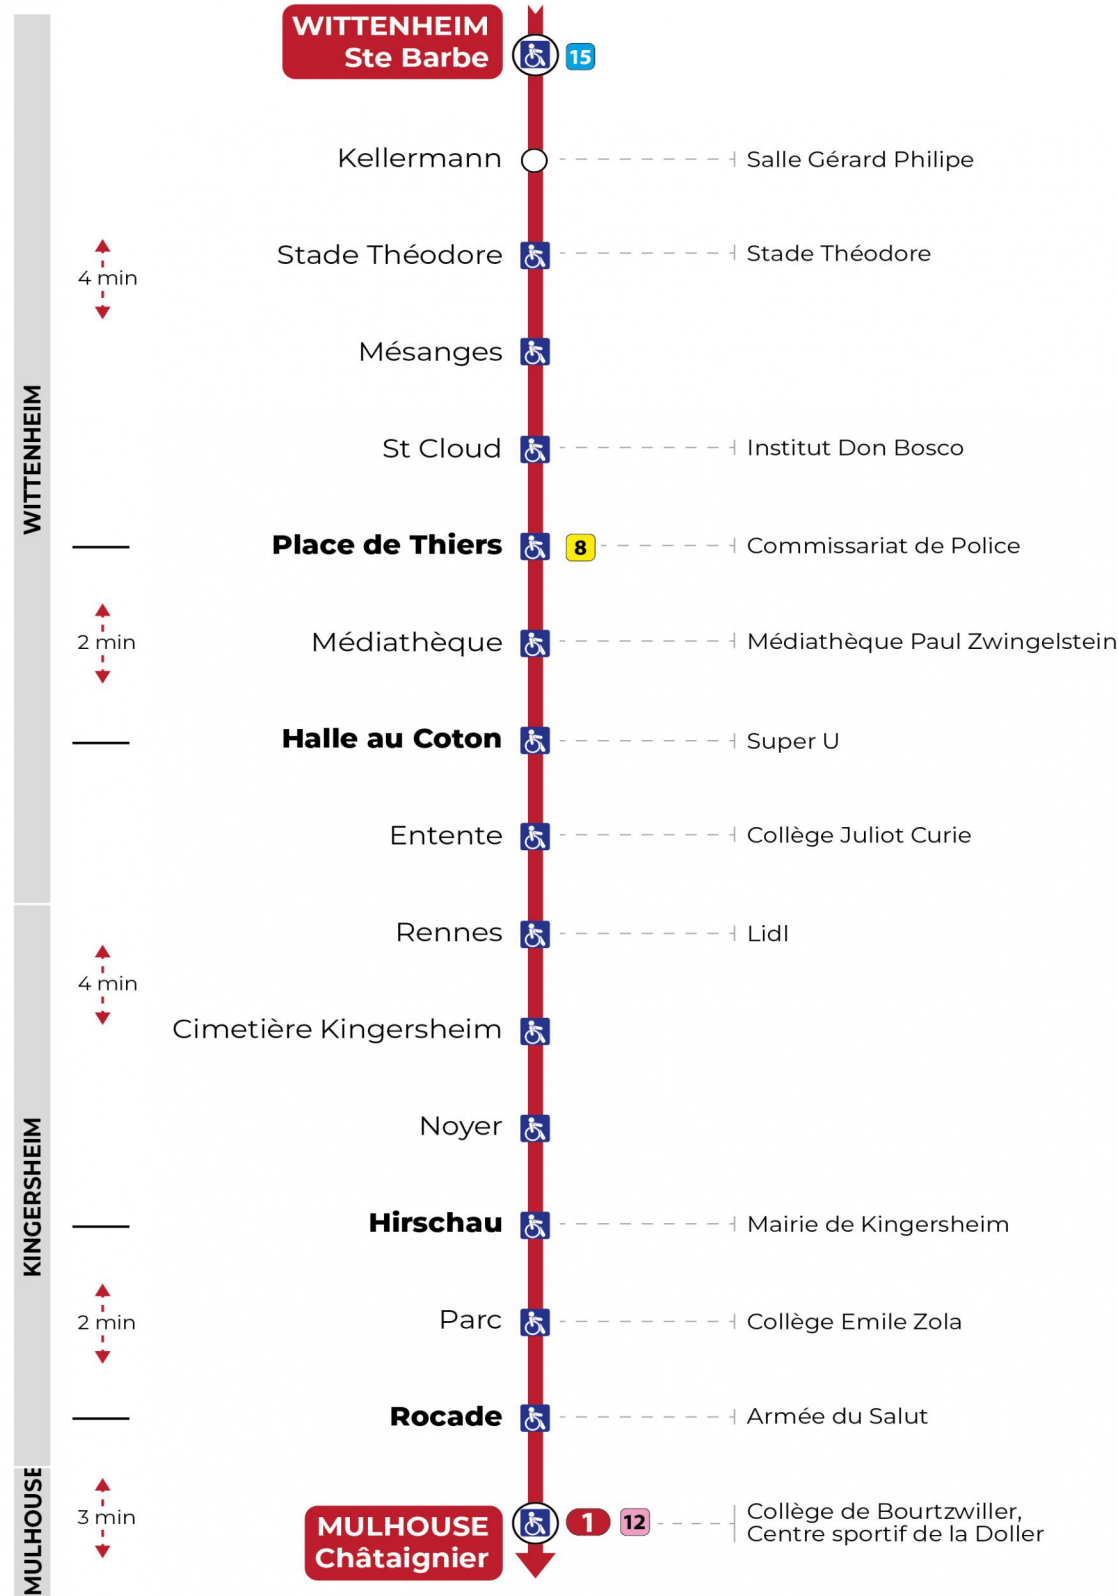

Vacances scolaires

Schulferien / school holidays

du 21 Oct 2024 au 02 Nov 2024
du 23 Déc 2024 au 04 Jan 2025
du 10 Fév 2025 au 22 Fév 2025
du 07 Avr 2025 au 19 Avr 2025
du 30 Mai 2025 au 31 Mai 2025

Dimanche et jours fériés

Sonntag und Feiertage
Sunday and bank holidays

7h	8h	9h	10h	11h	12h	13h	14h	15h	16h	17h	18h	19h	20h	21h	22h	23h
13	33	13	32	12	32	12	32	12	32	12	33	13	35	06 ^t	16 ^t	26 ^t
53		52		52		52		52		53		53		41 ^t	51 ^t	

t : Desserte effectuée par un véhicule 8 places (non accessible aux usagers en fauteuil roulant)

Le plus proche
TABAC LE KALIGONE
63 rue du Dahlia
Kingersheim

Votre bus en direct

Flashez ce QR-Code pour connaître le prochain passage en temps réel