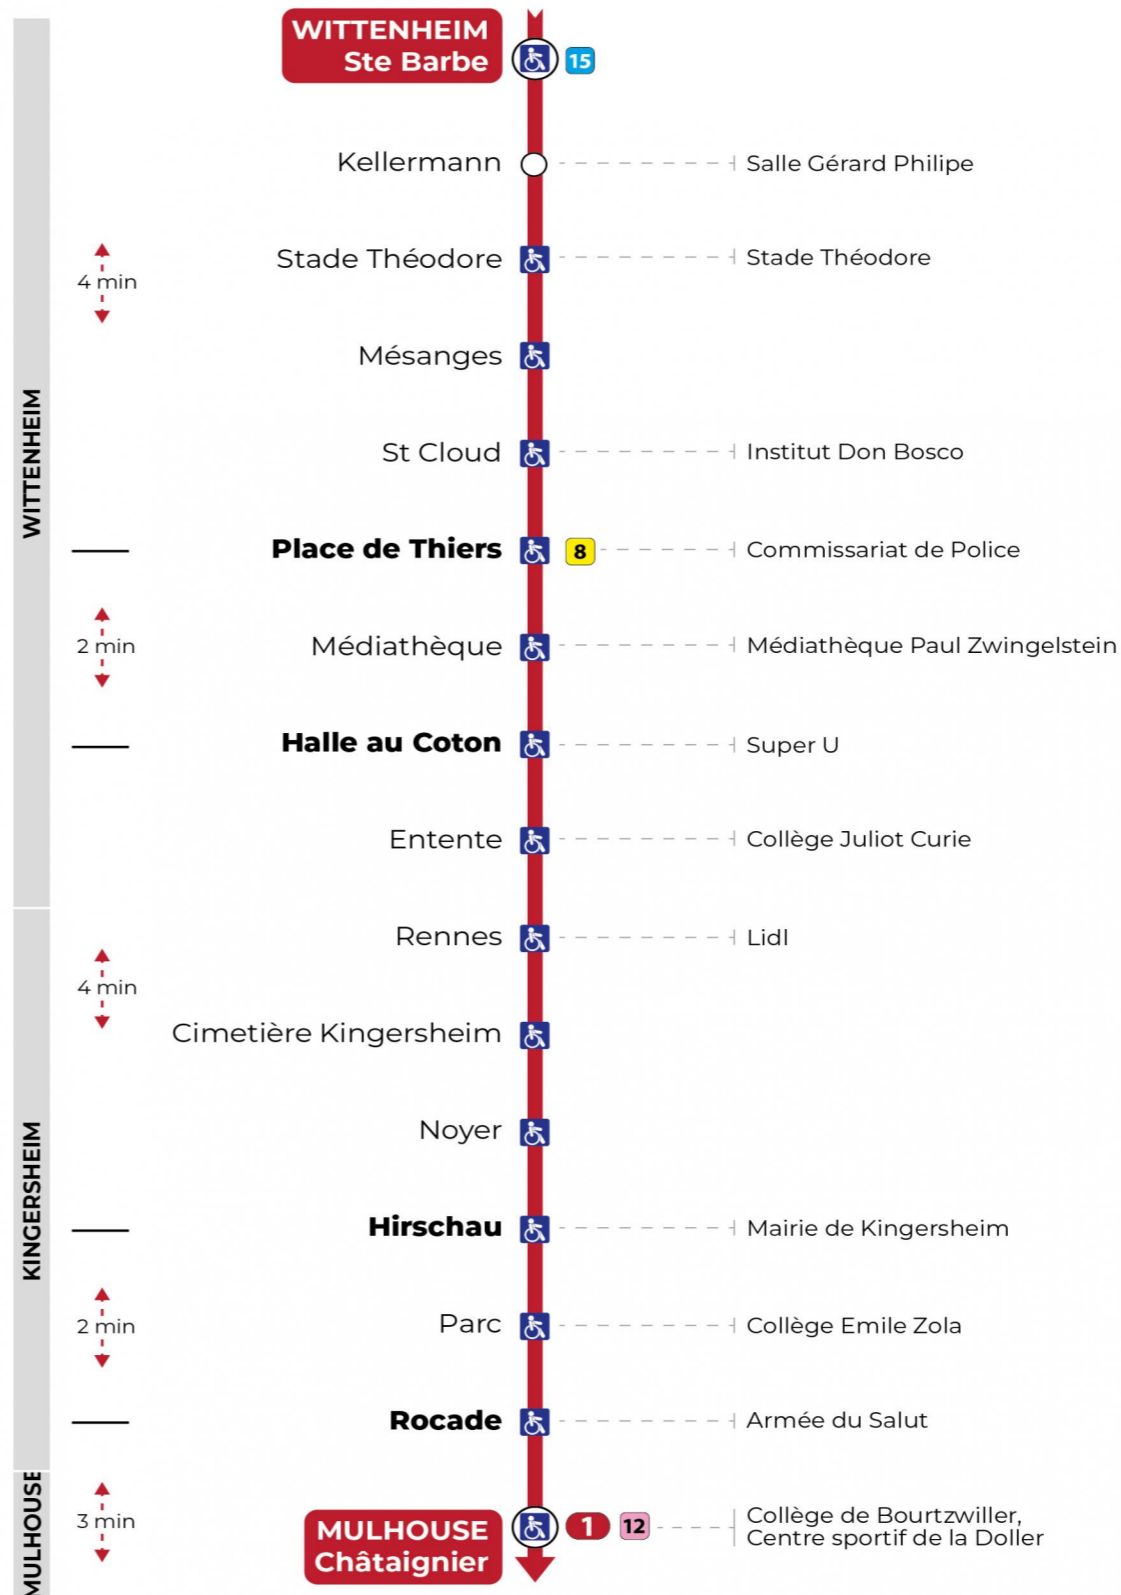

**Vacances scolaires**

Schulferien / school holidays

du 21 Oct 2024 au 02 Nov 2024  
du 23 Déc 2024 au 04 Jan 2025  
du 10 Fév 2025 au 22 Fév 2025  
du 07 Avr 2025 au 19 Avr 2025  
du 30 Mai 2025 au 31 Mai 2025

t : Desserte effectuée par un véhicule 8 places (non accessible aux usagers en fauteuil roulant)

**Le plus proche**  
**TABAC SCREMIN**  
174 rue d'Ensisheim  
Wittenheim

**Votre bus en direct**

Flashez ce QR-Code pour connaître le prochain passage en temps réel