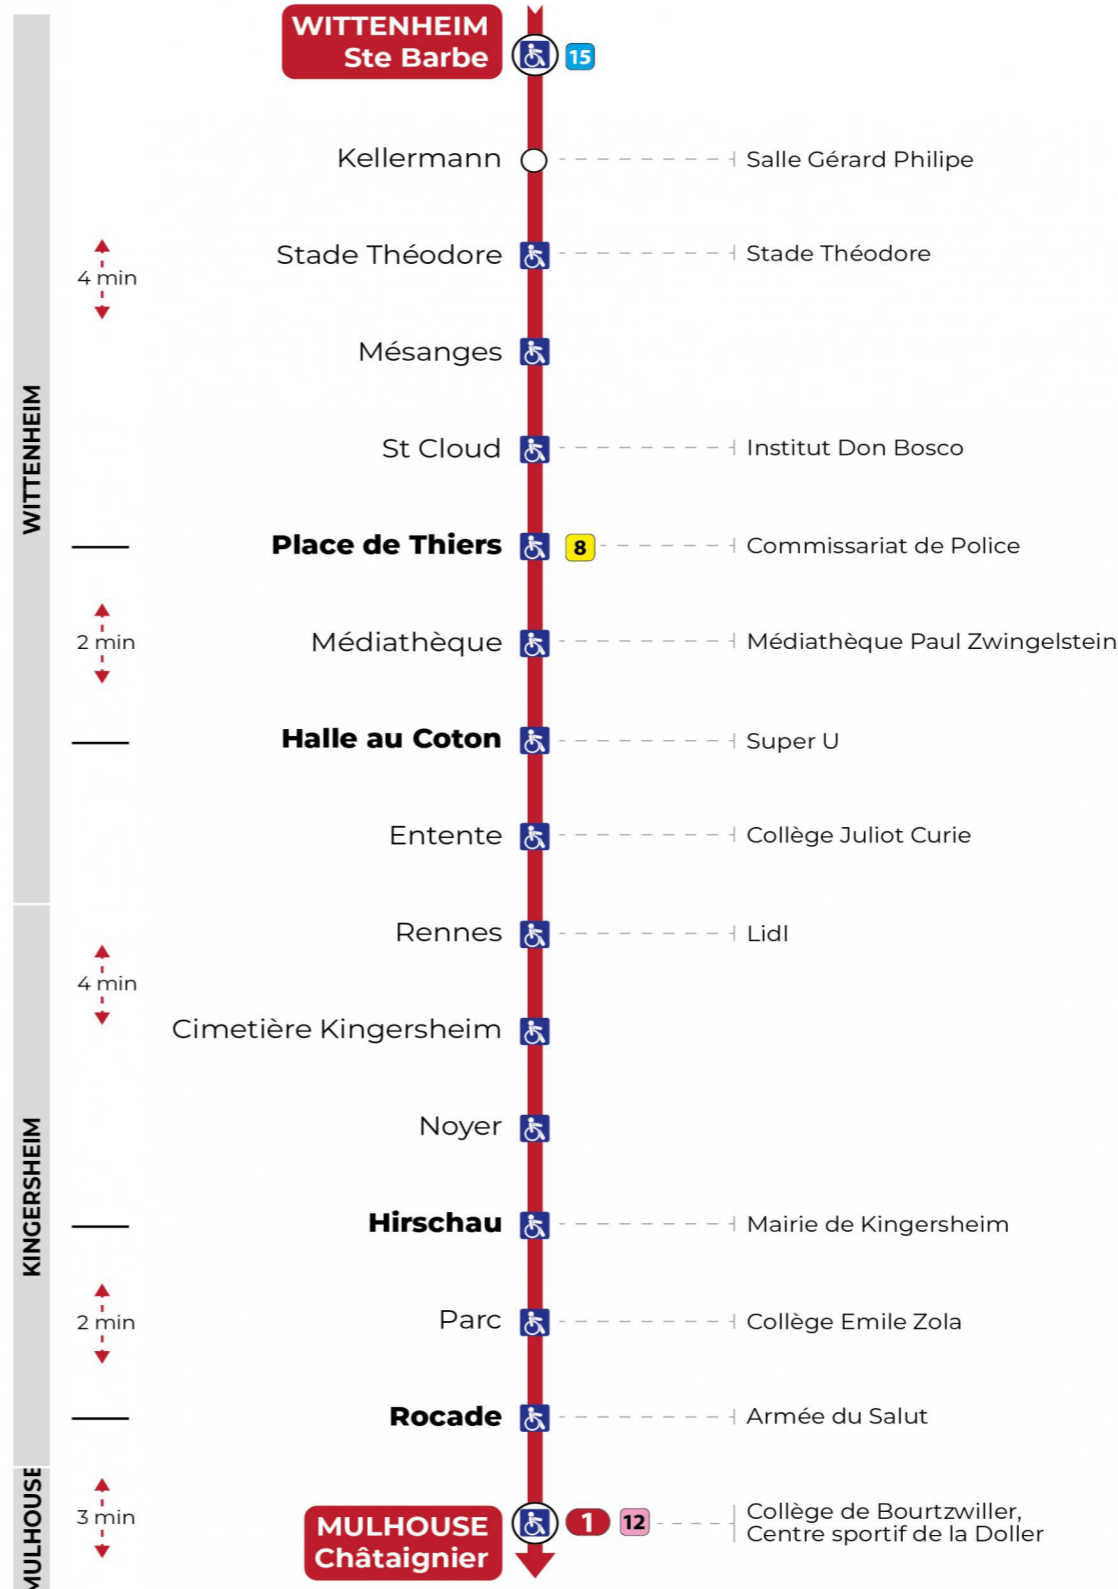

t : Desserte effectuée par un véhicule 8 places (non accessible aux usagers en fauteuil roulant)

Vacances scolaires et samedi

Schulferien und Samstag
School holidays and Saturday

4h	5h	6h	7h	8h	9h	10h	11h	12h	13h	14h	15h	16h	17h	18h	19h	20h	21h	22h	23h
37^t	18^t	18	00	13	12	12	12	13	13	12	13	13	12	13	01	28	04^t	14^t	24^t
55^b	32^b	37	14	28	27	27	28	28	28	27	28	28	27	28	13		39^t	49^t	59^a
	47^t		29	43	42	42	43	43	42	42	43	42	42	43	25				
			44	58	57	57	58	58	57	57	58	57	58		41				
			58											55					

a : Circule uniquement le samedi. Desserte effectuée par un véhicule 8 places (non accessible aux usagers en fauteuil roulant)
b : Ne circule pas le samedi. Desserte effectuée par un véhicule 8 places (non accessible aux usagers en fauteuil roulant)
t : Desserte effectuée par un véhicule 8 places (non accessible aux usagers en fauteuil roulant)

Vacances scolaires

Schulferien / school holidays

du 21 Oct 2024 au 02 Nov 2024
du 23 Déc 2024 au 04 Jan 2025
du 10 Fév 2025 au 22 Fév 2025
du 07 Avr 2025 au 19 Avr 2025
du 30 Mai 2025 au 31 Mai 2025

Dimanche et jours fériés

Sonntag und Feiertage
Sunday and bank holidays

7h	8h	9h	10h	11h	12h	13h	14h	15h	16h	17h	18h	19h	20h	21h	22h	23h
11	31	11	30	10	30	10	30	10	30	10	31	11	33	04^t	14^t	24^t
51		50		50		50		50		51		51		39^t	49^t	

t : Desserte effectuée par un véhicule 8 places (non accessible aux usagers en fauteuil roulant)

Le plus proche
TABAC SCREMIN
174 rue d'Ensisheim
Wittenheim

Votre bus en direct

Flashez ce QR-Code pour connaître le prochain passage en temps réel

SAE:150

Arrêt accessible