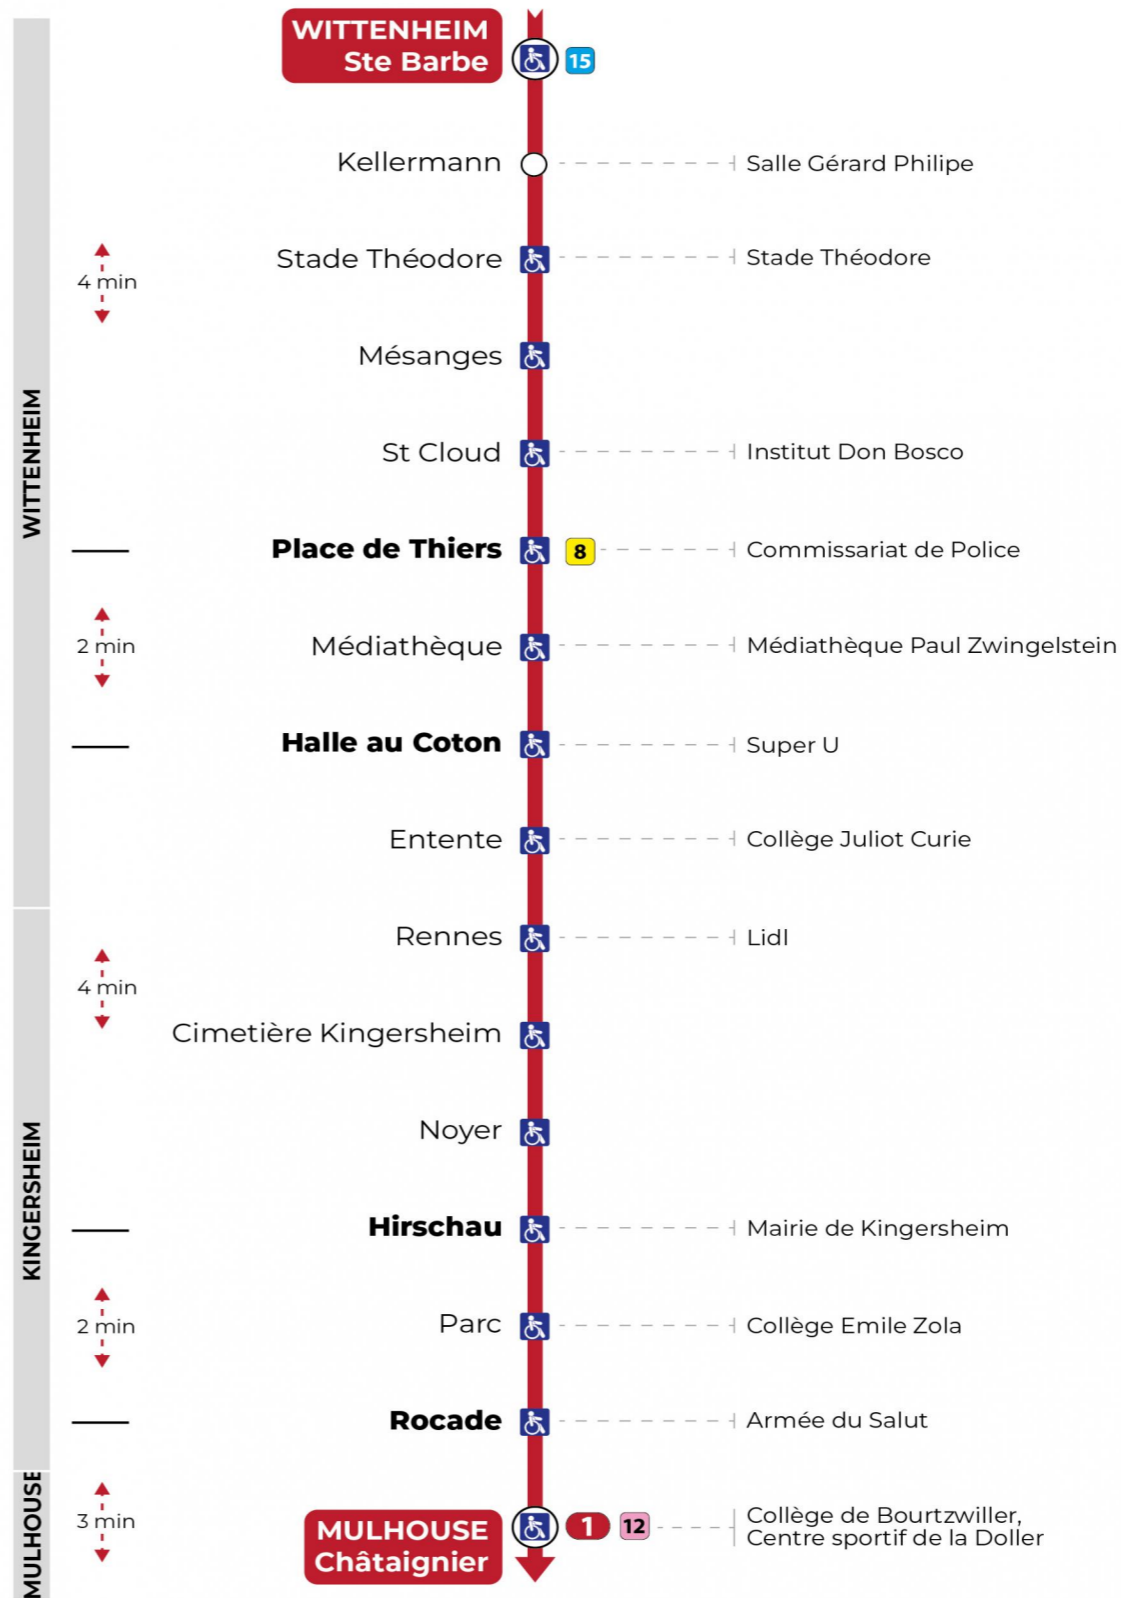

4h	5h	6h	7h	8h	9h	10h	11h	12h	13h	14h	15h	16h	17h	18h	19h	20h	21h	22h	23h
38 <sup>t</sup>	17 <sup>t</sup>	15	02	08	02	03	03	02	03	03	03	03	02	03	02	27	03 <sup>t</sup>	13 <sup>t</sup>	23 <sup>t</sup>
54 <sup>t</sup>	31 <sup>t</sup>	30	12	17	17	18	17	14	15	15	15	15	14	19	23		38 <sup>t</sup>	48 <sup>t</sup>	
	46 <sup>t</sup>	52	17	32	33	33	34	27	27	27	27	27	26	28	39				
			32	47	48	48	51	40	39	39	39	39	39	45	53				
			44					52	51	51	51	51	51						
			59																

t : Desserte effectuée par un véhicule 8 places (non accessible aux usagers en fauteuil roulant)

**Vacances scolaires**

Schulferien / school holidays

du 21 Oct 2024 au 02 Nov 2024  
du 23 Déc 2024 au 04 Jan 2025  
du 10 Fév 2025 au 22 Fév 2025  
du 07 Avr 2025 au 19 Avr 2025  
du 30 Mai 2025 au 31 Mai 2025

t : Desserte effectuée par un véhicule 8 places (non accessible aux usagers en fauteuil roulant)

Arrêt accessible

**Le plus proche**  
**TABAC SCREMIN**  
174 rue d'Ensisheim  
Wittenheim

**Votre bus en direct**

Flashez ce QR-Code pour connaître le prochain passage en temps réel