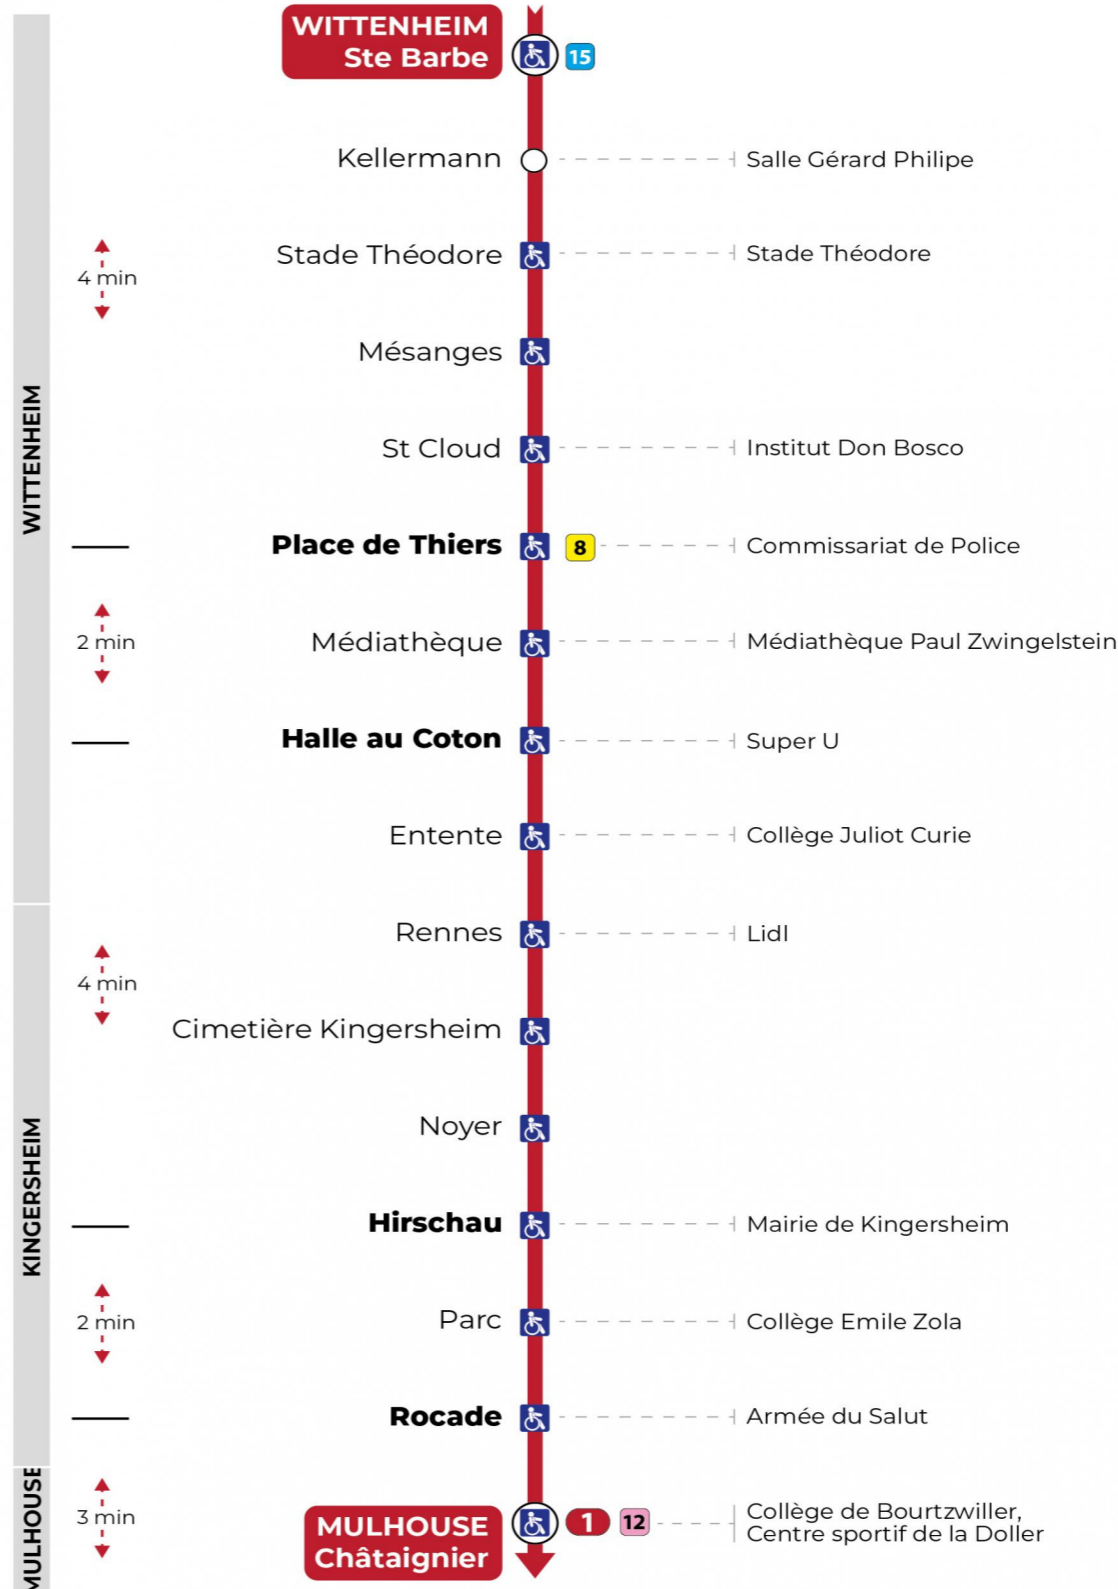

t : Desserte effectuée par un véhicule 8 places (non accessible aux usagers en fauteuil roulant)

Vacances scolaires et samedi

Schulferien und Samstag
School holidays and Saturday

4h	5h	6h	7h	8h	9h	10h	11h	12h	13h	14h	15h	16h	17h	18h	19h	20h	21h	22h	23h
35^t	16^t	16	12	11	10	10	10	11	11	10	11	11	10	11	11	26	02^t	12^t	22^t
53^b	30^b	35	27	26	25	25	26	26	26	25	26	26	25	26	23		37^t	47^t	57^a
	45^t	58	42	41	40	40	41	41	40	40	41	40	40	41	39				
			56	56	55	55	56	56	55	55	56	55	56	59	53				

a : Circule uniquement le samedi. Desserte effectuée par un véhicule 8 places (non accessible aux usagers en fauteuil roulant)
b : Ne circule pas le samedi. Desserte effectuée par un véhicule 8 places (non accessible aux usagers en fauteuil roulant)
t : Desserte effectuée par un véhicule 8 places (non accessible aux usagers en fauteuil roulant)

Vacances scolaires

Schulferien / school holidays

du 21 Oct 2024 au 02 Nov 2024
du 23 Déc 2024 au 04 Jan 2025
du 10 Fév 2025 au 22 Fév 2025
du 07 Avr 2025 au 19 Avr 2025
du 30 Mai 2025 au 31 Mai 2025

Dimanche et jours fériés

Sonntag und Feiertage
Sunday and bank holidays

7h	8h	9h	10h	11h	12h	13h	14h	15h	16h	17h	18h	19h	20h	21h	22h	23h
09	29	09	28	08	28	08	28	08	28	08	29	09	31	02^t	12^t	22^t
49		48		48		48		48		49		49		37^t	47^t	

t : Desserte effectuée par un véhicule 8 places (non accessible aux usagers en fauteuil roulant)

Le plus proche
TABAC SCREMIN
174 rue d'Ensisheim
Wittenheim

Votre bus en direct

Flashez ce QR-Code pour connaître le prochain passage en temps réel

SAE:637

Arrêt accessible