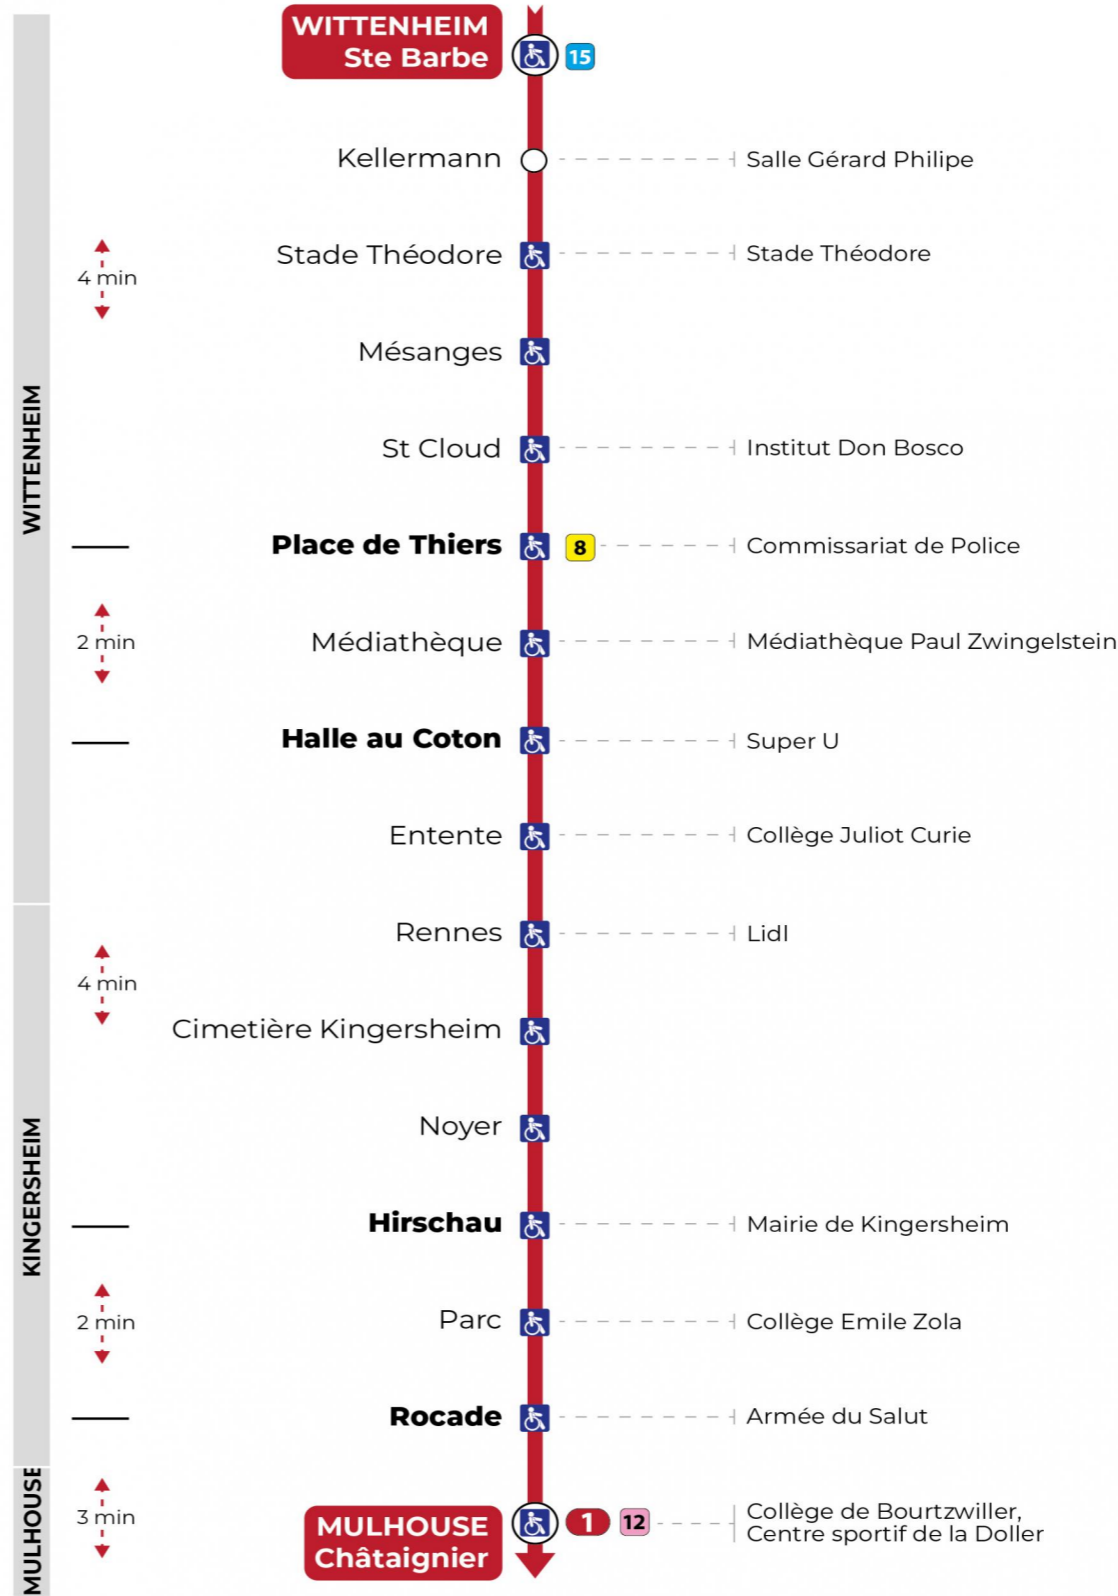

t : Desserte effectuée par un véhicule 8 places (non accessible aux usagers en fauteuil roulant)

Vacances scolaires et samedi

Schulferien und Samstag
School holidays and Saturday

4h	5h	6h	7h	8h	9h	10h	11h	12h	13h	14h	15h	16h	17h	18h	19h	20h	21h	22h	23h
35^t	16^t	16	12	11	10	10	10	11	11	10	11	11	10	11	11	26	02^t	12^t	22^t
53^b	30^b	35	27	26	25	25	26	26	26	25	26	26	25	26	23		37^t	47^t	57^a
	45^t	58	42	41	40	40	41	41	40	40	41	40	40	41	39				
			56	56	55	55	56	56	55	55	56	55	56	59	53				

a : Circule uniquement le samedi. Desserte effectuée par un véhicule 8 places (non accessible aux usagers en fauteuil roulant)
b : Ne circule pas le samedi. Desserte effectuée par un véhicule 8 places (non accessible aux usagers en fauteuil roulant)
t : Desserte effectuée par un véhicule 8 places (non accessible aux usagers en fauteuil roulant)

Vacances scolaires

Schulferien / school holidays

du 21 Oct 2024 au 02 Nov 2024
du 23 Déc 2024 au 04 Jan 2025
du 10 Fév 2025 au 22 Fév 2025
du 07 Avr 2025 au 19 Avr 2025
du 30 Mai 2025 au 31 Mai 2025

Dimanche et jours fériés

Sonntag und Feiertage
Sunday and bank holidays

7h	8h	9h	10h	11h	12h	13h	14h	15h	16h	17h	18h	19h	20h	21h	22h	23h
09	29	09	28	08	28	08	28	08	28	08	29	09	31	02^t	12^t	22^t
49		48		48		48		48		49		49		37^t	47^t	

t : Desserte effectuée par un véhicule 8 places (non accessible aux usagers en fauteuil roulant)

Le plus proche
TABAC SCREMIN
174 rue d'Ensisheim
Wittenheim

Votre bus en direct

Flashez ce QR-Code pour connaître le prochain passage en temps réel

SAE:637

Arrêt accessible