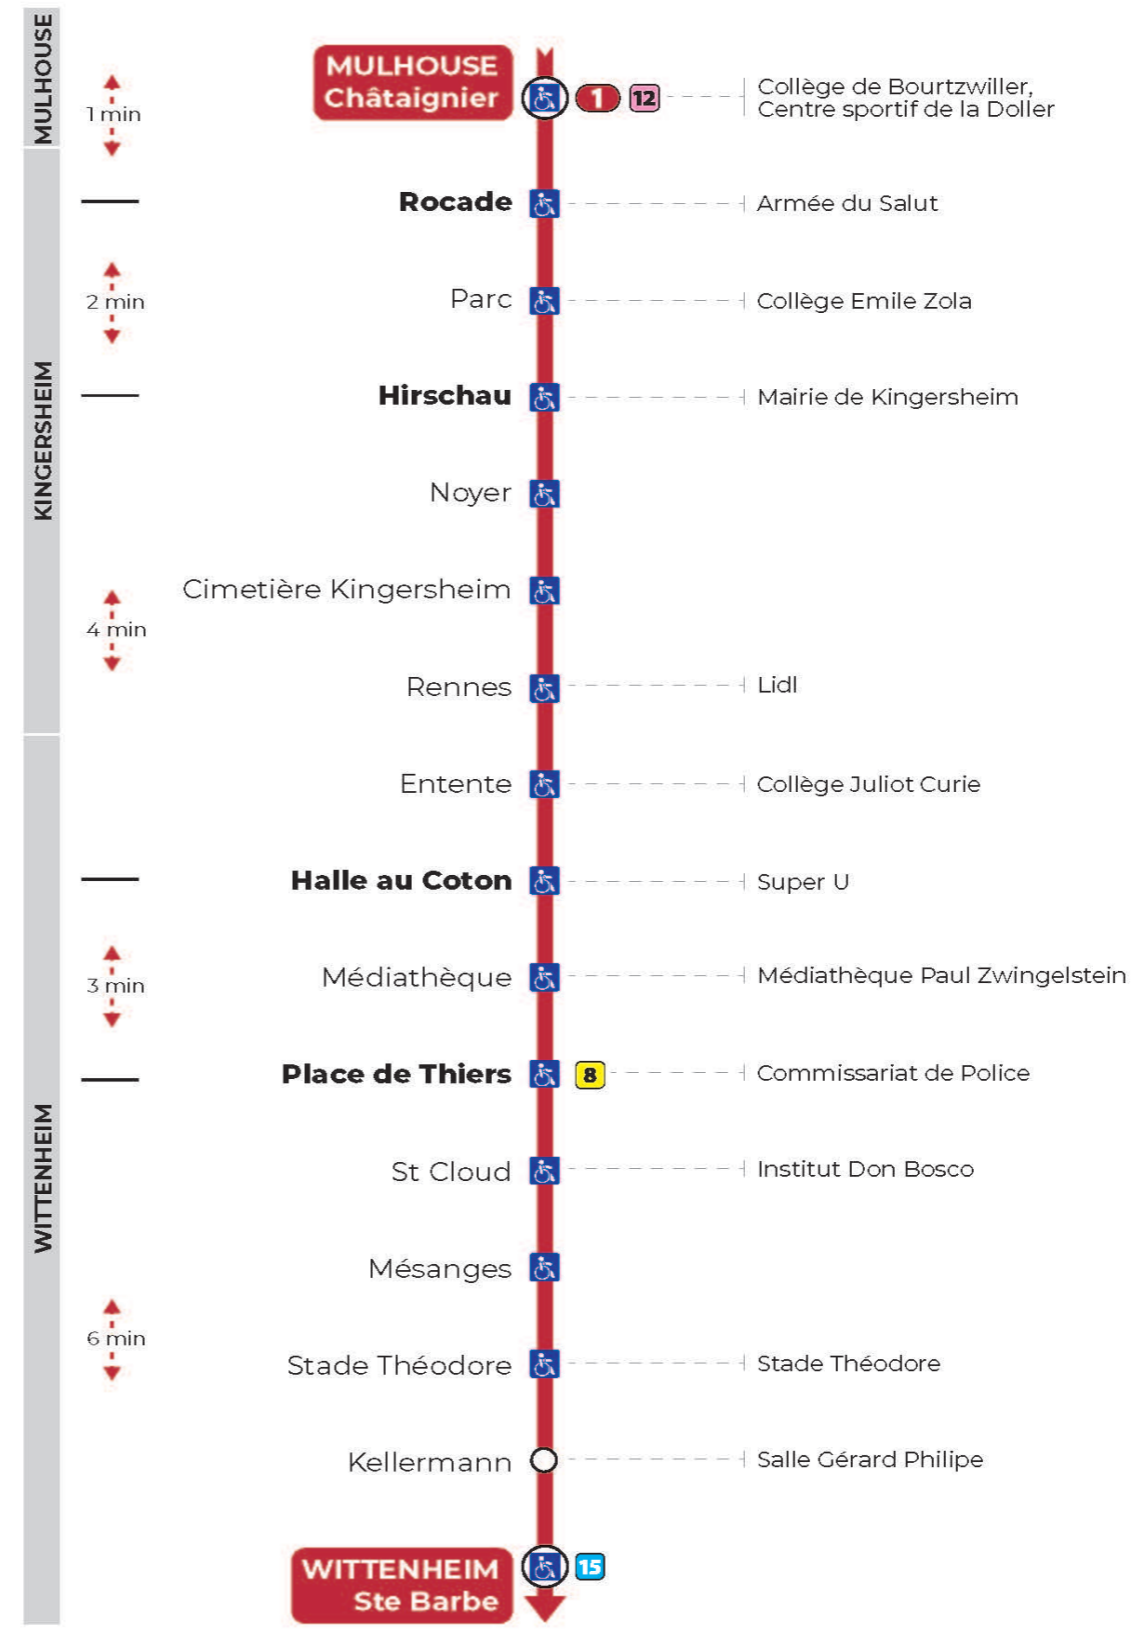

Vacances scolaires

Schulferien / school holidays

du 21 Oct 2024 au 02 Nov 2024
du 23 Déc 2024 au 04 Jan 2025
du 10 Fév 2025 au 22 Fév 2025
du 07 Avr 2025 au 19 Avr 2025
du 30 Mai 2025 au 31 Mai 2025

Dimanche et jours fériés

Sonntag und Feiertage
Sunday and bank holidays

7h	8h	9h	10h	11h	12h	13h	14h	15h	16h	17h	18h	19h	20h	21h	22h	23h
42	22	02	22	02	23	03	23	03	23	03	23	03	23	01	02 ^t	12 ^t
		43		43		42		43		43		43		27 ^t	37 ^t	47 ^t

t : Desserte effectuée par un véhicule 8 places (non accessible aux usagers en fauteuil roulant)

Le plus proche
TABAC SCREMIN
174 rue d'Ensisheim
Wittenheim

Votre bus en direct

Flashez ce QR-Code pour connaître le prochain passage en temps réel