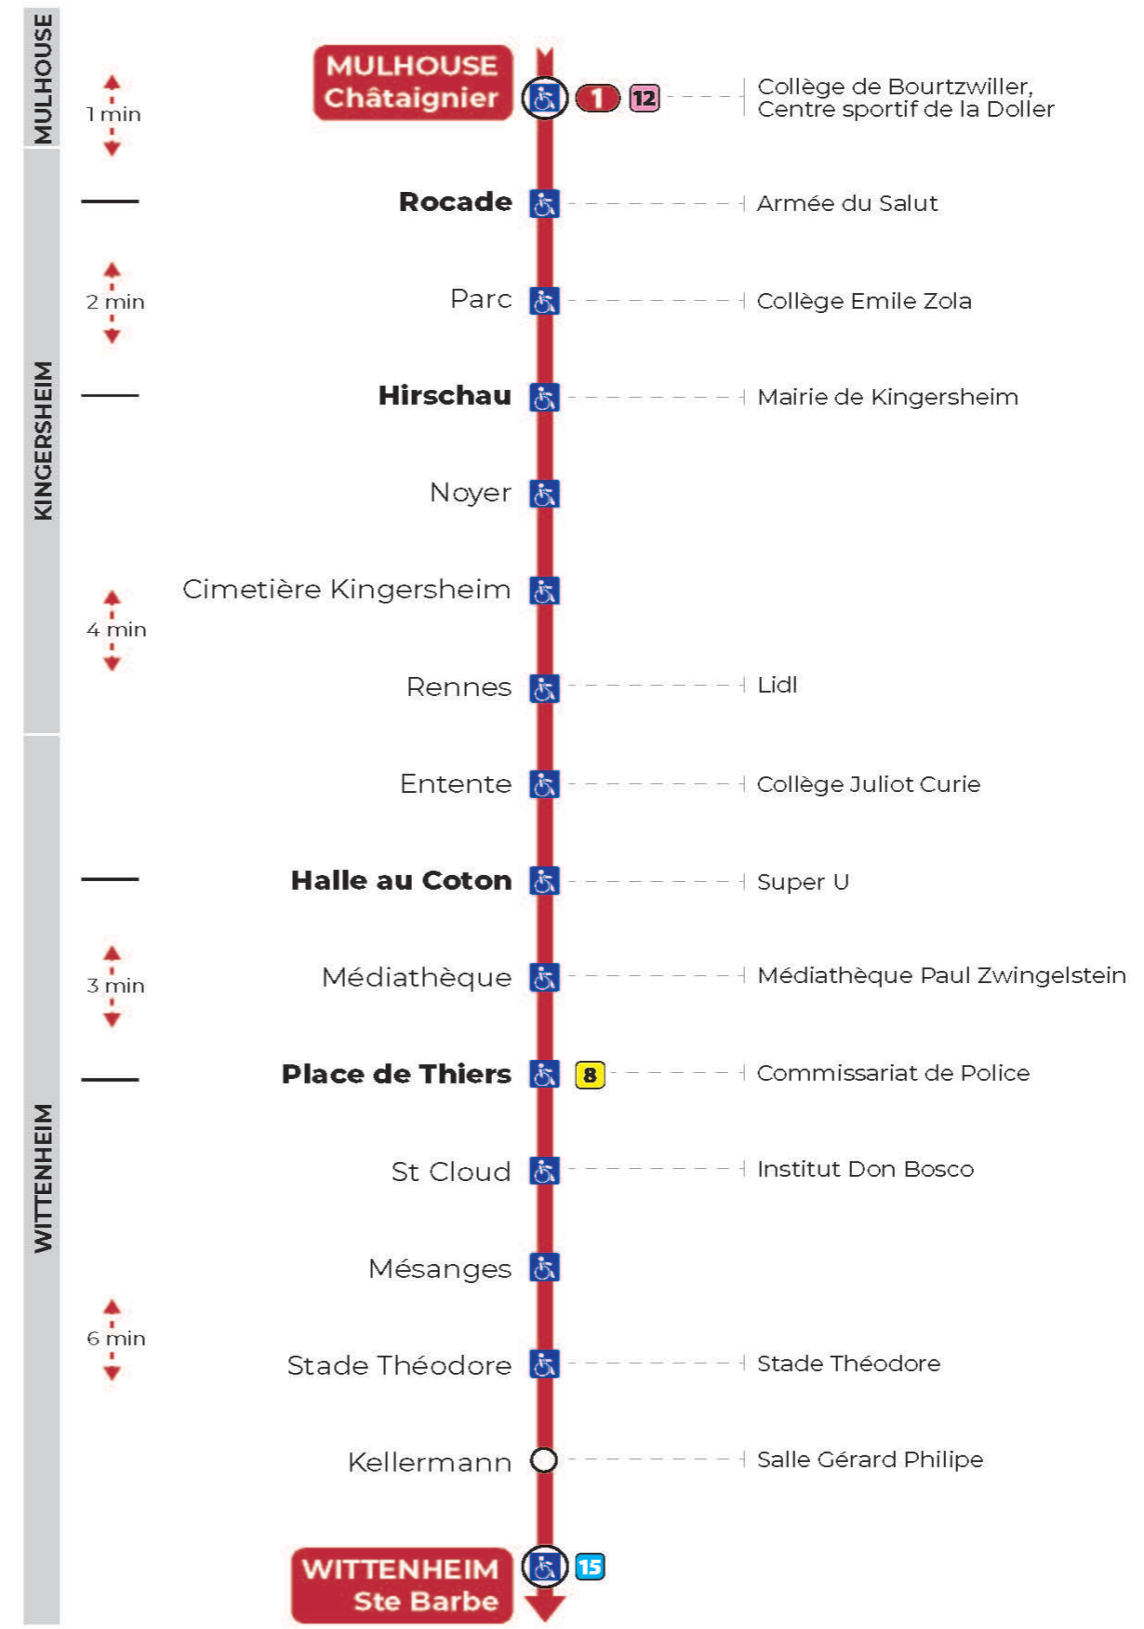

Vacances scolaires

Schulferien / school holidays

du 21 Oct 2024 au 02 Nov 2024
du 23 Déc 2024 au 04 Jan 2025
du 10 Fév 2025 au 22 Fév 2025
du 07 Avr 2025 au 19 Avr 2025
du 30 Mai 2025 au 31 Mai 2025

Dimanche et jours fériés

Sonntag und Feiertage
Sunday and bank holidays

7h	8h	9h	10h	11h	12h	13h	14h	15h	16h	17h	18h	19h	20h	21h	22h	23h
41	21	01	21	01	22	02	22	02	22	02	22	02	22	00	01 ^t	11 ^t
		42		42		41		42		42		42		26 ^t	36 ^t	46 ^t

t : Desserte effectuée par un véhicule 8 places (non accessible aux usagers en fauteuil roulant)

Le plus proche
TABAC SCREMIN
174 rue d'Ensisheim
Wittenheim

Votre bus en direct

Flashez ce QR-Code pour connaître le prochain passage en temps réel