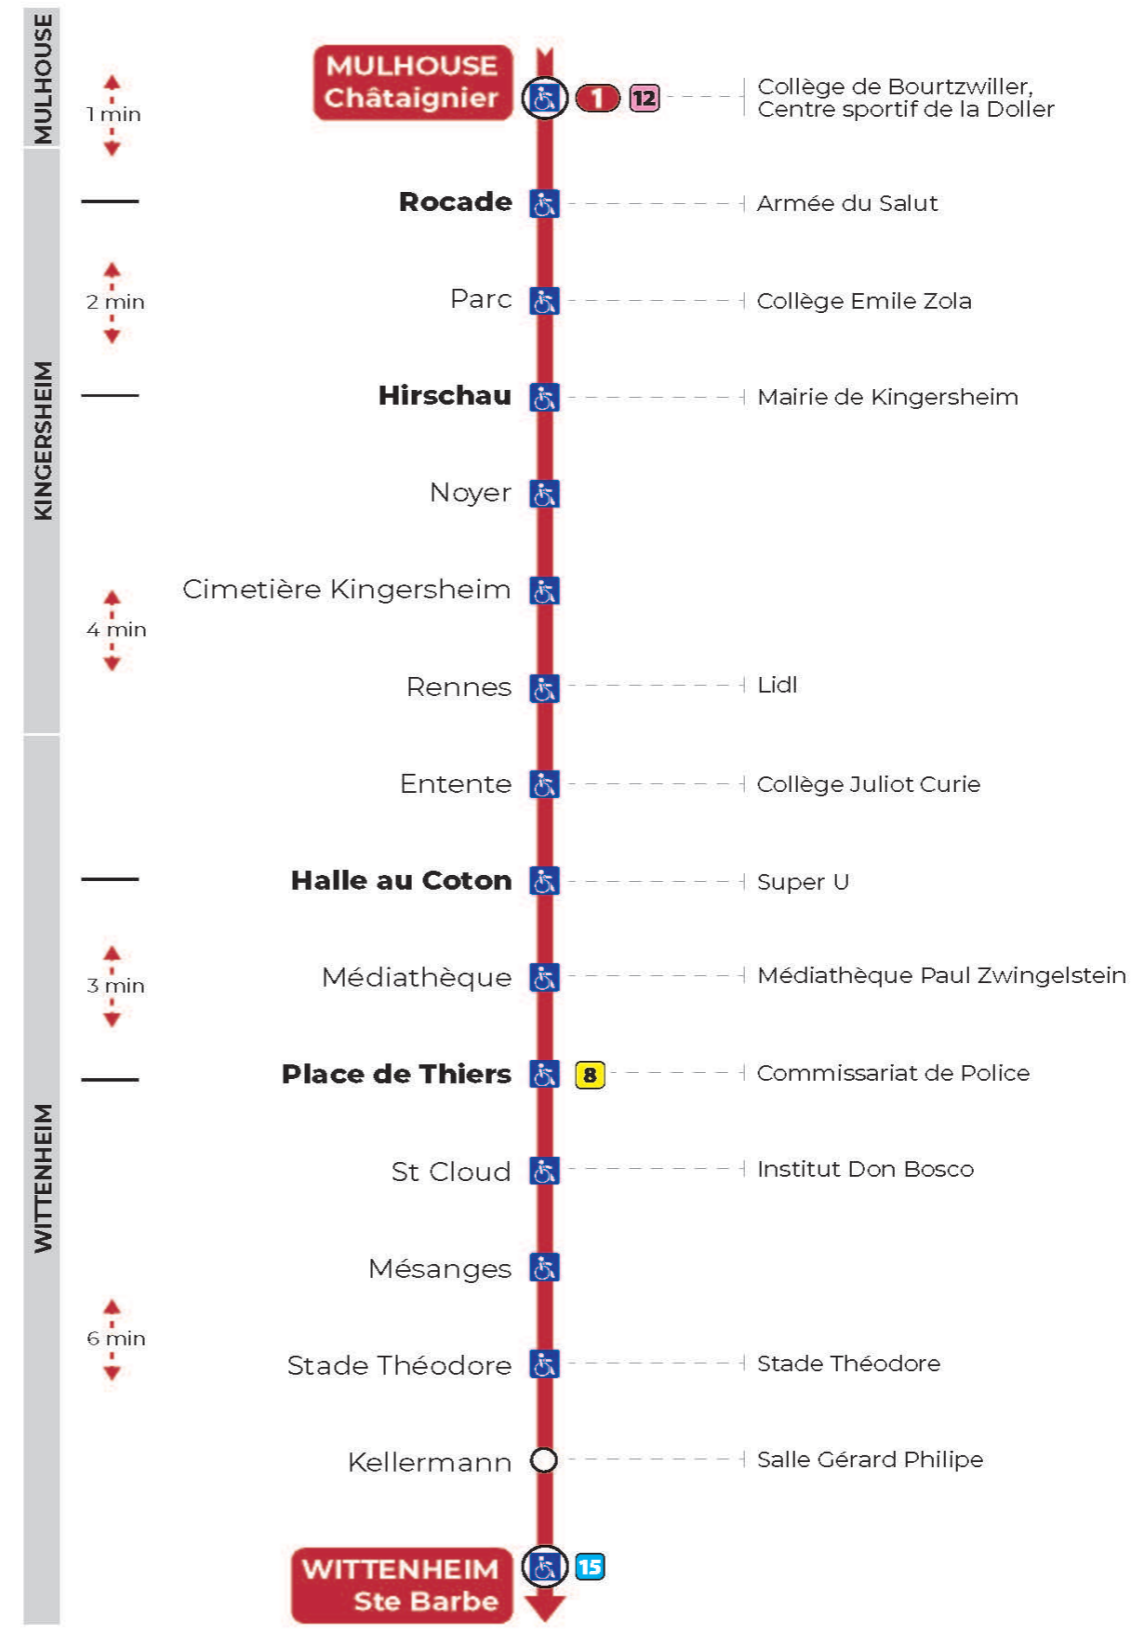

t : Desserte effectuée par un véhicule 8 places (non accessible aux usagers en fauteuil roulant)

**Vacances scolaires**

Schulferien / school holidays

du 21 Oct 2024 au 02 Nov 2024  
du 23 Déc 2024 au 04 Jan 2025  
du 10 Fév 2025 au 22 Fév 2025  
du 07 Avr 2025 au 19 Avr 2025  
du 30 Mai 2025 au 31 Mai 2025

**Dimanche et jours fériés**

Sonntag und Feiertage  
Sunday and bank holidays

7h	8h	9h	10h	11h	12h	13h	14h	15h	16h	17h	18h	19h	20h	21h	22h	23h
37	17	37	16	37	17	36	17	37	17	37	17	37	17	21 <sup>t</sup>	31 <sup>t</sup>	06 <sup>t</sup>
	57		56		57		57		57		57		56	56 <sup>t</sup>		41 <sup>t</sup>

t : Desserte effectuée par un véhicule 8 places (non accessible aux usagers en fauteuil roulant)

**Le plus proche**  
**TABAC LE KALIGONE**  
63 rue du Dahlia  
Kingersheim

**Votre bus en direct**

Flashez ce QR-Code pour connaître le prochain passage en temps réel