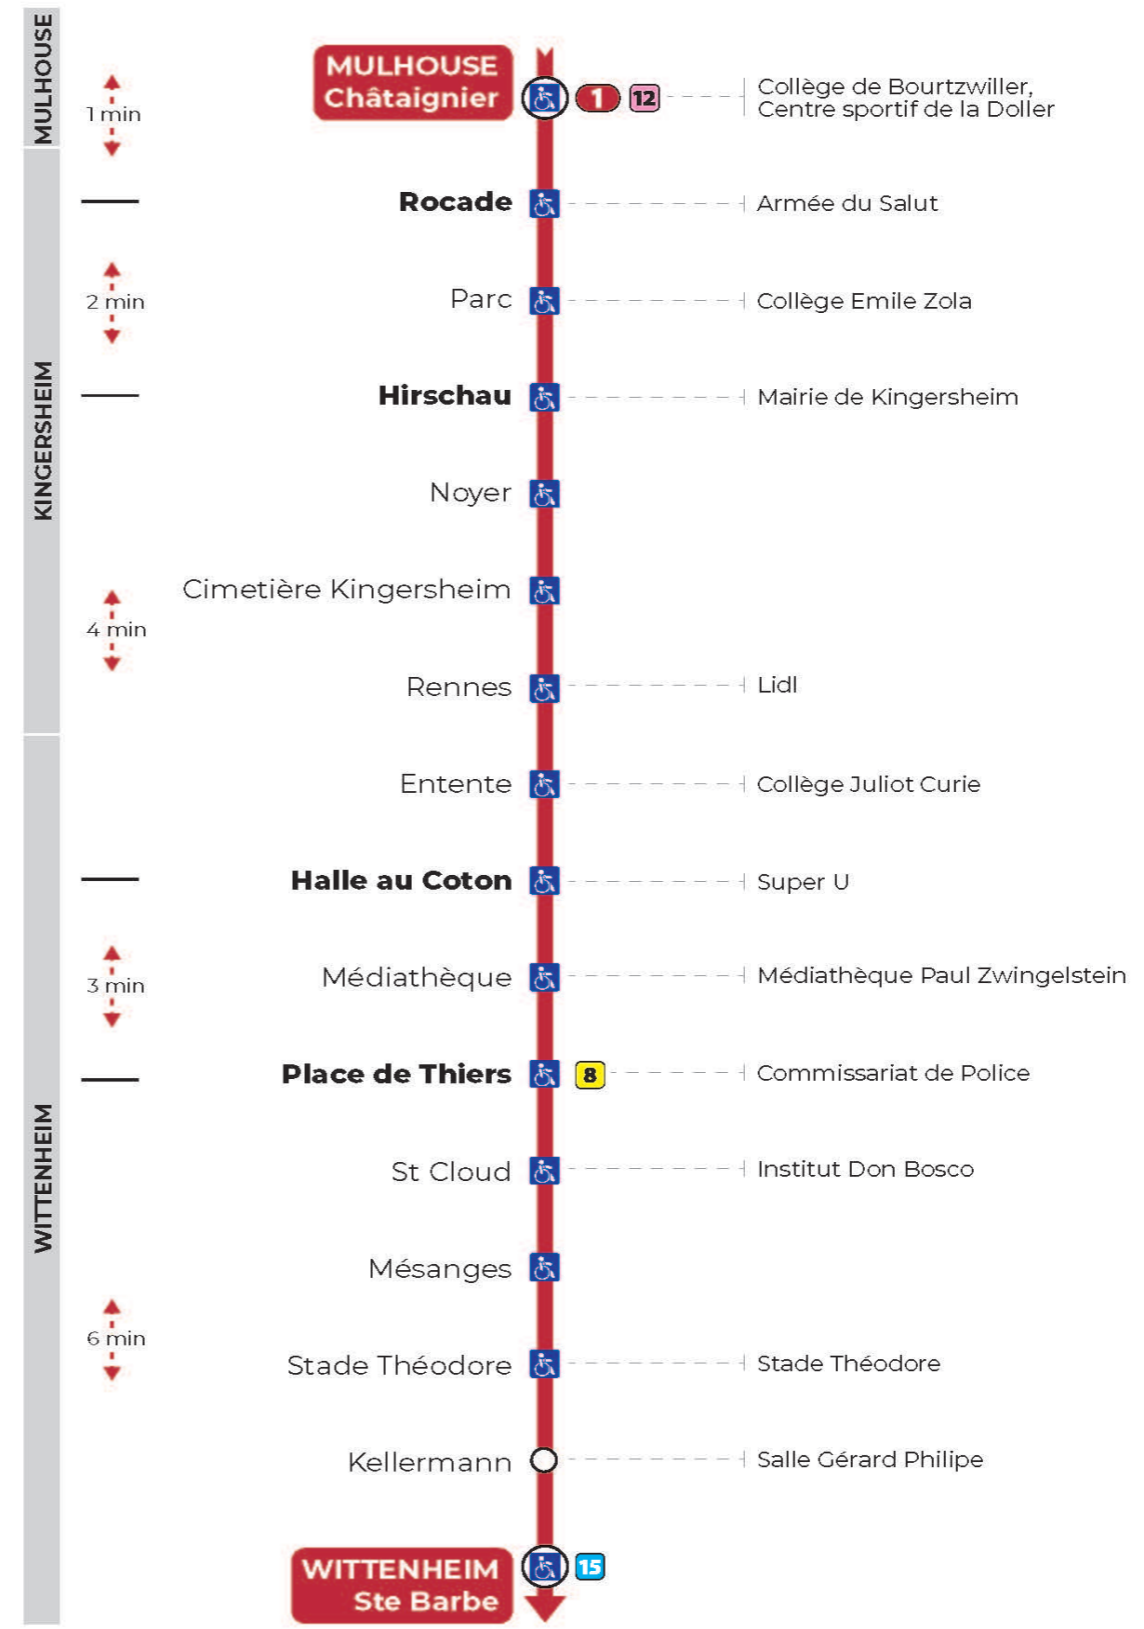

t : Desserte effectuée par un véhicule 8 places (non accessible aux usagers en fauteuil roulant)

Vacances scolaires

Schulferien / school holidays

du 21 Oct 2024 au 02 Nov 2024
du 23 Déc 2024 au 04 Jan 2025
du 10 Fév 2025 au 22 Fév 2025
du 07 Avr 2025 au 19 Avr 2025
du 30 Mai 2025 au 31 Mai 2025

Dimanche et jours fériés

Sonntag und Feiertage
Sunday and bank holidays

7h	8h	9h	10h	11h	12h	13h	14h	15h	16h	17h	18h	19h	20h	21h	22h	23h
36	16	36	15	36	16	35	16	36	16	36	16	36	16	20 ^t	30 ^t	05 ^t
	56		55		56		56		56		56		55	55 ^t		40 ^t

t : Desserte effectuée par un véhicule 8 places (non accessible aux usagers en fauteuil roulant)

Le plus proche
TABAC LE JACKPOT
63 rue du Dahlia
Kingersheim

Votre bus en direct
Flashez ce QR-Code pour connaître le prochain passage en temps réel