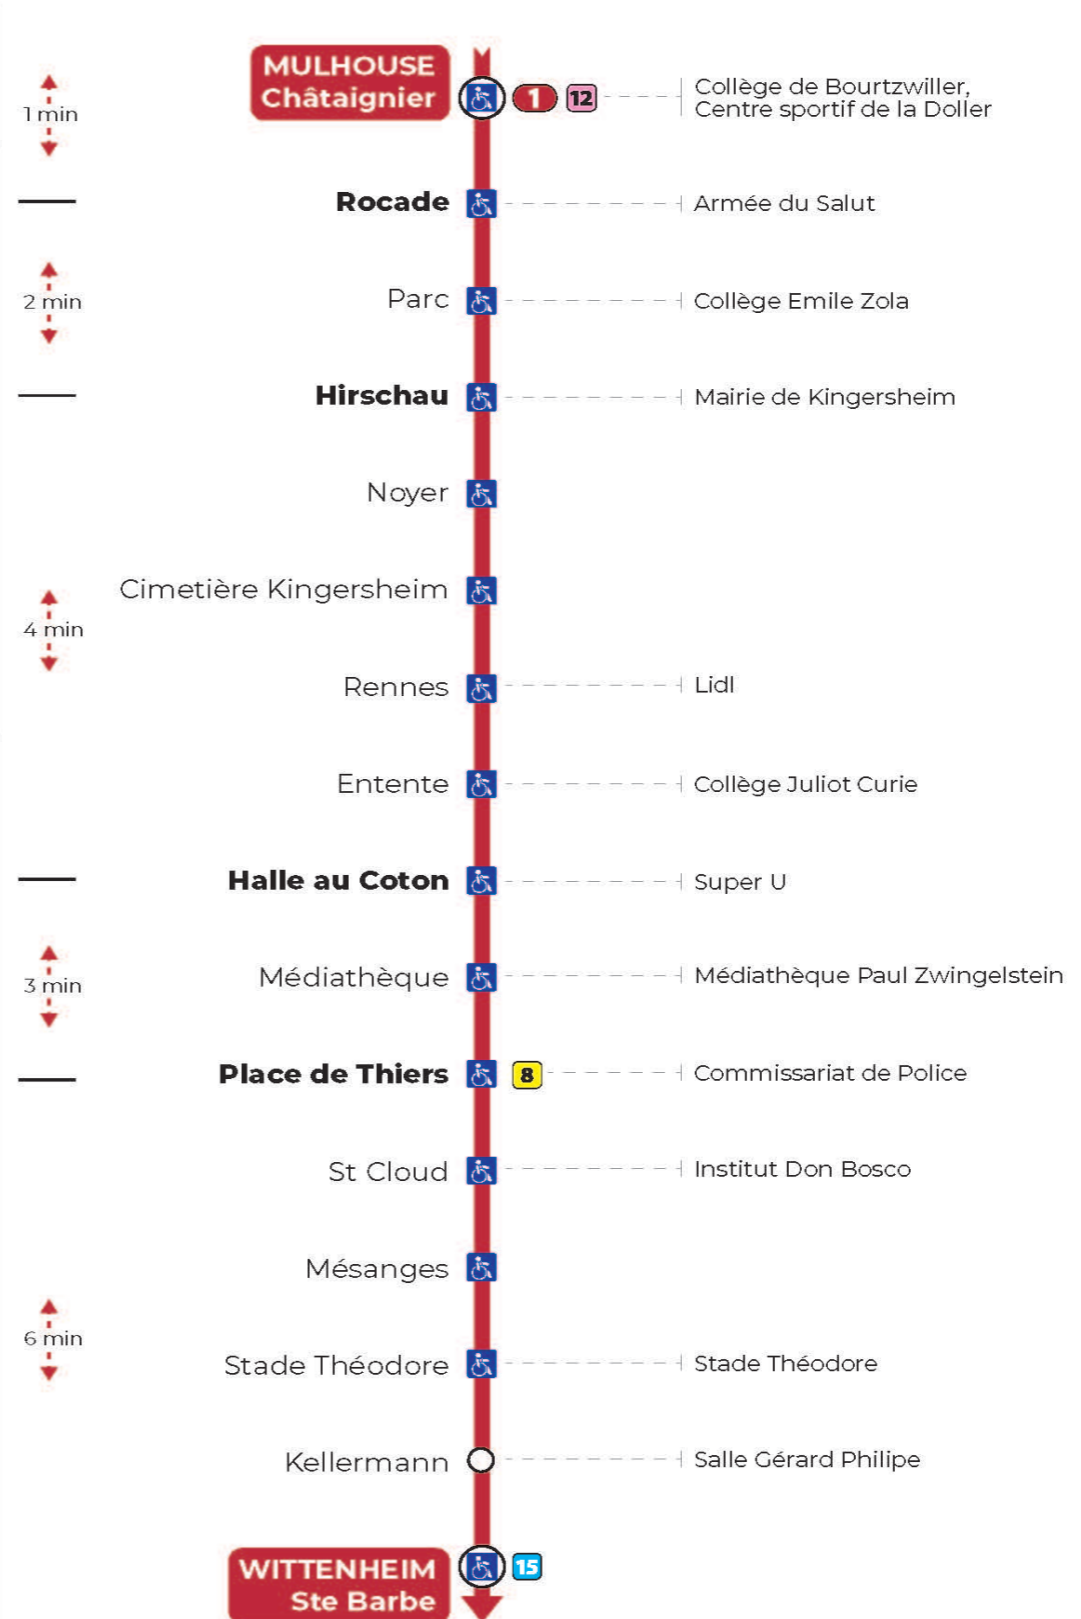

t : Desserte effectuée par un véhicule 8 places (non accessible aux usagers en fauteuil roulant)

**Vacances scolaires**

Schulferien / school holidays

du 21 Oct 2024 au 02 Nov 2024  
du 23 Déc 2024 au 04 Jan 2025  
du 10 Fév 2025 au 22 Fév 2025  
du 07 Avr 2025 au 19 Avr 2025  
du 30 Mai 2025 au 31 Mai 2025

**Dimanche et jours fériés**

Sonntag und Feiertage  
Sunday and bank holidays

7h	8h	9h	10h	11h	12h	13h	14h	15h	16h	17h	18h	19h	20h	21h	22h	23h
36	16	36	15	36	16	35	16	36	16	36	16	36	16	20 <sup>t</sup>	30 <sup>t</sup>	05 <sup>t</sup>
	56		55		56		56		56		56		55	55 <sup>t</sup>		40 <sup>t</sup>

t : Desserte effectuée par un véhicule 8 places (non accessible aux usagers en fauteuil roulant)

**Le plus proche**  
**TABAC LE KALIGONE**  
63 rue du Dahlia  
Kingersheim

**Votre bus en direct**

Flashez ce QR-Code pour connaître le prochain passage en temps réel

MULHOUSE  
KINGERSHEIM  
WITTENHEIM

Arrêt accessible