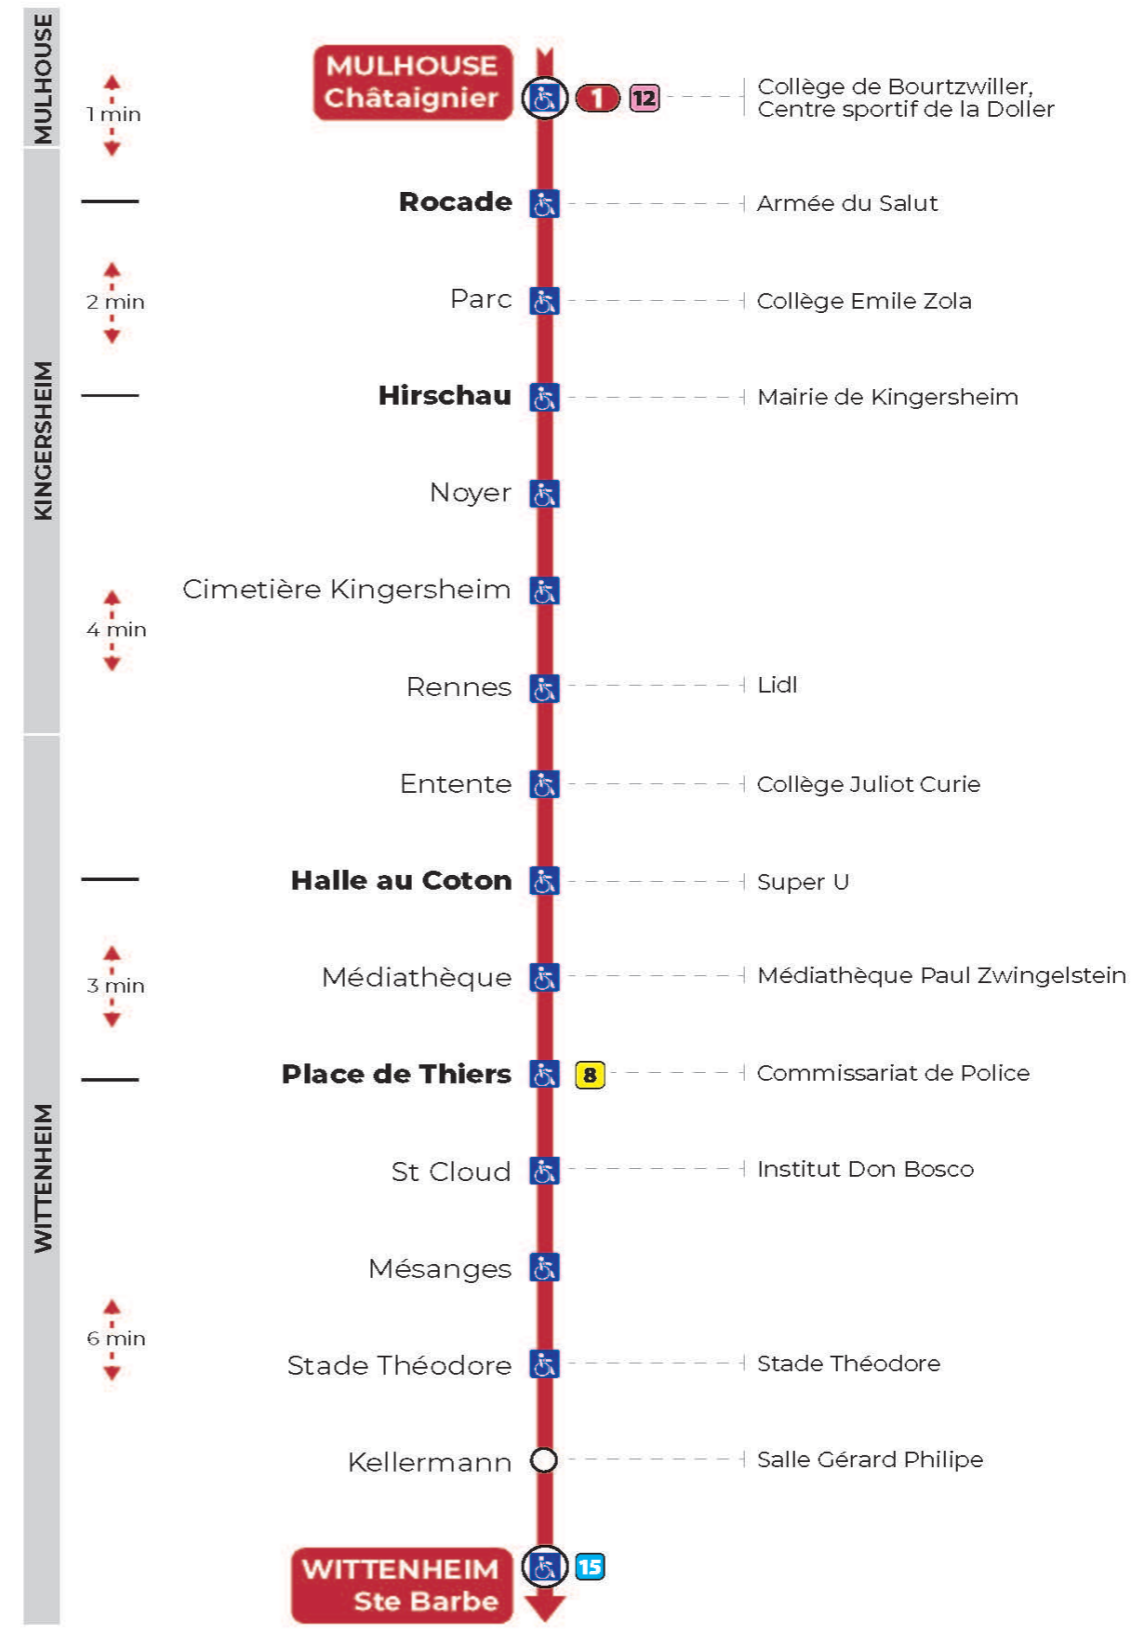

t : Desserte effectuée par un véhicule 8 places (non accessible aux usagers en fauteuil roulant)

Vacances scolaires

Schulferien / school holidays

du 21 Oct 2024 au 02 Nov 2024
du 23 Déc 2024 au 04 Jan 2025
du 10 Fév 2025 au 22 Fév 2025
du 07 Avr 2025 au 19 Avr 2025
du 30 Mai 2025 au 31 Mai 2025

Dimanche et jours fériés

Sonntag und Feiertage
Sunday and bank holidays

7h	8h	9h	10h	11h	12h	13h	14h	15h	16h	17h	18h	19h	20h	21h	22h	23h
35	15	35	14	35	15	34	15	35	15	35	15	35	15	19 ^t	29 ^t	04 ^t
	55		54		55		55		55		55		54	54 ^t		39 ^t

t : Desserte effectuée par un véhicule 8 places (non accessible aux usagers en fauteuil roulant)

Le plus proche
TABAC LE KALIGONE
63 rue du Dahlia
Kingersheim

Votre bus en direct

Flashez ce QR-Code pour connaître le prochain passage en temps réel