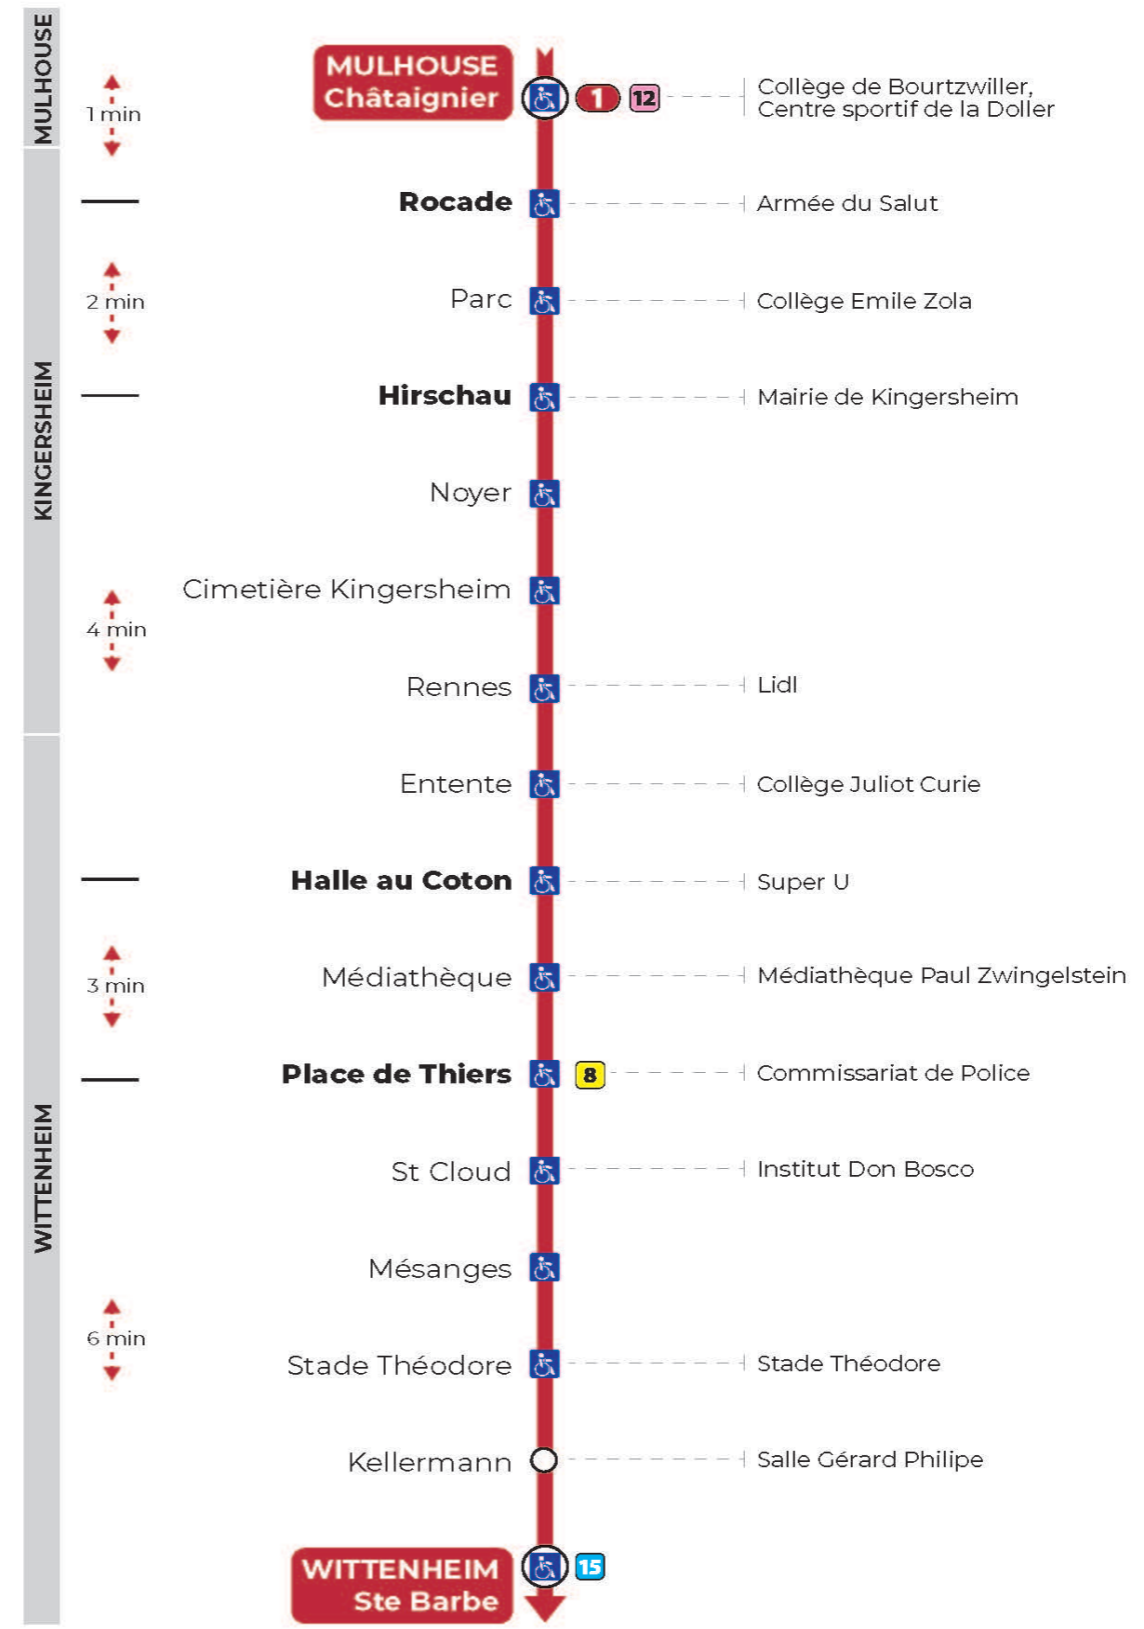

t : Desserte effectuée par un véhicule 8 places (non accessible aux usagers en fauteuil roulant)

Vacances scolaires

Schulferien / school holidays

du 21 Oct 2024 au 02 Nov 2024
du 23 Déc 2024 au 04 Jan 2025
du 10 Fév 2025 au 22 Fév 2025
du 07 Avr 2025 au 19 Avr 2025
du 30 Mai 2025 au 31 Mai 2025

Dimanche et jours fériés

Sonntag und Feiertage
Sunday and bank holidays

7h	8h	9h	10h	11h	12h	13h	14h	15h	16h	17h	18h	19h	20h	21h	22h	23h
33	13	33	12	33	13	32	13	33	13	33	13	33	13	18 ^t	28 ^t	03 ^t
	53		52		53		53		53		53		52	53 ^t		38 ^t

t : Desserte effectuée par un véhicule 8 places (non accessible aux usagers en fauteuil roulant)

Le plus proche
TABAC REPUBLIQUE
2 rue Hoffet
Illzach

Votre bus en direct

Flashez ce QR-Code pour connaître le prochain passage en temps réel